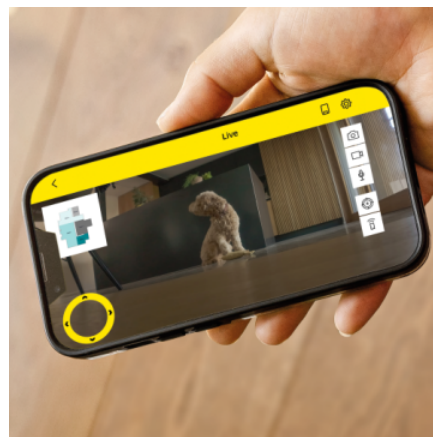

## RVF 7 COMFORT

RVF 7 Comfort — умный моющий робот-пылесос для полностью автономной уборки твердых полов и ковров с низким ворсом. Интеллектуальная навигация LiDAR с камерой и ИИ обеспечивает точную ориентацию и обход препятствий, а мощность всасывания до 10 000 Па и цилиндрическая щётка Kärcher гарантируют эффективную сухую и влажную уборку. Многофункциональная станция автоматически пополняет запас воды и очищает контейнеры, а управление через приложение обеспечивает максимум комфорта и свободного времени.

### Комплектация

Датчики перепада высот	Автономная уборка Автономная уборка: Мойка горячей водой
AI-распознавание загрязнений	
AI-распознавание препятствий	
Камера с прямой трансляцией	
Датчик для ковров	
Управление при помощи мобильного приложения	

Габариты многофункциональной станции (Д × Ш × В)	мм	450 × 400 × 520
Вес (без аксессуаров)	кг	5,62
Вес (с упаковкой)	кг	20,115
Размеры (Д × Ш × В)	мм	350 × 350 × 105

Подключение через WLAN
Подключение через Bluetooth
Интеллектуальные функции в мобильном приложении
Голосовой вывод
Лазерная навигационная система (LiDAR)
Таймер: несколько таймеров
Режим сухой уборки
Комбинированный режим (влажная и сухая уборка)
Автоматическая сушка mopов: Горячая вода
Автоматическое наполнение бака
Автоматическое опустошение бака
Автоматическая разгрузка собранной пыли
Подметание вплотную к краям
Поднимающаяся чистящая щетка
Поднимающийся mop
Материал фильтр-мешков: из нетканого материала

## Умное распознавание загрязнений

- RVF 7 Comfort определяет степень загрязнения, автоматически настраивает параметры чистки и, таким образом, обеспечивает эффективную и тщательную уборку.