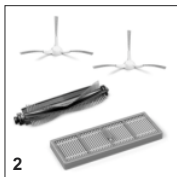

## АКСЕССУАРЫ RVF 7 COMFORT

1.269-690.0

1

2

3

	Артикул	Описание	
<b>РОБОТ-ПЫЛЕСОС</b>			
<b>Фильтр</b>			
Фильтр-мешки для базовой станции RCV 5 (комплект из 3 шт.)	1 2.269-644.0	Высококачественные фильтр-мешки из нетканого материала, разработанные для базовой станции робота-пылесоса RCV 5, обеспечивают легкую и гигиеничную утилизацию собираемых пыли и мусора.	<input type="checkbox"/>
<b>Accessory kits</b>			
Комплект принадлежностей для робота-пылесоса RVF 7	2 2.269-681.0	Комплект принадлежностей для робота-пылесоса RVF 7 состоит из основной щетки, двух боковых щеток и фильтра.	<input type="checkbox"/>
<b>Rollers</b>			
Универсальная роликовая щетка робота-пылесоса RVF 7	3 2.269-680.0	Универсальная роликовая щетка робота-пылесоса RVF 7 для бережной влажной уборки любых твердых напольных покрытий. Щетка износостойкая, хорошо впитывает влагу и не оставляет на полу ворсинок. Подходит для машинной стирки при температуре до 60 °C.	<input type="checkbox"/>