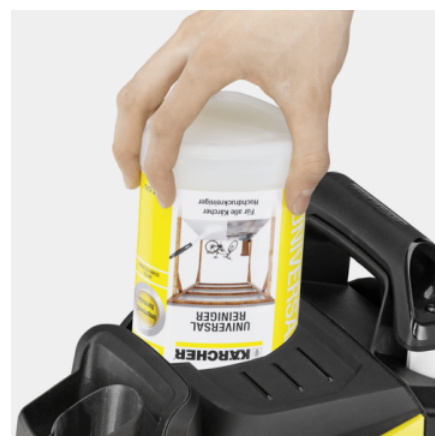

Комплектация

Пистолет высокого давления	Пистолет G 180 Q Full Control Plus
Многофункциональная струйная трубка 3-в-1	■
Шланг высокого давления	м 8
Система Quick Connect на аппарате	■
Подача моющего средства через	Система забора моющих средств
Телескопическая ручка	■
Мотор с водяным охлаждением	■
Мягкий мешок для аксессуаров	■
Встроенный фильтр тонкой очистки воды	■
Адаптер подключения к садовому шлангу 3/4"	■

■ Включено в комплект поставки

Пистолет высокого давления Full Control Plus

- С кнопками для регулировки давления и дозирования моющего средства.
- ЖК-дисплей на пистолете позволяет проверять установленные настройки

Струйная трубка 3-в-1 Multi Jet

- Легко переключаться между типами струи с помощью поворота насадки.

Система забор химии Plug 'n' Clean

- Быстрое удобное и эффективное использование чистящих средств с минимойкой высокого давления
- Чистящие средства Керхер улучшают результаты уборки и обеспечивают защиту очищаемых поверхностей