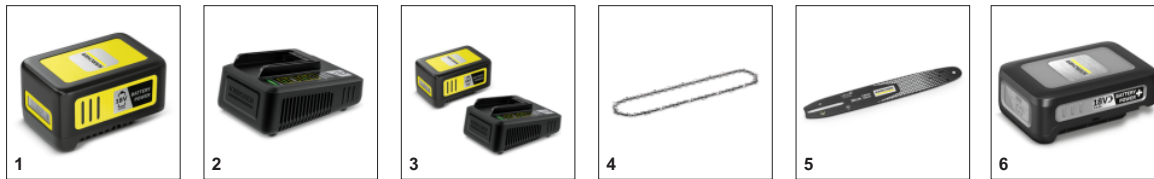

АКСЕССАУРЫ CNS 18-30 BATTERY

1.444-001.0

	Артикул	Описание	
АККУМУЛЯТОРЫ			
Аккумулятор 18 В 5,0 А	1 2.445-035.0	Сменный аккумулятор 18 В/5,0 А-ч с инновационной технологией реального времени имеет встроенный ЖК-дисплей для отображения уровня заряда батареи. Подходит для использования во всех устройствах на платформе Kärcher 18 V Battery Power.	☐
ЗАРЯДНОЕ УСТРОЙСТВО			
Быстрозарядное устройство для аккумулятора 18 В 2,5 А	2 2.445-032.0	Быстрозарядное устройство заряжает аккумулятор Kärcher 18 В/2,5 А-ч до 80% всего за 44 минуты и может использоваться для всех аккумуляторов на платформе 18 V Kärcher Battery Power.	☐
СТАРТОВЫЙ КОМПЛЕКТ: АККУМУЛЯТОРЫ И ЗАРЯДНЫЕ УСТРОЙСТВА			
Быстрозарядный комплект 18 В 5,0 А	3 2.445-063.0	Состоит из сменного аккумулятора 18 В / 5,0 Ач и быстрозарядного устройства 18 В: Быстрозарядный комплект 18/50 для использования во всех устройствах на платформе 18 В Kärcher Battery Power.	☐
ЦЕПНАЯ ПИЛА			
Цепь для CNS 18-30 Battery	4 2.444-019.0	Цепь для 30-сантиметровой шины аккумуляторной цепной пилы CNS 18-30 Battery гарантирует высокое качество распиловки. Цепь легко заменяется благодаря системе натяжения, не требующей применения инструментов.	☐
Пильное полотно 18-30 CNS	5 6.444-266.0	Прекрасно подходит к аккумуляторной цепной пиле Kärcher CNS 18-30: легко заменяемая пильная шина, обеспечивающая оптимальные результаты распиловки.	☐
АККУМУЛЯТОР			
Аккумулятор Battery Power+ 18/30	6 2.445-042.0	С технологией реального времени и ЖК-дисплеем: мощный 18-вольтовый литий-ионный аккумулятор Battery Power+ емкостью 3,0 Ач, обеспечивающий продолжительную работу от одного заряда. С системой контроля напряжения и защитой от водяных струй (IPX5).	☐

☒ Включено в комплект поставки
☐ Доступные аксессуары
☐ Чистящие средства.