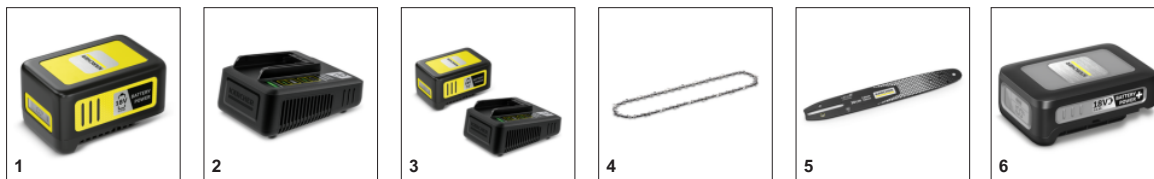

АКСЕССАУРЫ CNS 18-30 BATTERY

1.444-001.0

	Артикул	Описание	
АККУМУЛЯТОРЫ			
Аккумулятор 18 В 5,0 А	1 2.445-035.0	Сменный аккумулятор 18 В/5,0 А-ч с инновационной технологией реального времени имеет встроенный ЖК-дисплей для отображения уровня заряда батареи. Подходит для использования во всех устройствах на платформе Kärcher 18 V Battery Power.	☐
ЗАРЯДНОЕ УСТРОЙСТВО			
Быстрозарядное устройство для аккумулятора 18 В 2,5 А	2 2.445-032.0	Быстрозарядное устройство заряжает аккумулятор Kärcher 18 В/2,5 А-ч до 80% всего за 44 минуты и может использоваться для всех аккумуляторов на платформе 18 V Kärcher Battery Power.	☐
СТАРТОВЫЙ КОМПЛЕКТ: АККУМУЛЯТОРЫ И ЗАРЯДНЫЕ УСТРОЙСТВА			
Быстрозарядный комплект 18 В 5,0 А	3 2.445-063.0	Состоит из сменного аккумулятора 18 В / 5,0 Ач и быстрозарядного устройства 18 В: Быстрозарядный комплект 18/50 для использования во всех устройствах на платформе 18 В Kärcher Battery Power.	☐
ЦЕПНАЯ ПИЛА			
Цепь для CNS 18-30 Battery	4 2.444-019.0	Цепь для 30-сантиметровой шины аккумуляторной цепной пилы CNS 18-30 Battery гарантирует высокое качество распиловки. Цепь легко заменяется благодаря системе натяжения, не требующей применения инструментов.	☐
Пильное полотно 18-30 CNS	5 6.444-266.0	Прекрасно подходит к аккумуляторной цепной пиле Kärcher CNS 18-30: легко заменяемая пильная шина, обеспечивающая оптимальные результаты распиловки.	☐
АККУМУЛЯТОР			
Аккумулятор Battery Power+ 18/30	6 2.445-042.0	С технологией реального времени и ЖК-дисплеем: мощный 18-вольтовый литий-ионный аккумулятор Battery Power+ емкостью 3,0 Ач, обеспечивающий продолжительную работу от одного заряда. С системой контроля напряжения и защитой от водяных струй (IPX5).	☐

☒ Включено в комплект поставки
☐ Доступные аксессуары
☐ Чистящие средства.