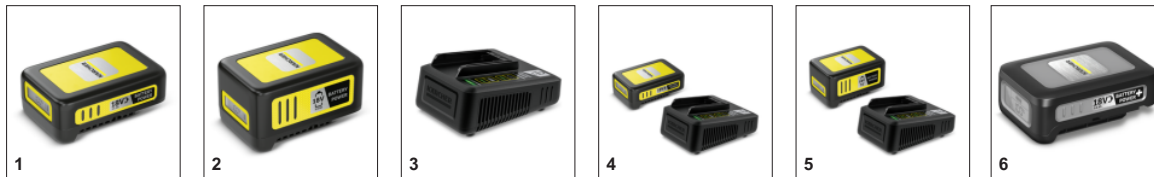

АКСЕССАУРЫ HGE 18-45 BATTERY

1.444-230.0

	Артикул	Описание	
АККУМУЛЯТОРЫ			
Аккумулятор 18 В 2,5 А	1 2.445-034.0	Сменный аккумулятор 18 В/2,5 А-ч с инновационной технологией реального времени имеет встроенный ЖК-дисплей для отображения уровня заряда батареи. Подходит для использования во всех устройствах на платформе Kärcher 18 V Battery Power.	☐
Аккумулятор 18 В 5,0 А	2 2.445-035.0	Сменный аккумулятор 18 В/5,0 А-ч с инновационной технологией реального времени имеет встроенный ЖК-дисплей для отображения уровня заряда батареи. Подходит для использования во всех устройствах на платформе Kärcher 18 V Battery Power.	☐
ЗАРЯДНОЕ УСТРОЙСТВО			
Быстрозарядное устройство для аккумулятора 18 В 2,5 А	3 2.445-032.0	Быстрозарядное устройство заряжает аккумулятор Kärcher 18 В/2,5 А-ч до 80% всего за 44 минуты и может использоваться для всех аккумуляторов на платформе 18 V Kärcher Battery Power.	☐
СТАРТОВЫЙ КОМПЛЕКТ: АККУМУЛЯТОРЫ И ЗАРЯДНЫЕ УСТРОЙСТВА			
Быстрозарядный комплект 18 В 2,5 А	4 2.445-062.0	Быстрозарядный комплект 18 В/2,5 А-ч. Состоит из сменного аккумулятора 18 В / 2,5 Ач. с инновационной технологией контроля в реальном времени и быстрозарядного устройства 18 В. Для всех устройств на аккумуляторной платформе Kärcher 18 В.	☐
Быстрозарядный комплект 18 В 5,0 А	5 2.445-063.0	Состоит из сменного аккумулятора 18 В / 5,0 Ач и быстрозарядного устройства 18 В: Быстрозарядный комплект 18/50 для использования во всех устройствах на платформе 18 В Kärcher Battery Power.	☐
АККУМУЛЯТОР			
Аккумулятор Battery Power+ 18/30	6 2.445-042.0	С технологией реального времени и ЖК-дисплеем: мощный 18-вольтовый литий-ионный аккумулятор Battery Power+ емкостью 3,0 Ач, обеспечивающий продолжительную работу от одного заряда. С системой контроля напряжения и защитой от водяных струй (IPX5).	☐

■ Включено в комплект поставки   □ Доступные аксессуары