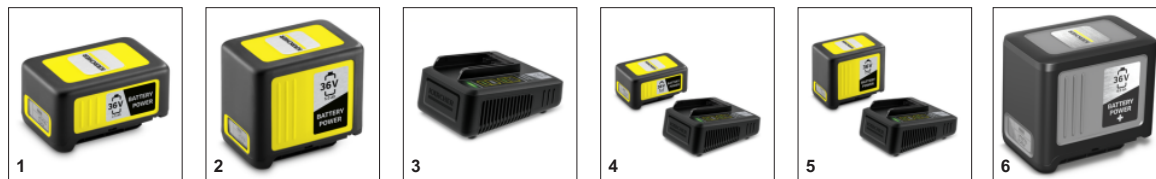

АКСЕССАУРЫ HGE 36-60 BATTERY

1.444-250.0

	Артикул	Описание	
АККУМУЛЯТОРЫ			
Аккумулятор 36 В 2,5 А	1 2.445-030.0	Сменный аккумулятор 36 В/2,5 А-ч с инновационной технологией контроля в реальном времени имеет встроенный ЖК-дисплей для отображения уровня заряда батареи. Подходит для использования во всех устройствах на платформе Kärcher 36 V Battery Power.	☐
Аккумулятор 36 В 5,0 А	2 2.445-031.0	Сменный аккумулятор 36 В/5,0 А-ч с инновационной технологией реального времени имеет встроенный ЖК-дисплей для отображения уровня заряда батареи. Подходит для всех устройств на платформе Kärcher Battery Power 36 В.	☐
ЗАРЯДНОЕ УСТРОЙСТВО			
Быстрозарядное устройство для аккумулятора 36 В 2,5 А	3 2.445-033.0	Благодаря быстрозарядному устройству сменный аккумулятор 36 В/2,5 А-ч может зарядиться до 80% всего за 48 минут. Также подходит для всех других аккумуляторов на платформе 36 V Kärcher Battery Power.	☐
СТАРТОВЫЙ КОМПЛЕКТ: АККУМУЛЯТОРЫ И ЗАРЯДНЫЕ УСТРОЙСТВА			
Быстрозарядный комплект 36 В 2,5 А	4 2.445-064.0	Быстрозарядный комплект Battery Power 36/25 включает в себя сменную батарею на 36 В / 2,5 А / ч и быстрозарядное устройство на 36 В. Для всех устройств на платформе 36 В Kärcher Battery Power.	☐
Быстрозарядный комплект 36 В 5,0 А	5 2.445-065.0	Быстрозарядный комплект Battery Power 36/50 Состоит из сменного аккумулятора на 36 В / 5,0 Ач. и быстрозарядного устройства на 36 В. Подходит для использования во всех устройствах на аккумуляторной платформе Kärcher 36 В.	☐
АККУМУЛЯТОР			
Аккумулятор Battery Power+ 36/60	6 2.042-022.0	Очень мощный литий-ионный аккумулятор Battery Power+ напряжением 36 В и емкостью 6,0 А*ч предназначен для длительной работы. Он обладает уникальной инновационной технологией мониторинга всех параметров и нагрузки через встроенный ЖК- дисплей.	☐

■ Включено в комплект поставки   □ Доступные аксессуары