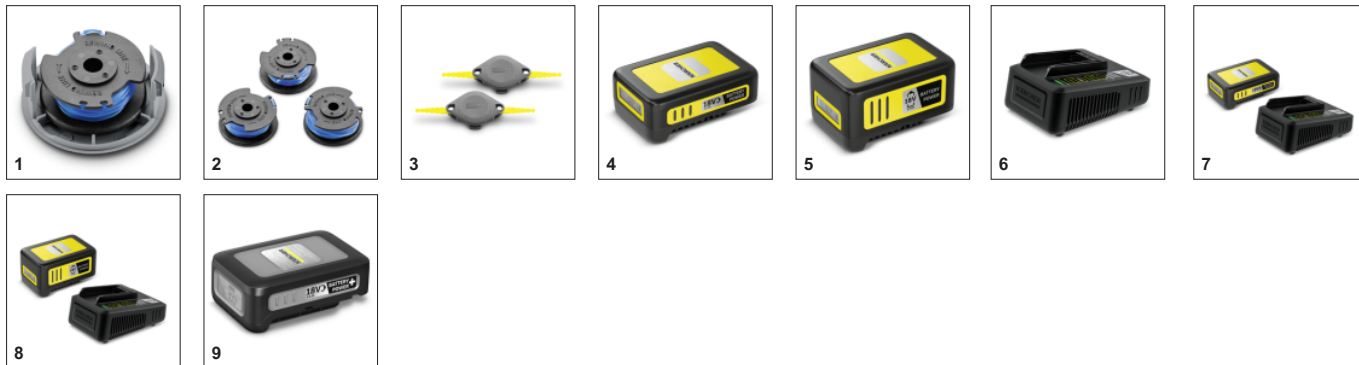

АКСЕССАУРЫ LTR 18-25 BATTERY

1.444-300.0

	Артикул	Описание	
ТРИММЕР ДЛЯ ГАЗОНОВ			
Катушка с леской диаметром 1,6 мм	1 2.444-014.0	Катушка с витой леской гарантирует превосходное качество среза даже в труднодоступных местах. Подходит к моделям LTR 18-25 Battery и LTR 18-30 Battery.	☒
Катушка с леской диаметром 1,6 мм (3 шт. в упаковке)	2 2.444-016.0	Катушка с витой леской диаметром 1,6 мм в упаковке из трех штук гарантирует превосходное качество среза в труднодоступных местах. Подходит к моделям LTR 18-25 Battery и LTR 18-30 Battery.	☐
Ножи для триммеров LTR Battery (2 шт.)	3 2.444-022.0	Скашивание дикорастущей травы в труднодоступных местах сада обеспечивает нож с двумя лезвиями, подходящий ко всем триммерам Kärcher на платформах Battery Power 18 В и 36 В.	☐
АККУМУЛЯТОРЫ			
Аккумулятор 18 В 2,5 А	4 2.445-034.0	Сменный аккумулятор 18 В/2,5 А-ч с инновационной технологией реального времени имеет встроенный ЖК-дисплей для отображения уровня заряда батареи. Подходит для использования во всех устройствах на платформе Kärcher 18 V Battery Power.	☐
Аккумулятор 18 В 5,0 А	5 2.445-035.0	Сменный аккумулятор 18 В/5,0 А-ч с инновационной технологией реального времени имеет встроенный ЖК-дисплей для отображения уровня заряда батареи. Подходит для использования во всех устройствах на платформе Kärcher 18 V Battery Power.	☐
ЗАРЯДНОЕ УСТРОЙСТВО			
Быстрозарядное устройство для аккумулятора 18 В 2,5 А	6 2.445-032.0	Быстрозарядное устройство заряжает аккумулятор Kärcher 18 В/2,5 А-ч до 80% всего за 44 минуты и может использоваться для всех аккумуляторов на платформе 18 V Kärcher Battery Power.	☐
СТАРТОВЫЙ КОМПЛЕКТ: АККУМУЛЯТОРЫ И ЗАРЯДНЫЕ УСТРОЙСТВА			
Быстрозарядный комплект 18 В 2,5 А	7 2.445-062.0	Быстрозарядный комплект 18 В/2,5 А-ч. Состоит из сменного аккумулятора 18 В / 2,5 Ач. с инновационной технологией контроля в реальном времени и быстрозарядного устройства 18 В. Для всех устройств на аккумуляторной платформе Kärcher 18 В.	☐
Быстрозарядный комплект 18 В 5,0 А	8 2.445-063.0	Состоит из сменного аккумулятора 18 В / 5,0 Ач и быстрозарядного устройства 18 В: Быстрозарядный комплект 18/50 для использования во всех устройствах на платформе 18 В Kärcher Battery Power.	☐
АККУМУЛЯТОР			
Аккумулятор Battery Power+ 18/30	9 2.445-042.0	С технологией реального времени и ЖК-дисплеем: мощный 18-вольтовый литий-ионный аккумулятор Battery Power+ емкостью 3,0 Ач, обеспечивающий продолжительную работу от одного заряда. С системой контроля напряжения и защитой от водяных струй (IPX5).	☐

■ Включено в комплект поставки   □ Доступные аксессуары