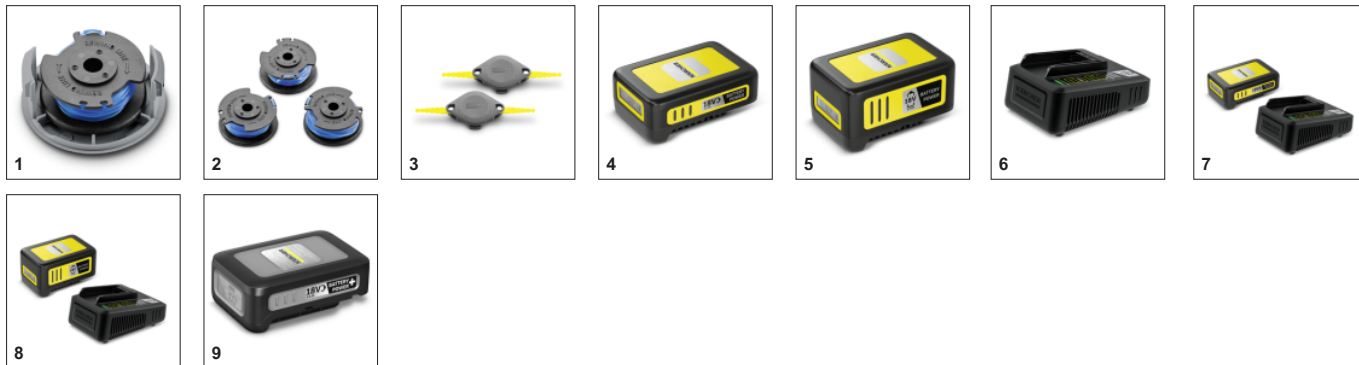

АКСЕССАУРЫ LTR 18-30 BATTERY

1.444-310.0

	Артикул	Описание	
ТРИММЕР ДЛЯ ГАЗОНОВ			
Катушка с леской диаметром 1,6 мм	1 2.444-014.0	Катушка с витой леской гарантирует превосходное качество среза даже в труднодоступных местах. Подходит к моделям LTR 18-25 Battery и LTR 18-30 Battery.	☒
Катушка с леской диаметром 1,6 мм (3 шт. в упаковке)	2 2.444-016.0	Катушка с витой леской диаметром 1,6 мм в упаковке из трех штук гарантирует превосходное качество среза в труднодоступных местах. Подходит к моделям LTR 18-25 Battery и LTR 18-30 Battery.	☐
Ножи для триммеров LTR Battery (2 шт.)	3 2.444-022.0	Скашивание дикорастущей травы в труднодоступных местах сада обеспечивает нож с двумя лезвиями, подходящий ко всем триммерам Kärcher на платформах Battery Power 18 В и 36 В.	☐
АККУМУЛЯТОРЫ			
Аккумулятор 18 В 2,5 А	4 2.445-034.0	Сменный аккумулятор 18 В/2,5 А-ч с инновационной технологией реального времени имеет встроенный ЖК-дисплей для отображения уровня заряда батареи. Подходит для использования во всех устройствах на платформе Kärcher 18 V Battery Power.	☐
Аккумулятор 18 В 5,0 А	5 2.445-035.0	Сменный аккумулятор 18 В/5,0 А-ч с инновационной технологией реального времени имеет встроенный ЖК-дисплей для отображения уровня заряда батареи. Подходит для использования во всех устройствах на платформе Kärcher 18 V Battery Power.	☐
ЗАРЯДНОЕ УСТРОЙСТВО			
Быстрозарядное устройство для аккумулятора 18 В 2,5 А	6 2.445-032.0	Быстрозарядное устройство заряжает аккумулятор Kärcher 18 В/2,5 А-ч до 80% всего за 44 минуты и может использоваться для всех аккумуляторов на платформе 18 V Kärcher Battery Power.	☐
СТАРТОВЫЙ КОМПЛЕКТ: АККУМУЛЯТОРЫ И ЗАРЯДНЫЕ УСТРОЙСТВА			
Быстрозарядный комплект 18 В 2,5 А	7 2.445-062.0	Быстрозарядный комплект 18 В/2,5 А-ч. Состоит из сменного аккумулятора 18 В / 2,5 Ач. с инновационной технологией контроля в реальном времени и быстрозарядного устройства 18 В. Для всех устройств на аккумуляторной платформе Kärcher 18 В.	☐
Быстрозарядный комплект 18 В 5,0 А	8 2.445-063.0	Состоит из сменного аккумулятора 18 В / 5,0 Ач и быстрозарядного устройства 18 В: Быстрозарядный комплект 18/50 для использования во всех устройствах на платформе 18 В Kärcher Battery Power.	☐
АККУМУЛЯТОР			
Аккумулятор Battery Power+ 18/30	9 2.445-042.0	С технологией реального времени и ЖК-дисплеем: мощный 18-вольтовый литий-ионный аккумулятор Battery Power+ емкостью 3,0 Ач, обеспечивающий продолжительную работу от одного заряда. С системой контроля напряжения и защитой от водяных струй (IPX5).	☐

■ Включено в комплект поставки   □ Доступные аксессуары   ○ Чистящие средства.