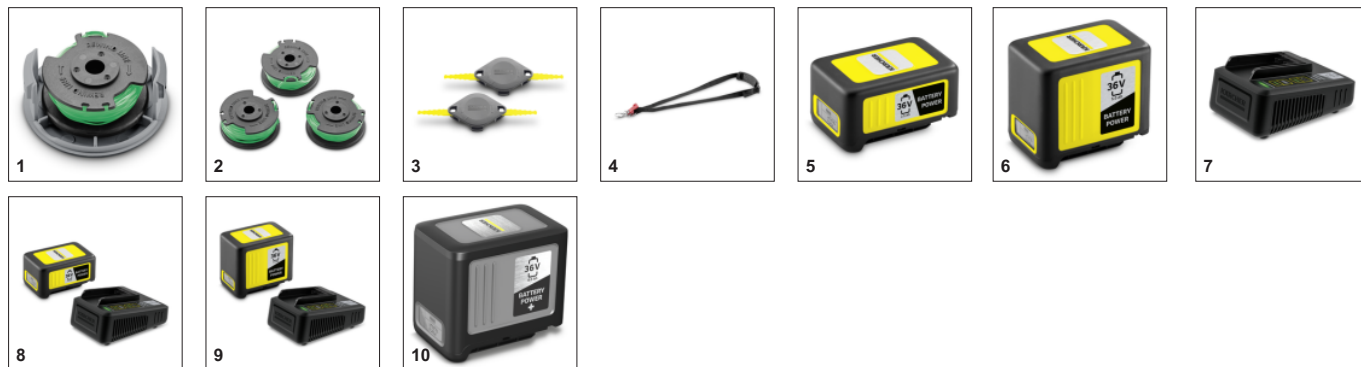

АКСЕССУАРЫ LTR 36-33 BATTERY

1.444-350.0

	Артикул	Описание	
ТРИММЕР ДЛЯ ГАЗОНОВ			
Катушка с леской диаметром 2,0 мм	1 2.444-015.0	Катушка с витой леской гарантирует превосходное качество среза даже в труднодоступных местах. Подходит к моделям LTR 3-18 Dual, а также LTR 36-33 Battery.	☒
Катушка с леской диаметром 2,0 мм (3 шт. в упаковке)	2 2.444-017.0	Катушка с витой леской диаметром 2,0 мм в упаковке из трех штук гарантирует превосходное качество среза в труднодоступных местах. Подходит к моделям LTR 3-18 Dual и LTR 36-33 Battery.	☐
Ножи для триммеров LTR Battery (2 шт.)	3 2.444-022.0	Скашивание дикорастущей травы в труднодоступных местах сада обеспечиваете нож с двумя лезвиями, подходящий ко всем триммерам Kärcher на платформах Battery Power 18 В и 36 В.	☐
ACCESSORIES GARDEN TOOLS GENERAL			
Плечевой ремень	4 2.445-242.0	Удобное решение для продолжительной работы без переутомления: эргономичный плечевой ремень, совместимый со многими аккумуляторными садовыми инструментами Kärcher.	☒
АККУМУЛЯТОРЫ			
Аккумулятор 36 В 2,5 А	5 2.445-030.0	Сменный аккумулятор 36 В/2,5 А·ч с инновационной технологией контроля в реальном времени имеет встроенный ЖК-дисплей для отображения уровня заряда батареи. Подходит для использования во всех устройствах на платформе Kärcher 36 V Battery Power.	☐
Аккумулятор 36 В 5,0 А	6 2.445-031.0	Сменный аккумулятор 36 В/5,0 А·ч с инновационной технологией реального времени имеет встроенный ЖК-дисплей для отображения уровня заряда батареи. Подходит для всех устройств на платформе Kärcher Battery Power 36 В.	☐
ЗАРЯДНОЕ УСТРОЙСТВО			
Быстрозарядное устройство для аккумулятора 36 В 2,5 А	7 2.445-033.0	Благодаря быстрозарядному устройству сменный аккумулятор 36 В/2,5 А·ч может зарядиться до 80% всего за 48 минут. Также подходит для всех других аккумуляторов на платформе 36 V Kärcher Battery Power.	☐
СТАРТОВЫЙ КОМПЛЕКТ: АККУМУЛЯТОРЫ И ЗАРЯДНЫЕ УСТРОЙСТВА			
Быстрозарядный комплект 36 В 2,5 А	8 2.445-064.0	Быстрозарядный комплект Battery Power 36/25 включает в себя сменную батарею на 36 В / 2,5 А / ч и быстрозарядное устройство на 36 В. Для всех устройств на платформе 36 В Kärcher Battery Power.	☐
Быстрозарядный комплект 36 В 5,0 А	9 2.445-065.0	Быстрозарядный комплект Battery Power 36/50 состоит из сменного аккумулятора на 36 В / 5,0 А·ч и быстрозарядного устройства на 36 В. Подходит для использования во всех устройствах на аккумуляторной платформе Kärcher 36 В.	☐
АККУМУЛЯТОР			
Аккумулятор Battery Power+ 36/60	10 2.042-022.0	Очень мощный литий-ионный аккумулятор Battery Power+ напряжением 36 В и емкостью 6,0 А·ч предназначен для длительной работы. Он обладает уникальной инновационной технологией мониторинга всех параметров и нагрузки через встроенный ЖК- дисплей.	☐

■ Включено в комплект поставки   □ Доступные аксессуары