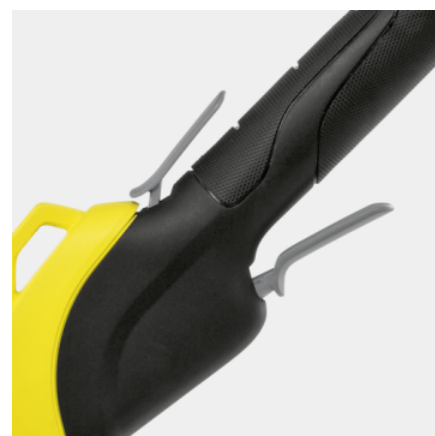

LTR 36-33 BATTERY

Трава и сорняки не имеют шансов противостоят аккумуляторному триммеру LTR 36-33 Battery. Поставляется без аккумулятора и зарядного устройства.

Артикул

1.444-350.0

- Автоматическое удлинение лески гарантирует постоянную эффективную работу.
- Плавная регулировка скорости вращения
- Предусмотрена регулировка рабочего диаметра.

Технические характеристики

Штрих-код (EAN)		4054278549255
Аккумуляторный аппарат		1
Аккумуляторная платформа		Аккумуляторная платформа 36 В
Диаметр резки	см	28 – 33
Стримерный резак		Голова триммера
Расширение потока		автоматическое
Геометрия лески триммера		скрученный
Диаметр лески	мм	2
Регулятор скорости вращения		есть
Частота вращения	об/мин	7000
Напряжение	В	36
Время работы от 1 заряда (мин)	м	макс. 600 (2,5 Ач) / макс. 1200 (5,0 Ач)
Время работы от 1 заряда	мин	макс. 35 (2,5 Ач) / макс. 70 (5,0 Ач)
Цвет		Желтый
Масса (без принадлежностей)	кг	2,7
Масса (с упаковкой)	кг	4
Размеры (Д × Ш × В)	мм	1485 × 348 × 347

Комплектация

Версия	Аккумулятор и зарядное устройство не входят в комплект поставки
Катушка с леской	■
Защита растений	■
Дополнительная рукоятка	■
Плечевой ремень	■

■ Включено в комплект поставки

Высокая мощность

- Мощный триммер позволяет скашивать даже высокую и густую луговую траву.

Эффективная система резки

- Леска позволяет скашивать траву в углах и узких местах.
- Витая леска обеспечивает аккуратный срез травы с низким уровнем шума.