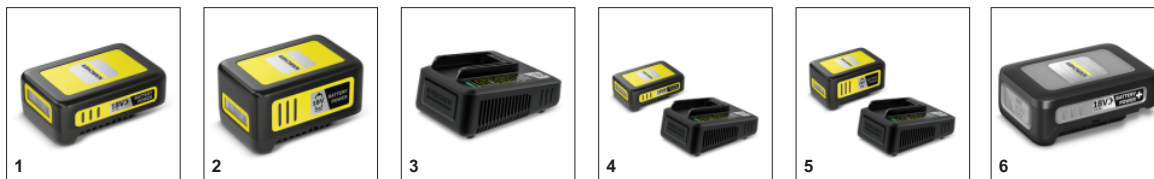

АКСЕССУАРЫ LBL 2 BATTERY

1.445-100.0

	Артикул	Описание	
АККУМУЛЯТОРЫ			
Аккумулятор 18 В 2,5 А	1 2.445-034.0	Сменный аккумулятор 18 В/2,5 А-ч с инновационной технологией реального времени имеет встроенный ЖК-дисплей для отображения уровня заряда батареи. Подходит для использования во всех устройствах на платформе Kärcher 18 V Battery Power.	☐
Аккумулятор 18 В 5,0 А	2 2.445-035.0	Сменный аккумулятор 18 В/5,0 А-ч с инновационной технологией реального времени имеет встроенный ЖК-дисплей для отображения уровня заряда батареи. Подходит для использования во всех устройствах на платформе Kärcher 18 V Battery Power.	☐
ЗАРЯДНОЕ УСТРОЙСТВО			
Быстрозарядное устройство для аккумулятора 18 В 2,5 А	3 2.445-032.0	Быстрозарядное устройство заряжает аккумулятор Kärcher 18 В/2,5 А-ч до 80% всего за 44 минуты и может использоваться для всех аккумуляторов на платформе 18 V Kärcher Battery Power.	☐
СТАРТОВЫЙ КОМПЛЕКТ: АККУМУЛЯТОРЫ И ЗАРЯДНЫЕ УСТРОЙСТВА			
Быстрозарядный комплект 18 В 2,5 А	4 2.445-062.0	Быстрозарядный комплект 18 В/2,5 А-ч. Состоит из сменного аккумулятора 18 В / 2,5 Ач. с инновационной технологией контроля в реальном времени и быстрозарядного устройства 18 В. Для всех устройств на аккумуляторной платформе Kärcher 18 В.	☐
Быстрозарядный комплект 18 В 5,0 А	5 2.445-063.0	Состоит из сменного аккумулятора 18 В / 5,0 Ач и быстрозарядного устройства 18 В: Быстрозарядный комплект 18/50 для использования во всех устройствах на платформе 18 В Kärcher Battery Power.	☐
АККУМУЛЯТОР			
Аккумулятор Battery Power+ 18/30	6 2.445-042.0	С технологией реального времени и ЖК-дисплеем: мощный 18-вольтовый литий-ионный аккумулятор Battery Power+ емкостью 3,0 Ач, обеспечивающий продолжительную работу от одного заряда. С системой контроля напряжения и защитой от водяных струй (IPX5).	☐

☒ Включено в комплект поставки
☐ Доступные аксессуары
☐ Чистящие средства.