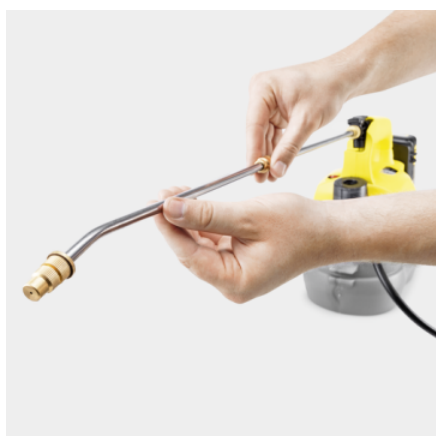

Телескопическая распылительная трубка

- Расширенный диапазон, более легкий доступ к труднодоступным местам.