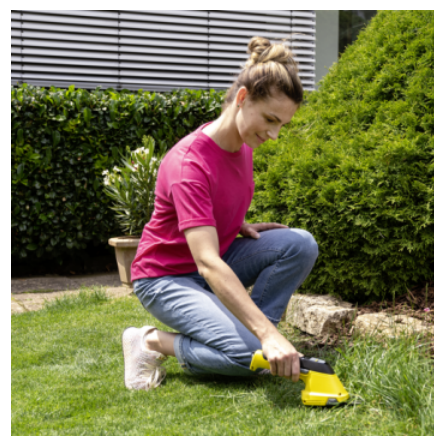

GSH 2 PLUS

Решение «2 в 1»: аккумуляторные ножницы для травы позволяют быстро и аккуратно подравнивать кромки газонов и придавать форму кустарникам.

Артикул 1.445-310.0

- Функция 2-в-1: переключение между ножом для травы и ножом для кустарника
- Аккумуляторное питание (от встроенного аккумулятора)

Комплектация

Нож для кустарника	■
Нож для травы	■
Крючок для хранения	■
Защита лезвия	■

■ Включено в комплект поставки

* Погонные метры, длина лезвия ** Применение с лезвием для травы

Легкая замена ножа

- Переключение между ножами для травы и куста осуществляется без усилий благодаря системе быстрой замены.

Лазерное лезвие с алмазной заточкой

- Гарантируют превосходное качество обрезки.

Эргономичная рукоятка

- Для удобного удержания даже при продолжительной работе.

АКСЕССАУРЫ GSH 2 PLUS

1.445-310.0

	Артикул	Описание	
НОЖНИЦЫ ДЛЯ ТРАВЫ И КУСТОВ			
Телескопическая рукоятка	1 2.445-245.0	Практичное дополнение: телескопическая рукоятка, быстро присоединяемая к аккумуляторным ножницам для травы, обеспечивает легкую и удобную обработку краев газонов.	<input type="checkbox"/>