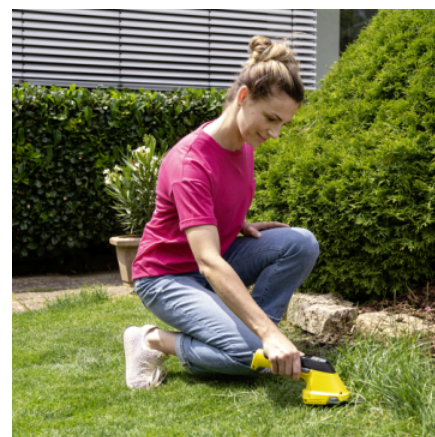

Эргономичная рукоятка

- Для удобного удержания даже при продолжительной работе.