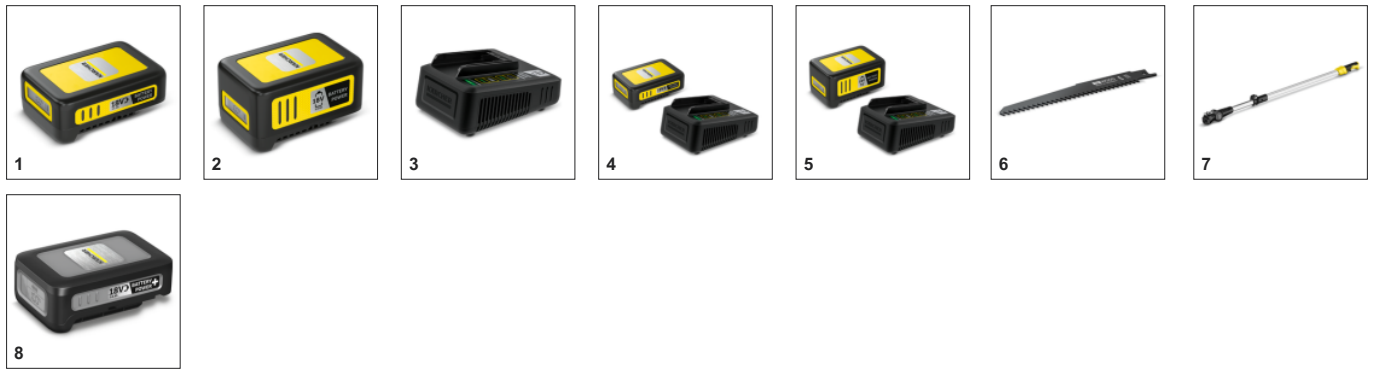

АКСЕССАУРЫ PGS 4-18

1.445-330.0

	Артикул	Описание	
АККУМУЛЯТОРЫ			
Аккумулятор 18 В 2,5 А	1 2.445-034.0	Сменный аккумулятор 18 В/2,5 А-ч с инновационной технологией реального времени имеет встроенный ЖК-дисплей для отображения уровня заряда батареи. Подходит для использования во всех устройствах на платформе Kärcher 18 V Battery Power.	☐
Аккумулятор 18 В 5,0 А	2 2.445-035.0	Сменный аккумулятор 18 В/5,0 А-ч с инновационной технологией реального времени имеет встроенный ЖК-дисплей для отображения уровня заряда батареи. Подходит для использования во всех устройствах на платформе Kärcher 18 V Battery Power.	☐
ЗАРЯДНОЕ УСТРОЙСТВО			
Быстрозарядное устройство для аккумулятора 18 В 2,5 А	3 2.445-032.0	Быстрозарядное устройство заряжает аккумулятор Kärcher 18 В/2,5 А-ч до 80% всего за 44 минуты и может использоваться для всех аккумуляторов на платформе 18 V Kärcher Battery Power.	☐
СТАРТОВЫЙ КОМПЛЕКТ: АККУМУЛЯТОРЫ И ЗАРЯДНЫЕ УСТРОЙСТВА			
Быстрозарядный комплект 18 В 2,5 А	4 2.445-062.0	Быстрозарядный комплект 18 В/2,5 А-ч. Состоит из сменного аккумулятора 18 В / 2,5 Ач. с инновационной технологией контроля в реальном времени и быстрозарядного устройства 18 В. Для всех устройств на аккумуляторной платформе Kärcher 18 В.	☐
Быстрозарядный комплект 18 В 5,0 А	5 2.445-063.0	Состоит из сменного аккумулятора 18 В / 5,0 Ач и быстрозарядного устройства 18 В: Быстрозарядный комплект 18/50 для использования во всех устройствах на платформе 18 В Kärcher Battery Power.	☐
СУЧКОРЕЗ / ПИЛА ДЛЯ ОБРЕЗКИ ДЕРЕВЬЕВ			
Пильные полотна для древесины	6 2.445-246.0	Острые как нож: пильные полотна для древесины, подходящие к садовой аккумуляторной сабельной пиле PGS 4-18, гарантируют быструю и аккуратную распиловку.	☐
Телескопический удлинитель	7 2.445-247.0	Для работы на большой высоте: телескопический удлинитель – практичный аксессуар для садовой аккумуляторной сабельной пилы PGS 4-18 и аккумуляторного сучкореза TLO 2-18, благодаря которому их можно использовать для срезания ветвей и сучьев на высоте до 3,5 м.	☐
АККУМУЛЯТОР			
Аккумулятор Battery Power+ 18/30	8 2.445-042.0	С технологией реального времени и ЖК-дисплеем: мощный 18-вольтовый литий-ионный аккумулятор Battery Power+ емкостью 3,0 Ач, обеспечивающий продолжительную работу от одного заряда. С системой контроля напряжения и защитой от водяных струй (IPX5).	☐

☐ Доступные аксессуары