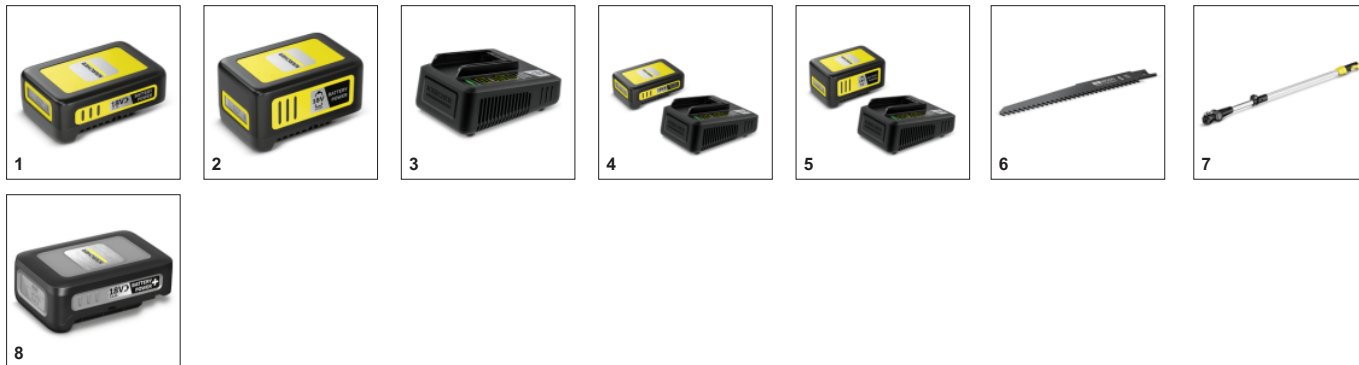

АКСЕССАУРЫ PGS 4-18

1.445-330.0

	Артикул	Описание	
АККУМУЛЯТОРЫ			
Аккумулятор 18 В 2,5 А	1 2.445-034.0	Сменный аккумулятор 18 В/2,5 А-ч с инновационной технологией реального времени имеет встроенный ЖК-дисплей для отображения уровня заряда батареи. Подходит для использования во всех устройствах на платформе Kärcher 18 V Battery Power.	☐
Аккумулятор 18 В 5,0 А	2 2.445-035.0	Сменный аккумулятор 18 В/5,0 А-ч с инновационной технологией реального времени имеет встроенный ЖК-дисплей для отображения уровня заряда батареи. Подходит для использования во всех устройствах на платформе Kärcher 18 V Battery Power.	☐
ЗАРЯДНОЕ УСТРОЙСТВО			
Быстрозарядное устройство для аккумулятора 18 В 2,5 А	3 2.445-032.0	Быстрозарядное устройство заряжает аккумулятор Kärcher 18 В/2,5 А-ч до 80% всего за 44 минуты и может использоваться для всех аккумуляторов на платформе 18 V Kärcher Battery Power.	☐
СТАРТОВЫЙ КОМПЛЕКТ: АККУМУЛЯТОРЫ И ЗАРЯДНЫЕ УСТРОЙСТВА			
Быстрозарядный комплект 18 В 2,5 А	4 2.445-062.0	Быстрозарядный комплект 18 В/2,5 А-ч. Состоит из сменного аккумулятора 18 В / 2,5 Ач. с инновационной технологией контроля в реальном времени и быстрозарядного устройства 18 В. Для всех устройств на аккумуляторной платформе Kärcher 18 В.	☐
Быстрозарядный комплект 18 В 5,0 А	5 2.445-063.0	Состоит из сменного аккумулятора 18 В / 5,0 Ач и быстрозарядного устройства 18 В: Быстрозарядный комплект 18/50 для использования во всех устройствах на платформе 18 В Kärcher Battery Power.	☐
СУЧКОРЕЗ / ПИЛА ДЛЯ ОБРЕЗКИ ДЕРЕВЬЕВ			
Пильные полотна для древесины	6 2.445-246.0	Острые как нож: пильные полотна для древесины, подходящие к садовой аккумуляторной сабельной пиле PGS 4-18, гарантируют быструю и аккуратную распиловку.	☐
Телескопический удлинитель	7 2.445-247.0	Для работы на большой высоте: телескопический удлинитель – практичный аксессуар для садовой аккумуляторной сабельной пилы PGS 4-18 и аккумуляторного сучкореза TLO 2-18, благодаря которому их можно использовать для срезания ветвей и сучьев на высоте до 3,5 м.	☐
АККУМУЛЯТОР			
Аккумулятор Battery Power+ 18/30	8 2.445-042.0	С технологией реального времени и ЖК-дисплеем: мощный 18-вольтовый литий-ионный аккумулятор Battery Power+ емкостью 3,0 Ач, обеспечивающий продолжительную работу от одного заряда. С системой контроля напряжения и защитой от водяных струй (IPX5).	☐

☒ Включено в комплект поставки
☐ Доступные аксессуары
☐ Чистящие средства.