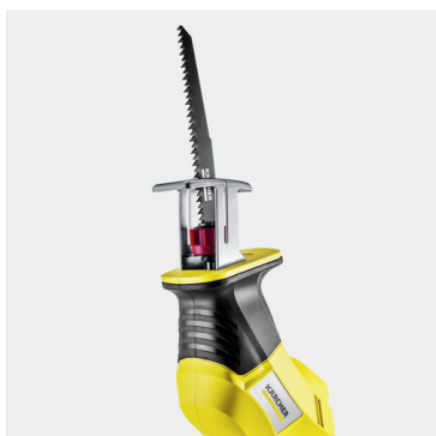

Высококачественное пильное полотно: сделано в Германии

- Для оптимальной распиловки.