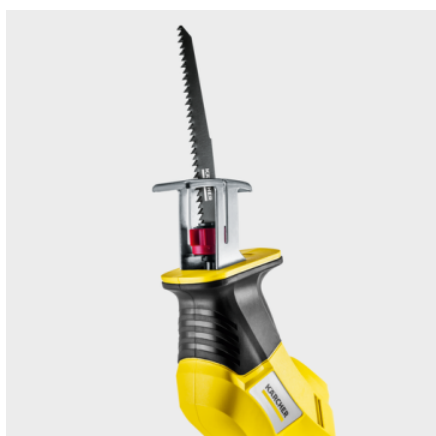

## PGS 4-18

Решение для легкого ухода за зелеными насаждениями: садовая аккумуляторная сабельная пила PGS 4-18, с помощью которой можно быстро и легко срезать ветки средних размеров деревьев и кустов.

Артикул

### Технические характеристики

Штрих-код (EAN)		4054278966854
Аккумуляторный аппарат		1
Аккумуляторная платформа		Аккумуляторная платформа 18 В.
Частота ходов	Частота ходов	макс. 2500
Диаметр среза со скобой	мм	макс. 50
Диаметр среза без скобы	мм	макс. 80
Длина пильного полотна	мм	150
Уровень шума	дБ(А)	83
Тип аккумулятора		Литий-ионный сменный аккумулятор
Напряжение	В	18
Производительность от одного заряда аккумулятора <sup>1)</sup>	разр.	макс. 120 (2,5 А·ч) / макс. 240 (5,0 А·ч)
Время работы от 1 заряда аккумулятора.	мин	макс. 18 (2,5 А·ч) / макс. 36 (5,0 А·ч)
Цвет		Желтый
Вес (без аксессуаров)	кг	1,4
Вес (с упаковкой)	кг	2,084
Размеры (Д × Ш × В)	мм	475 × 89 × 174

### Комплект поставки

Версия: Аккумулятор и зарядное устройство не входят в комплект поставки.

Скоба

Держатель аккумулятора

Пильное полотно: Дерево

## Съемная опорная скоба

- Гарантирует надежное удержание инструмента даже одной рукой.
- При необходимости снимается без применения инструментов.