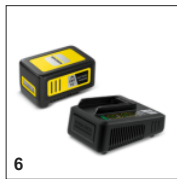

АКСЕССАУРЫ LMO 2-18

1.445-400.0

	Артикул	Описание	
ГАЗОКОСИЛКИ			
Лезвие LMO 2-18	1 2.445-260.0		☒
АККУМУЛЯТОРЫ			
Аккумулятор 18 В 2,5 А	2 2.445-034.0	Сменный аккумулятор 18 В/2,5 А-ч с инновационной технологией реального времени имеет встроенный ЖК-дисплей для отображения уровня заряда батареи. Подходит для использования во всех устройствах на платформе Kärcher 18 V Battery Power.	☐
Аккумулятор 18 В 5,0 А	3 2.445-035.0	Сменный аккумулятор 18 В/5,0 А-ч с инновационной технологией реального времени имеет встроенный ЖК-дисплей для отображения уровня заряда батареи. Подходит для использования во всех устройствах на платформе Kärcher 18 V Battery Power.	☐
ЗАРЯДНОЕ УСТРОЙСТВО			
Быстрозарядное устройство для аккумулятора 18 В 2,5 А	4 2.445-032.0	Быстрозарядное устройство заряжает аккумулятор Kärcher 18 В/2,5 А-ч до 80% всего за 44 минуты и может использоваться для всех аккумуляторов на платформе 18 V Kärcher Battery Power.	☐
СТАРТОВЫЙ КОМПЛЕКТ: АККУМУЛЯТОРЫ И ЗАРЯДНЫЕ УСТРОЙСТВА			
Быстрозарядный комплект 18 В 2,5 А	5 2.445-062.0	Быстрозарядный комплект 18 В/2,5 А-ч. Состоит из сменного аккумулятора 18 В / 2,5 А-ч с инновационной технологией контроля в реальном времени и быстрозарядного устройства 18 В. Для всех устройств на аккумуляторной платформе Kärcher 18 В.	☐
Быстрозарядный комплект 18 В 5,0 А	6 2.445-063.0	Состоит из сменного аккумулятора 18 В / 5,0 А-ч и быстрозарядного устройства 18 В: Быстрозарядный комплект 18/50 для использования во всех устройствах на платформе 18 В Kärcher Battery Power.	☐

☒ Включено в комплект поставки ☐ Доступные аксессуары