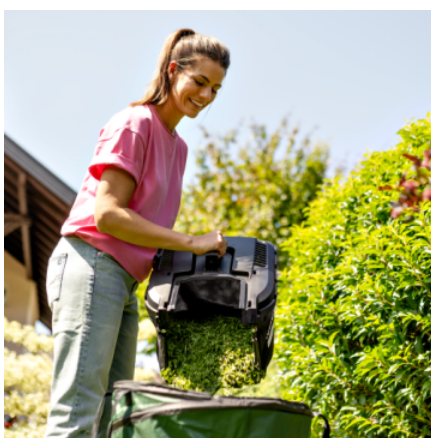

Оптимальное заполнение травосборника

- Благодаря оптимизации воздушного потока травосборник заполняется почти полностью (до 95 %), что обеспечивает продолжительную непрерывную работу.