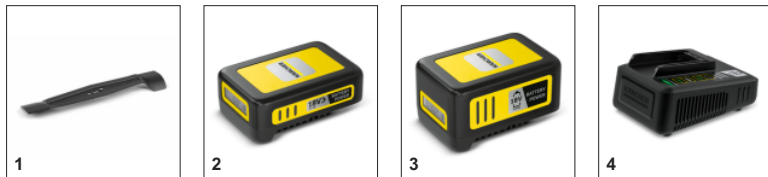

АКСЕССАУРЫ LMO 3-18

1.445-410.0

	Артикул	Описание	
ГАЗОКОСИЛКИ			
Лезвие LMO 3-18	1 2.445-261.0		☒
АККУМУЛЯТОРЫ			
Аккумулятор 18 В 2,5 А	2 2.445-034.0	Сменный аккумулятор 18 В/2,5 А-ч с инновационной технологией реального времени имеет встроенный ЖК-дисплей для отображения уровня заряда батареи. Подходит для использования во всех устройствах на платформе Kärcher 18 V Battery Power.	☐
Аккумулятор 18 В 5,0 А	3 2.445-035.0	Сменный аккумулятор 18 В/5,0 А-ч с инновационной технологией реального времени имеет встроенный ЖК-дисплей для отображения уровня заряда батареи. Подходит для использования во всех устройствах на платформе Kärcher 18 V Battery Power.	☐
ЗАРЯДНОЕ УСТРОЙСТВО			
Быстрозарядное устройство для аккумулятора 18 В 2,5 А	4 2.445-032.0	Быстрозарядное устройство заряжает аккумулятор Kärcher 18 В/2,5 А-ч до 80% всего за 44 минуты и может использоваться для всех аккумуляторов на платформе 18 V Kärcher Battery Power.	☐

☒ Включено в комплект поставки
☐ Доступные аксессуары