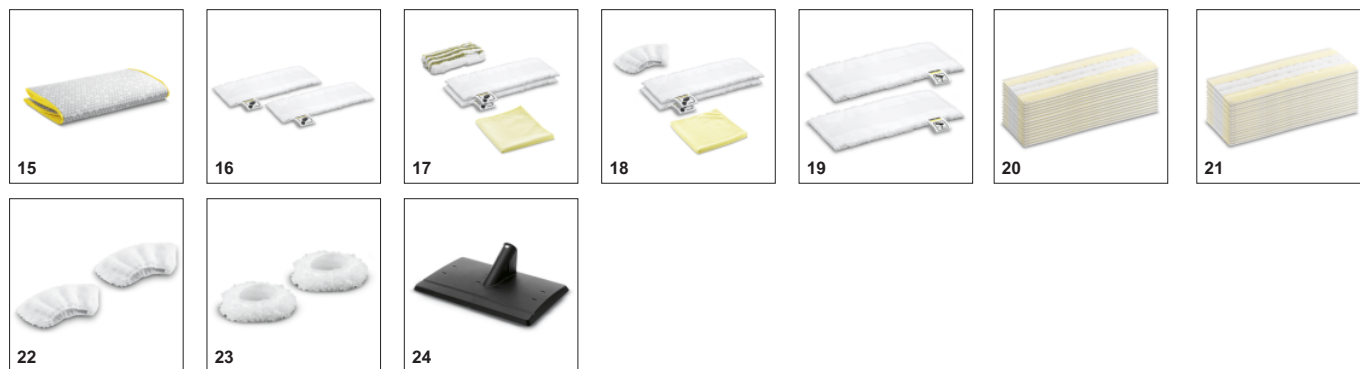

АКСЕССУАРЫ SI 4 EASYFIX PREMIUM IRON

1.512-490.0

	Артикул	Описание	
ПАРООЧИСТИТЕЛЬ / ПАРОПЫЛЕСОС / ГЛАДИЛЬНАЯ СИСТЕМА			
Аксессуары для гладильной системы			
Сменный комплект для гладильной доски	15	2.884-969.0	Хлопковое покрытие для гладильной доски AV 1000. Идеально для получения превосходных результатов глажения. ■
Комплекты текстильных салфеток			
Комплект микроволоконных салфеток к насадке для пола EasyFix	16	2.863-259.0	2 износостойкие и хорошо впитывающие влагу микроволоконные салфетки для пола к насадке для пола EasyFix, удобно закрепляемые застежкой-липучкой и снимаемые без контакта с грязью. ■
Комплект микроволоконных салфеток для ванной	17	2.863-266.0	Набор микроволоконных салфеток для оптимальной уборки в ванной: 2 салфетки для пола к насадке для пола EasyFix, 1 абразивная обтяжка для ручной насадки и 1 салфетка для полировки. □
Комплект микроволоконных салфеток для кухни	18	2.863-265.0	Набор микроволоконных салфеток для оптимальной уборки на кухне: 2 салфетки для пола к насадке для пола EasyFix, 1 обтяжка для ручной насадки и 1 салфетка для чистки нержавеющей стали. □
Комплект микроволоконных салфеток к насадке для пола EasyFix Mini	19	2.863-296.0	2 износостойкие и хорошо впитывающие влагу микроволоконные салфетки для пола к насадке для пола EasyFix Mini, удобно закрепляемые застежкой-липучкой и снимаемые без контакта с грязью. □
Набор одноразовых салфеток для парочистителей SC	20	2.863-299.0	Набор 15 одноразовых салфеток к насадке для пола EasyFix для быстрого и гигиенической очистки твердых поверхностей. Желтые полоски застежки-липучки позволяют легко крепить ткань к насадке. □
Комплект одноразовых салфеток EasyFix Mini	21	2.863-300.0	15 салфеток однократного применения к насадке для пола EasyFix Mini, обеспечивающие быструю и гигиеничную очистку твердых напольных покрытий. Легко фиксируются на насадке при помощи крепления-липучки. □
Комплект микроволоконных обтяжек для ручной насадки	22	2.863-270.0	2 обтяжки из высококачественного микроволокна для ручной насадки, обеспечивающие улучшенные отделение и поглощение жировых и прочих загрязнений. □
Комплект микроволоконных обтяжек для большой круглой щетки	23	2.863-243.0	2 обтяжки из микроволокна для большой круглой щетки, предназначенные для бережного удаления особенно стойких загрязнений на кухне и в ванной. □
Другое			
Насадка для удаления обоев	24	2.863-062.0	Насадка для удаления обоев идеально подходит для удаления обоев и остатков клея, используя силу пара. □

■ Включено в комплект поставки □ Доступные аксессуары ○ Чистящие средства.