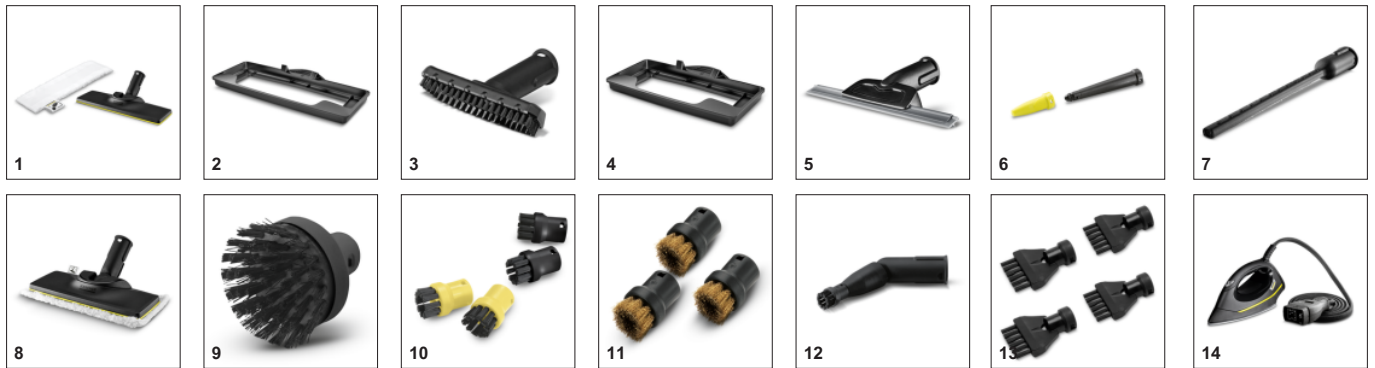

АКСЕССУАРЫ SC 5 EASYFIX PREMIUM IRON

1.512-557.0

	Артикул	Описание	
ПАРООЧИСТИТЕЛЬ / ПАРОПЫЛЕСОС / ГЛАДИЛЬНАЯ СИСТЕМА			
Насадки			
Насадка для пола EasyFix в комплекте	1 2.863-267.0	Комплект включает насадку для пола EasyFix с удобной системой крепления салфетки застежкой-липучкой, обеспечивающей замену салфеток без контакта с грязью, и подходящую микроволоконную салфетку для пола.	■
Накладка для чистки ковров	2 2.863-269.0	Позволяет легко и удобно освежать ковровые напольные покрытия. Совместима с насадкой для пола EasyFix.	■
Ручная насадка	3 2.884-280.0	Для очистки душевых кабин, настенной плитки и т.д. Может применяться с обтяжкой или без нее.	■
Накладка для чистки ковров Mini	4 2.863-298.0	Для освежения труднодоступных участков ковровых покрытий паром: накладка для чистки ковров Mini легко устанавливается на насадку для пола EasyFix Mini без контакта с грязью.	□
Насадка для мытья окон	5 2.863-025.0	Специальный аксессуар для мойки окон, стекол или зеркал с использованием парочистителя	□
Комплект с потужним соплом	6 2.863-263.0	Комплект, що складається з подовжувача і потужного сопла для підвищення ефективності очищення. Забезпечує легке очищення кутів, стіків та інших важкодоступних місць.	□
Насадка для ухода за текстилем	7 2.863-233.0	Насадка для освежения и разглаживания одежды и других текстильных изделий, а также для устранения запахов. С приспособлением для удаления ворсинок.	□
Насадка для пола EasyFix Mini в комплекте	8 2.863-280.0	Комплект включает насадку для пола EasyFix Mini с удобной системой крепления салфетки застежкой-липучкой, обеспечивающей замену салфеток без контакта с грязью, и подходящую микроволоконную салфетку для пола. Рекомендуется использовать для узких и труднодоступных мест.	□
Наборы щеток			
Круглая щетка большая	9 2.863-022.0	Большая круглая щетка для уборки большей площади за меньшее время	■
Комплект круглых щеток	10 2.863-264.0	Две черные и две желтые круглые щетки для разных мест применения. Прекрасно подходят для очистки швов, угловых участков и других труднодоступных мест.	□
Комплект круглых щеток с латунной щетиной	11 2.863-061.0	Комплект круглых щеток с латунной щетиной для легкого удаления стойких загрязнений и отложений с нечувствительных поверхностей.	□
Паровая турбощетка	12 2.863-159.0	Решение, позволяющее отказаться от утомительного протирания поверхностей: паровая турбощетка, облегчающая и вдвое ускоряющая выполнение уборочных работ (в частности, очистку швов и стыков).	□
Комплект круглых щёток 4 шт.	13 2.863-324.0	Для легкого и эффективного удаления загрязнений из швов и стыков без применения чистящих средств: практичный комплект из 4 щеток с щетиной черного цвета прекрасно подходит для очистки швов между керамическими плитками.	□
Аксессуары для гладильной системы			
Паровой утюг EasyFinish	14 2.863-310.0	Для глажки без особых усилий: Высококачественный утюг с постоянной подачей пара под высоким давлением EasyFinish с оптимальной фиксированной температурой и легкой подошвой с керамическим покрытием. В привлекательном черном дизайне.	■