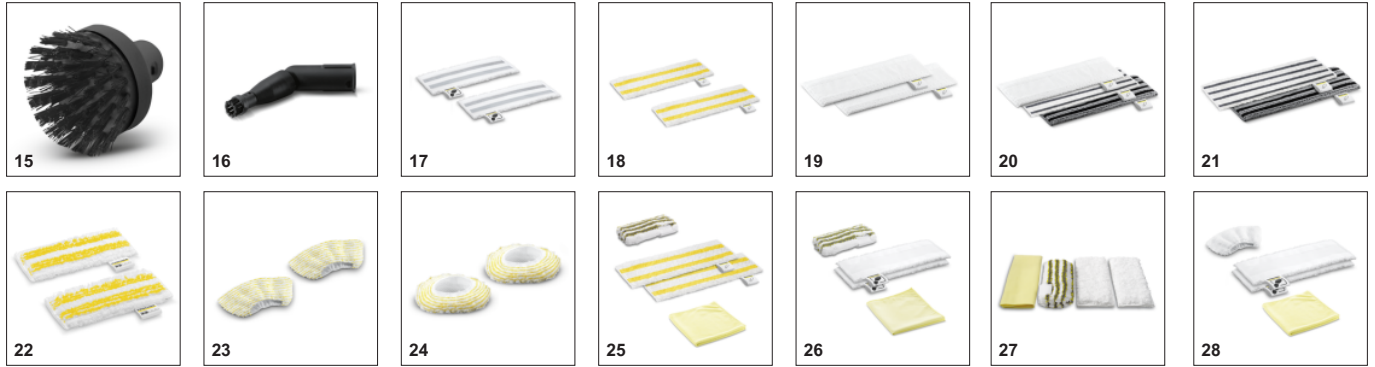

АКСЕССУАРЫ SC 2 EASYFIX 1.512-600.0

	Артикул	Описание	
ПАРООЧИСТИТЕЛЬ / ПАРОПЫЛЕСОС / ГЛАДИЛЬНАЯ СИСТЕМА			
Наборы щеток			
Круглая щетка большая	15	2.863-022.0	Большая круглая щетка для уборки большей площади за меньшее время
Паровая турбощетка	16	2.863-159.0	Решение, позволяющее отказаться от утомительного протирания поверхностей: паровая турбощетка, облегчающая и вдвое ускоряющая выполнение уборочных работ (в частности, очистку швов и стыков).
Комплекты текстильных салфеток			
Комплект абразивных салфеток к насадке для пола EasyFix	17	2.863-309.0	Абразивные салфетки для пола EasyFix удаляют даже стойкие пятна с каменных полов, нечувствительных к механическим воздействиям. Застежка-липучка позволяет легко прикреплять салфетку к насадке и снимать ее без контакта с грязью.
Комплект универсальных салфеток для пола EasyFix, 2 шт.	18	2.863-339.0	Универсальные салфетки для пола, изготовленные из высококачественного тончайшего волокна, прекрасно подходят для удаления стойких загрязнений при помощи пароочистителя.
Комплект деликатных салфеток для пола EasyFix, 2 шт.	19	2.863-340.0	Комплект деликатных салфеток для пола EasyFix содержит 2 высококачественные мягкие салфетки, предназначенные для бережной очистки чувствительных влагостойких напольных покрытий.
Универсальный комплект салфеток для пола EasyFix, 3 шт.	20	2.863-341.0	Универсальный комплект салфеток для пола EasyFix – отличное решение для очистки любых влагостойких напольных покрытий: от чувствительных деревянных до керамической плитки.
Комплект салфеток для пола Power EasyFix, 2 шт.	21	2.863-342.0	Комплект салфеток для пола Power EasyFix предназначены для тщательной и гигиеничной очистки твердых напольных покрытий, нечувствительных к механическим воздействиям.
Салфетки для гибкой ручной насадки	22	2.863-343.0	Салфетки для гибкой ручной насадки изготовлены из высококачественного микроволокна – для эффективного отделения и сбора грязи. Удобная замена салфеток без контакта с грязью благодаря системе крепления застежки-липучкой.
Комплект обтяжек для ручной насадки, 2 шт.	23	2.863-344.0	Комплект из 2 обтяжек для ручной насадки. Обтяжки, изготовленные из высококачественного микроволокна, эффективно отделяют и поглощают загрязнения.
Обтяжки для большой круглой щетки, 2 шт.	24	2.863-345.0	2 обтяжки для большой круглой щетки, изготовленные из высококачественного микроволокна, улучшают отделение загрязнений и гарантируют превосходный результат уборки.
Стартовый комплект салфеток	25	2.863-346.0	Высококачественный стартовый комплект салфеток для чистки паром включает 2 универсальные салфетки для пола, абразивную обтяжку для ручной насадки и салфетку для полировки.
Комплект микроволоконных салфеток для ванной	26	2.863-266.0	Набор микроволоконных салфеток для оптимальной уборки в ванной: 2 салфетки для пола к насадке для пола EasyFix, 1 абразивная обтяжка для ручной насадки и 1 салфетка для полировки.
Набор салфеток для ванной, 4 шт.	27	2.863-171.0	2 мягкие половые тряпки из плюша, 1 абразивная салфетка для удаления стойкого известково-мыльного налета и 1 полировальная салфетка, не оставляющая полос и ворсинок.
Комплект микроволоконных салфеток для кухни	28	2.863-265.0	Набор микроволоконных салфеток для оптимальной уборки на кухне: 2 салфетки для пола к насадке для пола EasyFix, 1 обтяжка для ручной насадки и 1 салфетка для чистки нержавеющей стали.