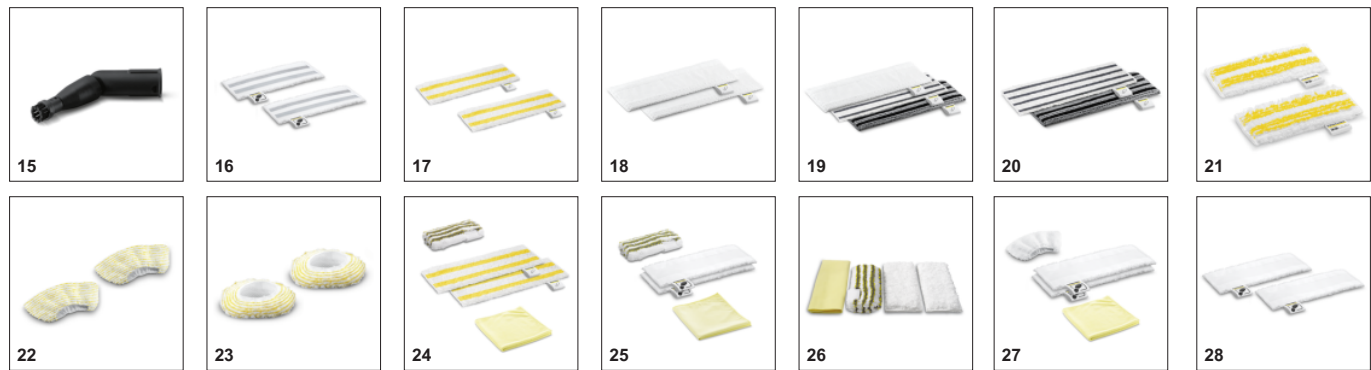

■ Включено в комплект поставки □ Доступные аксессуары

АКСЕССУАРЫ SC 4 EASYFIX

1.512-630.0

	Артикул	Описание	
ПАРООЧИСТИТЕЛЬ / ПАРОПЫЛЕСОС / ГЛАДИЛЬНАЯ СИСТЕМА			
Наборы щеток			
Паровая турбощетка	15	2.863-159.0	Решение, позволяющее отказаться от утомительного протирания поверхностей: паровая турбощетка, облегчающая и вдвое ускоряющая выполнение уборочных работ (в частности, очистку швов и стыков).
Комплекты текстильных салфеток			
Комплект абразивных салфеток к насадке для пола EasyFix	16	2.863-309.0	Абразивные салфетки для пола EasyFix удаляют даже стойкие пятна с каменных полов, нечувствительных к механическим воздействиям. Застежка-липучка позволяет легко прикреплять салфетку к насадке и снимать ее без контакта с грязью.
Комплект универсальных салфеток для пола EasyFix, 2 шт.	17	2.863-339.0	Универсальные салфетки для пола, изготовленные из высококачественного тончайшего волокна, прекрасно подходят для удаления стойких загрязнений при помощи пароочистителя.
Комплект деликатных салфеток для пола EasyFix, 2 шт.	18	2.863-340.0	Комплект деликатных салфеток для пола EasyFix содержит 2 высококачественные мягкие салфетки, предназначенные для бережной очистки чувствительных влагостойких напольных покрытий.
Универсальный комплект салфеток для пола EasyFix, 3 шт.	19	2.863-341.0	Универсальный комплект салфеток для пола EasyFix – отличное решение для очистки любых влагостойких напольных покрытий: от чувствительных деревянных до керамической плитки.
Комплект салфеток для пола Power EasyFix, 2 шт.	20	2.863-342.0	Комплект салфеток для пола Power EasyFix предназначены для тщательной и гигиеничной очистки твердых напольных покрытий, нечувствительных к механическим воздействиям.
Салфетки для гибкой ручной насадки	21	2.863-343.0	Салфетки для гибкой ручной насадки изготовлены из высококачественного микроволокна – для эффективного отделения и сбора грязи. Удобная замена салфеток без контакта с грязью благодаря системе крепления застежкой-липучкой.
Комплект обтяжек для ручной насадки, 2 шт.	22	2.863-344.0	Комплект из 2 обтяжек для ручной насадки. Обтяжки, изготовленные из высококачественного микроволокна, эффективно отделяют и поглощают загрязнения.
Обтяжки для большой круглой щетки, 2 шт.	23	2.863-345.0	2 обтяжки для большой круглой щетки, изготовленные из высококачественного микроволокна, улучшают отделение загрязнений и гарантируют превосходный результат уборки.
Стартовый комплект салфеток	24	2.863-346.0	Высококачественный стартовый комплект салфеток для чистки паром включает 2 универсальные салфетки для пола, абразивную обтяжку для ручной насадки и салфетку для полировки.
Комплект микроволоконных салфеток для ванной	25	2.863-266.0	Набор микроволоконных салфеток для оптимальной уборки в ванной: 2 салфетки для пола к насадке для пола EasyFix, 1 абразивная обтяжка для ручной насадки и 1 салфетка для полировки.
Набор салфеток для ванной, 4 шт.	26	2.863-171.0	2 мягкие половые тряпки из плюша, 1 абразивная салфетка для удаления стойкого известково-мыльного налета и 1 полировальная салфетка, не оставляющая полос и ворсинок.
Комплект микроволоконных салфеток для кухни	27	2.863-265.0	Набор микроволоконных салфеток для оптимальной уборки на кухне: 2 салфетки для пола к насадке для пола EasyFix, 1 обтяжка для ручной насадки и 1 салфетка для чистки нержавеющей стали.
Комплект микроволоконных салфеток к насадке для пола EasyFix	28	2.863-259.0	2 износостойкие и хорошо впитывающие влагу микроволоконные салфетки для пола к насадке для пола EasyFix, удобно закрепляемые застежкой-липучкой и снимаемые без контакта с грязью.