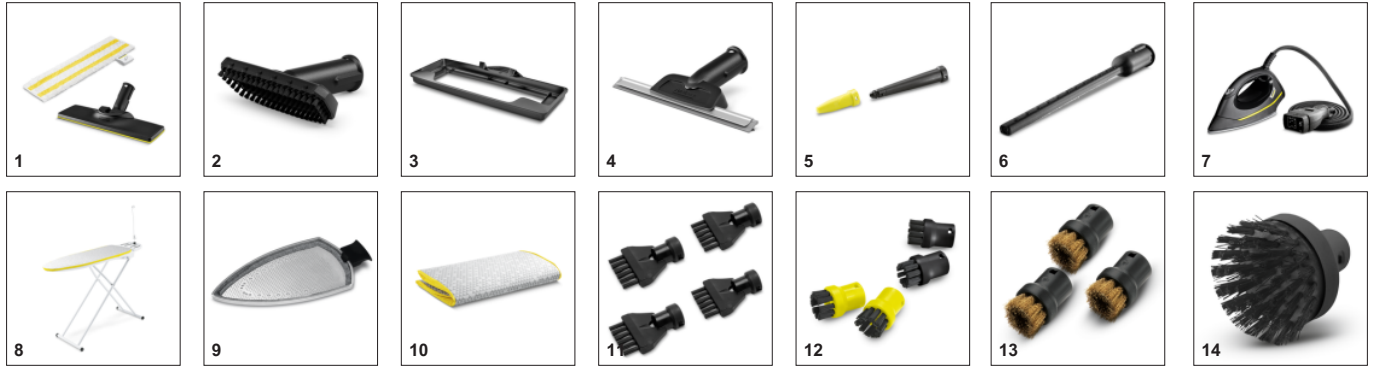

АКСЕССАУРЫ SI 4 EASYFIX IRON

1.512-637.0

	Артикул	Описание	
ПАРООЧИСТИТЕЛЬ / ПАРОПЫЛЕСОС / ГЛАДИЛЬНАЯ СИСТЕМА			
Насадки			
Комплект для уборки пола EasyFix	1 2.863-337.0	Насадка для пола EasyFix с подходящей к ней универсальной салфеткой позволяет заменять салфетку без контакта с грязью.	☒
Ручная насадка	2 2.884-280.0	Для очистки душевых кабин, настенной плитки и т.д. Может применяться с обтяжкой или без нее.	☒
Накладка для чистки ковров	3 2.863-269.0	Позволяет легко и удобно освежать ковровые напольные покрытия. Совместима с насадкой для пола EasyFix.	☐
Насадка для мытья окон	4 2.863-025.0	Специальный аксессуар для мойки окон, стекол или зеркал с использованием пароочистителя	☐
Комплект з потужним соплом	5 2.863-263.0	Комплект, що складається з подовжувача і потужного сопла для підвищення ефективності очищення. Забезпечує легке очищення кутів, стиків та інших важкодоступних місць.	☐
Насадка для ухода за текстилем	6 2.863-233.0	Насадка для освежения и разглаживания одежды и других текстильных изделий, а также для устранения запахов. С приспособлением для удаления ворсинок.	☐
Аксессуары для гладильной системы			
Паровой утюг EasyFinish	7 2.863-310.0	Для глажки без особых усилий: Высококачественный утюг с постоянной подачей пара под высоким давлением EasyFinish с оптимальной фиксированной температурой и легкой подошвой с керамическим покрытием. В привлекательном черном дизайне.	☒
Гладильная доска с функцией вдува/выдува AB 1000	8 2.884-933.0	С функцией продувки и активной системой отсасывания пара, устанавливается в 6 высотных положениях.	☒
Антипригарная накладка для утюга I 6006	9 2.860-142.0	Антипригарная накладка для парового утюга I 6006 с подошвой из нержавеющей стали, позволяющая гладить шелковые и льняные ткани, темную одежду, элитное белье и другие деликатные материалы.	☐
Сменный комплект для гладильной доски	10 2.884-969.0	Хлопковое покрытие для гладильной доски AB 1000. Идеально для получения превосходных результатов глажения.	☐
Наборы щеток			
Комплект плоских щёток 4 шт.	11 2.863-324.0	Для легкого и эффективного удаления загрязнений из швов и стыков без применения чистящих средств: практичный комплект из 4 щеток с щетиной черного цвета прекрасно подходит для очистки швов между керамическими плитками.	☐
Комплект круглых щеток	12 2.863-264.0	Две черные и две желтые круглые щетки для разных мест применения. Прекрасно подходят для очистки швов, угловых участков и других труднодоступных мест.	☐
Комплект круглых щеток с латунной щетиной	13 2.863-061.0	Комплект круглых щеток с латунной щетиной для легкого удаления стойких загрязнений и отложений с нечувствительных поверхностей.	☐
Круглая щетка большая	14 2.863-022.0	Большая круглая щетка для уборки большей площади за меньшее время	☐

☒ Включено в комплект поставки
☐ Доступные аксессуары
☐ Чистящие средства.