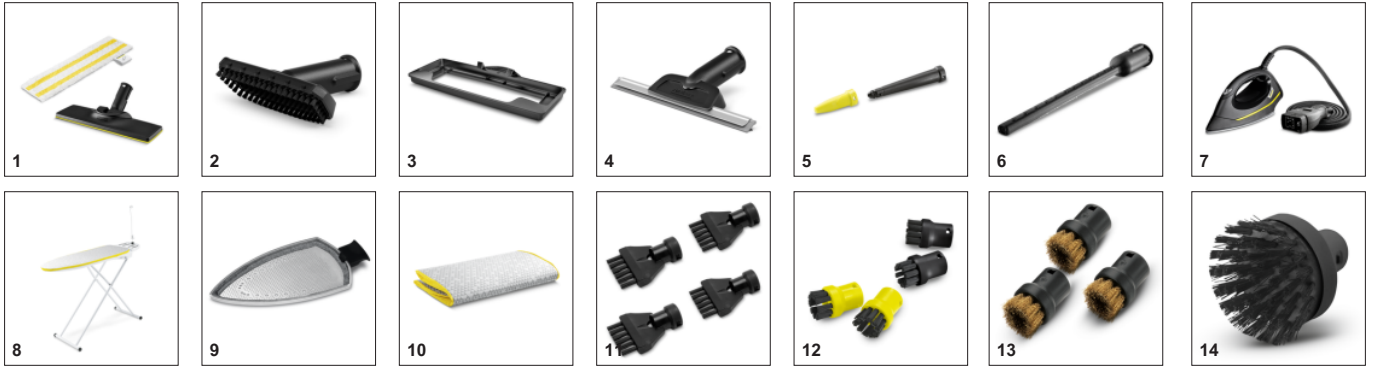

АКСЕССАУРЫ SI 4 EASYFIX IRON

1.512-637.0

	Артикул	Описание	
ПАРООЧИСТИТЕЛЬ / ПАРОПЫЛЕСОС / ГЛАДИЛЬНАЯ СИСТЕМА			
Насадки			
Комплект для уборки пола EasyFix	1 2.863-337.0	Насадка для пола EasyFix с подходящей к ней универсальной салфеткой позволяет заменять салфетку без контакта с грязью.	☒
Ручная насадка	2 2.884-280.0	Для очистки душевых кабин, настенной плитки и т.д. Может применяться с обтяжкой или без нее.	☒
Накладка для чистки ковров	3 2.863-269.0	Позволяет легко и удобно освежать ковровые напольные покрытия. Совместима с насадкой для пола EasyFix.	☐
Насадка для мытья окон	4 2.863-025.0	Специальный аксессуар для мойки окон, стекол или зеркал с использованием пароочистителя	☐
Комплект з потужним соплом	5 2.863-263.0	Комплект, що складається з подовжувача і потужного сопла для підвищення ефективності очищення. Забезпечує легке очищення кутів, стиків та інших важкодоступних місць.	☐
Насадка для ухода за текстилем	6 2.863-233.0	Насадка для освежения и разглаживания одежды и других текстильных изделий, а также для устранения запахов. С приспособлением для удаления ворсинок.	☐
Аксессуары для гладильной системы			
Паровой утюг EasyFinish	7 2.863-310.0	Для глажки без особых усилий: Высококачественный утюг с постоянной подачей пара под высоким давлением EasyFinish с оптимальной фиксированной температурой и легкой подошвой с керамическим покрытием. В привлекательном черном дизайне.	☒
Гладильная доска с функцией вдува/выдува AB 1000	8 2.884-933.0	С функцией продувки и активной системой отсасывания пара, устанавливается в 6 высотных положениях.	☒
Антипригарная накладка для утюга I 6006	9 2.860-142.0	Антипригарная накладка для парового утюга I 6006 с подошвой из нержавеющей стали, позволяющая гладить шелковые и льняные ткани, темную одежду, элитное белье и другие деликатные материалы.	☐
Сменный комплект для гладильной доски	10 2.884-969.0	Хлопковое покрытие для гладильной доски AB 1000. Идеально для получения превосходных результатов глажения.	☐
Наборы щеток			
Комплект плоских щёток 4 шт.	11 2.863-324.0	Для легкого и эффективного удаления загрязнений из швов и стыков без применения чистящих средств: практичный комплект из 4 щеток с щетиной черного цвета прекрасно подходит для очистки швов между керамическими плитками.	☐
Комплект круглых щеток	12 2.863-264.0	Две черные и две желтые круглые щетки для разных мест применения. Прекрасно подходят для очистки швов, угловых участков и других труднодоступных мест.	☐
Комплект круглых щеток с латунной щетиной	13 2.863-061.0	Комплект круглых щеток с латунной щетиной для легкого удаления стойких загрязнений и отложений с нечувствительных поверхностей.	☐
Круглая щетка большая	14 2.863-022.0	Большая круглая щетка для уборки большей площади за меньшее время	☐

☒ Включено в комплект поставки
☐ Доступные аксессуары
☐ Чистящие средства.