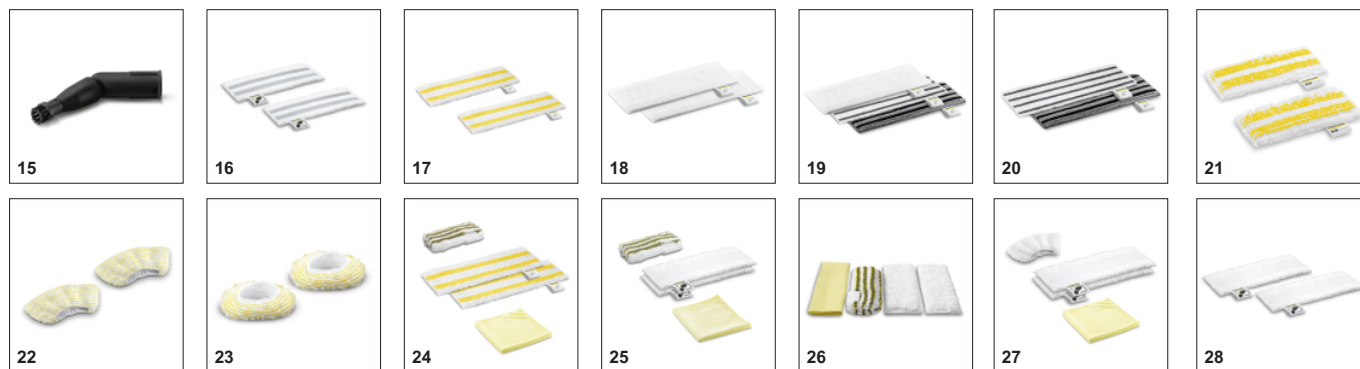

АКСЕССУАРЫ SC 4 EASYFIX PLUS

1.512-640.0

	Артикул	Описание		
ПАРООЧИСТИТЕЛЬ / ПАРОПЫЛЕСОС / ГЛАДИЛЬНАЯ СИСТЕМА				
Наборы щеток				
Паровая турбощетка	15	2.863-159.0	Решение, позволяющее отказаться от утомительного протирания поверхностей: паровая турбощетка, облегчающая и вдвое ускоряющая выполнение уборочных работ (в частности, очистку швов и стыков).	☐
Комплекты текстильных салфеток				
Комплект абразивных салфеток к насадке для пола EasyFix	16	2.863-309.0	Абразивные салфетки для пола EasyFix удаляют даже стойкие пятна с каменных полов, нечувствительных к механическим воздействиям. Застежка-липучка позволяет легко прикреплять салфетку к насадке и снимать ее без контакта с грязью.	☐
Комплект универсальных салфеток для пола EasyFix, 2 шт.	17	2.863-339.0	Универсальные салфетки для пола, изготовленные из высококачественного тончайшего волокна, прекрасно подходят для удаления стойких загрязнений при помощи пароочистителя.	☐
Комплект деликатных салфеток для пола EasyFix, 2 шт.	18	2.863-340.0	Комплект деликатных салфеток для пола EasyFix содержит 2 высококачественные мягкие салфетки, предназначенные для бережной очистки чувствительных влагостойких напольных покрытий.	☐
Универсальный комплект салфеток для пола EasyFix, 3 шт.	19	2.863-341.0	Универсальный комплект салфеток для пола EasyFix – отличное решение для очистки любых влагостойких напольных покрытий: от чувствительных деревянных до керамической плитки.	☐
Комплект салфеток для пола Power EasyFix, 2 шт.	20	2.863-342.0	Комплект салфеток для пола Power EasyFix предназначены для тщательной и гигиеничной очистки твердых напольных покрытий, нечувствительных к механическим воздействиям.	☐
Салфетки для гибкой ручной насадки	21	2.863-343.0	Салфетки для гибкой ручной насадки изготовлены из высококачественного микроволокна – для эффективного отделения и сбора грязи. Удобная замена салфеток без контакта с грязью благодаря системе крепления застежкой-липучкой.	☐
Комплект обтяжек для ручной насадки, 2 шт.	22	2.863-344.0	Комплект из 2 обтяжек для ручной насадки. Обтяжки, изготовленные из высококачественного микроволокна, эффективно отделяют и поглощают загрязнения.	☐
Обтяжки для большой круглой щетки, 2 шт.	23	2.863-345.0	2 обтяжки для большой круглой щетки, изготовленные из высококачественного микроволокна, улучшают отделение загрязнений и гарантируют превосходный результат уборки.	☐
Стартовый комплект салфеток	24	2.863-346.0	Высококачественный стартовый комплект салфеток для чистки паром включает 2 универсальные салфетки для пола, абразивную обтяжку для ручной насадки и салфетку для полировки.	☐
Комплект микроволоконных салфеток для ванной	25	2.863-266.0	Набор микроволоконных салфеток для оптимальной уборки в ванной: 2 салфетки для пола к насадке для пола EasyFix, 1 абразивная обтяжка для ручной насадки и 1 салфетка для полировки.	☐
Набор салфеток для ванной, 4 шт.	26	2.863-171.0	2 мягкие половые тряпки из плюша, 1 абразивная салфетка для удаления стойкого известково-мыльного налета и 1 полировальная салфетка, не оставляющая полос и ворсинок.	☐
Комплект микроволоконных салфеток для кухни	27	2.863-265.0	Набор микроволоконных салфеток для оптимальной уборки на кухне: 2 салфетки для пола к насадке для пола EasyFix, 1 обтяжка для ручной насадки и 1 салфетка для чистки нержавеющей стали.	☐
Комплект микроволоконных салфеток к насадке для пола EasyFix	28	2.863-259.0	2 износостойкие и хорошо впитывающие влагу микроволоконные салфетки для пола к насадке для пола EasyFix, удобно закрепляемые застежкой-липучкой и снимаемые без контакта с грязью.	☐