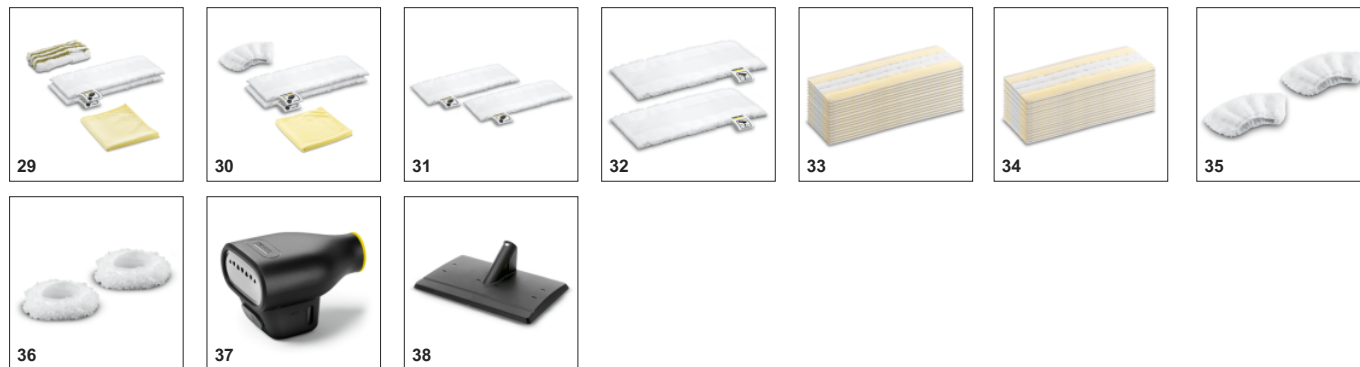

АКСЕССУАРЫ SC 5 EASYFIX IRON PLUG

1.512-660.0

	Артикул	Описание		
ПАРОЧИСТИТЕЛЬ / ПАРОПЫЛЕСОС / ГЛАДИЛЬНАЯ СИСТЕМА				
Комплекты текстильных салфеток				
Комплект микроволоконных салфеток для ванной	29	2.863-266.0	Набор микроволоконных салфеток для оптимальной уборки в ванной: 2 салфетки для пола к насадке для пола EasyFix, 1 абразивная обтяжка для ручной насадки и 1 салфетка для полировки.	☐
Комплект микроволоконных салфеток для кухни	30	2.863-265.0	Набор микроволоконных салфеток для оптимальной уборки на кухне: 2 салфетки для пола к насадке для пола EasyFix, 1 обтяжка для ручной насадки и 1 салфетка для чистки нержавеющей стали.	☐
Комплект микроволоконных салфеток к насадке для пола EasyFix	31	2.863-259.0	2 износостойкие и хорошо впитывающие влагу микроволоконные салфетки для пола к насадке для пола EasyFix, удобно закрепляемые застежкой-липучкой и снимаемые без контакта с грязью.	☐
Комплект микроволоконных салфеток к насадке для пола EasyFix Mini	32	2.863-296.0	2 износостойкие и хорошо впитывающие влагу микроволоконные салфетки для пола к насадке для пола EasyFix Mini, удобно закрепляемые застежкой-липучкой и снимаемые без контакта с грязью.	☐
Набор одноразовых салфеток для парочистителей SC	33	2.863-299.0	Набор 15 одноразовых салфеток к насадке для пола EasyFix для быстрого и гигиенической очистки твердых поверхностей. Желтые полоски застежки-липучки позволяют легко крепить ткань к насадке.	☐
Комплект одноразовых салфеток EasyFix Mini	34	2.863-300.0	15 салфеток однократного применения к насадке для пола EasyFix Mini, обеспечивающие быструю и гигиеничную очистку твердых напольных покрытий. Легко фиксируются на насадке при помощи крепления-липучки.	☐
Комплект микроволоконных обтяжек для ручной насадки	35	2.863-270.0	2 обтяжки из высококачественного микроволокна для ручной насадки, обеспечивающие улучшенное отделение и поглощение жировых и прочих загрязнений.	☐
Комплект микроволоконных обтяжек для большой круглой щетки	36	2.863-243.0	2 обтяжки из микроволокна для большой круглой щетки, предназначенные для бережного удаления особенно стойких загрязнений на кухне и в ванной.	☐
Другое				
Отпариватель	37	2.863-332.0	Отпариватель представляет собой насадку, подходящую к любым парочистителям Kärcher. Он эффективно разглаживает складки на одежде за счет ее обработки паром, а также прекрасно подходит для освежения текстиля.	☐
Насадка для удаления обоев	38	2.863-062.0	Насадка для удаления обоев идеально подходит для удаления обоев и остатков клея, используя силу пара.	☐

☐ Доступные аксессуары