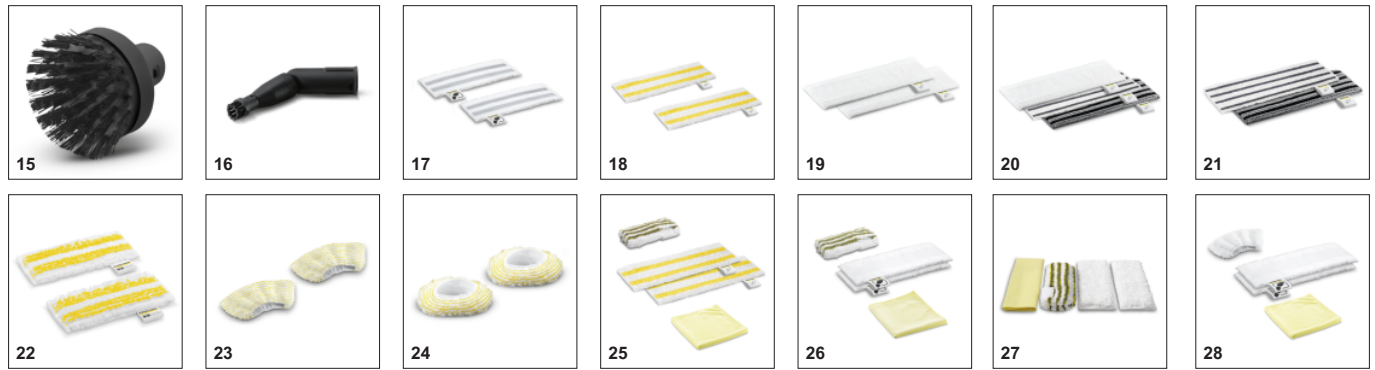

АКСЕССУАРЫ SC 4 DELUXE

1.513-460.0

	Артикул	Описание	
ПАРООЧИСТИТЕЛЬ / ПАРОПЫЛЕСОС / ГЛАДИЛЬНАЯ СИСТЕМА			
Наборы щеток			
Круглая щетка большая	15	2.863-022.0	Большая круглая щетка для уборки большей площади за меньшее время
Паровая турбощетка	16	2.863-159.0	Решение, позволяющее отказаться от утомительного протирания поверхностей: паровая турбощетка, облегчающая и вдвое ускоряющая выполнение уборочных работ (в частности, очистку швов и стыков).
Комплекты текстильных салфеток			
Комплект абразивных салфеток к насадке для пола EasyFix	17	2.863-309.0	Абразивные салфетки для пола EasyFix удаляют даже стойкие пятна с каменных полов, нечувствительных к механическим воздействиям. Застежка-липучка позволяет легко прикреплять салфетку к насадке и снимать ее без контакта с грязью.
Комплект универсальных салфеток для пола EasyFix, 2 шт.	18	2.863-339.0	Универсальные салфетки для пола, изготовленные из высококачественного тончайшего волокна, прекрасно подходят для удаления стойких загрязнений при помощи пароочистителя.
Комплект деликатных салфеток для пола EasyFix, 2 шт.	19	2.863-340.0	Комплект деликатных салфеток для пола EasyFix содержит 2 высококачественные мягкие салфетки, предназначенные для бережной очистки чувствительных влагостойких напольных покрытий.
Универсальный комплект салфеток для пола EasyFix, 3 шт.	20	2.863-341.0	Универсальный комплект салфеток для пола EasyFix – отличное решение для очистки любых влагостойких напольных покрытий: от чувствительных деревянных до керамической плитки.
Комплект салфеток для пола Power EasyFix, 2 шт.	21	2.863-342.0	Комплект салфеток для пола Power EasyFix предназначены для тщательной и гигиеничной очистки твердых напольных покрытий, нечувствительных к механическим воздействиям.
Салфетки для гибкой ручной насадки	22	2.863-343.0	Салфетки для гибкой ручной насадки изготовлены из высококачественного микроволокна – для эффективного отделения и сбора грязи. Удобная замена салфеток без контакта с грязью благодаря системе крепления застежкой-липучкой.
Комплект обтяжек для ручной насадки, 2 шт.	23	2.863-344.0	Комплект из 2 обтяжек для ручной насадки. Обтяжки, изготовленные из высококачественного микроволокна, эффективно отделяют и поглощают загрязнения.
Обтяжки для большой круглой щетки, 2 шт.	24	2.863-345.0	2 обтяжки для большой круглой щетки, изготовленные из высококачественного микроволокна, улучшают отделение загрязнений и гарантируют превосходный результат уборки.
Стартовый комплект салфеток	25	2.863-346.0	Высококачественный стартовый комплект салфеток для чистки паром включает 2 универсальные салфетки для пола, абразивную обтяжку для ручной насадки и салфетку для полировки.
Комплект микроволоконных салфеток для ванной	26	2.863-266.0	Набор микроволоконных салфеток для оптимальной уборки в ванной: 2 салфетки для пола к насадке для пола EasyFix, 1 абразивная обтяжка для ручной насадки и 1 салфетка для полировки.
Набор салфеток для ванной, 4 шт.	27	2.863-171.0	2 мягкие половые тряпки из плюша, 1 абразивная салфетка для удаления стойкого известково-мыльного налета и 1 полировальная салфетка, не оставляющая полос и ворсинок.
Комплект микроволоконных салфеток для кухни	28	2.863-265.0	Набор микроволоконных салфеток для оптимальной уборки на кухне: 2 салфетки для пола к насадке для пола EasyFix, 1 обтяжка для ручной насадки и 1 салфетка для чистки нержавеющей стали.