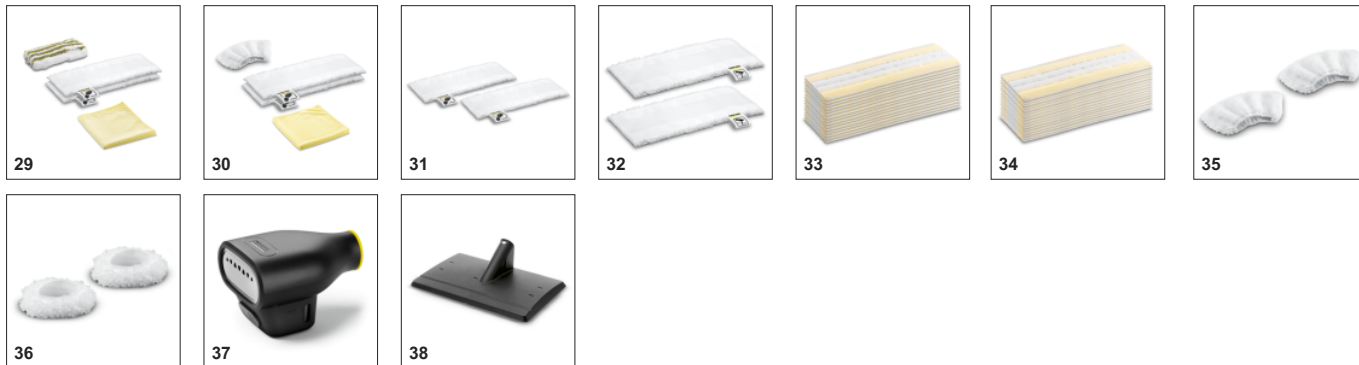

АКСЕССУАРЫ SC 4 DELUXE IRON

1.513-462.0

	Артикул	Описание		
ПАРООЧИСТИТЕЛЬ / ПАРОПЫЛЕСОС / ГЛАДИЛЬНАЯ СИСТЕМА				
Комплекты текстильных салфеток				
Комплект микроволоконных салфеток для ванной	29	2.863-266.0	Набор микроволоконных салфеток для оптимальной уборки в ванной: 2 салфетки для пола к насадке для пола EasyFix, 1 абразивная обтяжка для ручной насадки и 1 салфетка для полировки.	☐
Комплект микроволоконных салфеток для кухни	30	2.863-265.0	Набор микроволоконных салфеток для оптимальной уборки на кухне: 2 салфетки для пола к насадке для пола EasyFix, 1 обтяжка для ручной насадки и 1 салфетка для чистки нержавеющей стали.	☐
Комплект микроволоконных салфеток к насадке для пола EasyFix	31	2.863-259.0	2 износостойкие и хорошо впитывающие влагу микроволоконные салфетки для пола к насадке для пола EasyFix, удобно закрепляемые застежкой-липучкой и снимаемые без контакта с грязью.	☐
Комплект микроволоконных салфеток к насадке для пола EasyFix Mini	32	2.863-296.0	2 износостойкие и хорошо впитывающие влагу микроволоконные салфетки для пола к насадке для пола EasyFix Mini, удобно закрепляемые застежкой-липучкой и снимаемые без контакта с грязью.	☐
Набор одноразовых салфеток для парочистителей SC	33	2.863-299.0	Набор 15 одноразовых салфеток к насадке для пола EasyFix для быстрого и гигиенической очистки твердых поверхностей. Желтые полоски застежки-липучки позволяют легко крепить ткань к насадке.	☐
Комплект одноразовых салфеток EasyFix Mini	34	2.863-300.0	15 салфеток однократного применения к насадке для пола EasyFix Mini, обеспечивающие быструю и гигиеничную очистку твердых напольных покрытий. Легко фиксируются на насадке при помощи крепления-липучки.	☐
Комплект микроволоконных обтяжек для ручной насадки	35	2.863-270.0	2 обтяжки из высококачественного микроволокна для ручной насадки, обеспечивающие улучшенное отделение и поглощение жировых и прочих загрязнений.	☐
Комплект микроволоконных обтяжек для большой круглой щетки	36	2.863-243.0	2 обтяжки из микроволокна для большой круглой щетки, предназначенные для бережного удаления особенно стойких загрязнений на кухне и в ванной.	☐
Другое				
Отпариватель	37	2.863-332.0	Отпариватель представляет собой насадку, подходящую к любым парочистителям Kärcher. Он эффективно разглаживает складки на одежде за счет ее обработки паром, а также прекрасно подходит для освежения текстиля.	☐
Насадка для удаления обоев	38	2.863-062.0	Насадка для удаления обоев идеально подходит для удаления обоев и остатков клея, используя силу пара.	☐

☐ Доступные аксессуары