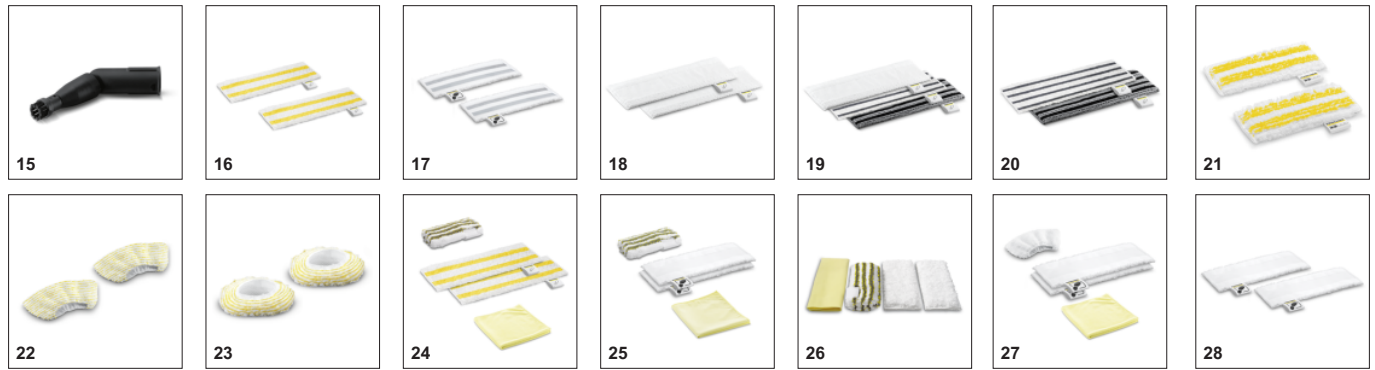

АКСЕССУАРЫ SC 3 EASYFIX PLUS

1.513-661.0

	Артикул	Описание	
ПАРООЧИСТИТЕЛЬ / ПАРОПЫЛЕСОС / ГЛАДИЛЬНАЯ СИСТЕМА			
Наборы щеток			
Паровая турбощетка	15	2.863-159.0	Решение, позволяющее отказаться от утомительного протирания поверхностей: паровая турбощетка, облегчающая и вдвое ускоряющая выполнение уборочных работ (в частности, очистку швов и стыков).
Комплекты текстильных салфеток			
Комплект универсальных салфеток для пола EasyFix, 2 шт.	16	2.863-339.0	Универсальные салфетки для пола, изготовленные из высококачественного тончайшего волокна, прекрасно подходят для удаления стойких загрязнений при помощи пароочистителя.
Комплект абразивных салфеток к насадке для пола EasyFix	17	2.863-309.0	Абразивные салфетки для пола EasyFix удаляют даже стойкие пятна с каменных полов, нечувствительных к механическим воздействиям. Застежка-липучка позволяет легко прикреплять салфетку к насадке и снимать ее без контакта с грязью.
Комплект деликатных салфеток для пола EasyFix, 2 шт.	18	2.863-340.0	Комплект деликатных салфеток для пола EasyFix содержит 2 высококачественные мягкие салфетки, предназначенные для бережной очистки чувствительных влагостойких напольных покрытий.
Универсальный комплект салфеток для пола EasyFix, 3 шт.	19	2.863-341.0	Универсальный комплект салфеток для пола EasyFix – отличное решение для очистки любых влагостойких напольных покрытий: от чувствительных деревянных до керамической плитки.
Комплект салфеток для пола Power EasyFix, 2 шт.	20	2.863-342.0	Комплект салфеток для пола Power EasyFix предназначены для тщательной и гигиеничной очистки твердых напольных покрытий, нечувствительных к механическим воздействиям.
Салфетки для гибкой ручной насадки	21	2.863-343.0	Салфетки для гибкой ручной насадки изготовлены из высококачественного микроволокна – для эффективного отделения и сбора грязи. Удобная замена салфеток без контакта с грязью благодаря системе крепления застежкой-липучкой.
Комплект обтяжек для ручной насадки, 2 шт.	22	2.863-344.0	Комплект из 2 обтяжек для ручной насадки. Обтяжки, изготовленные из высококачественного микроволокна, эффективно отделяют и поглощают загрязнения.
Обтяжки для большой круглой щетки, 2 шт.	23	2.863-345.0	2 обтяжки для большой круглой щетки, изготовленные из высококачественного микроволокна, улучшают отделение загрязнений и гарантируют превосходный результат уборки.
Стартовый комплект салфеток	24	2.863-346.0	Высококачественный стартовый комплект салфеток для чистки паром включает 2 универсальные салфетки для пола, абразивную обтяжку для ручной насадки и салфетку для полировки.
Комплект микроволоконных салфеток для ванной	25	2.863-266.0	Набор микроволоконных салфеток для оптимальной уборки в ванной: 2 салфетки для пола к насадке для пола EasyFix, 1 абразивная обтяжка для ручной насадки и 1 салфетка для полировки.
Набор салфеток для ванной, 4 шт.	26	2.863-171.0	2 мягкие половые тряпки из плюша, 1 абразивная салфетка для удаления стойкого известково-мыльного налета и 1 полировальная салфетка, не оставляющая полос и ворсинок.
Комплект микроволоконных салфеток для кухни	27	2.863-265.0	Набор микроволоконных салфеток для оптимальной уборки на кухне: 2 салфетки для пола к насадке для пола EasyFix, 1 обтяжка для ручной насадки и 1 салфетка для чистки нержавеющей стали.
Комплект микроволоконных салфеток к насадке для пола EasyFix	28	2.863-259.0	2 износостойкие и хорошо впитывающие влагу микроволоконные салфетки для пола к насадке для пола EasyFix, удобно закрепляемые застежкой-липучкой и снимаемые без контакта с грязью.