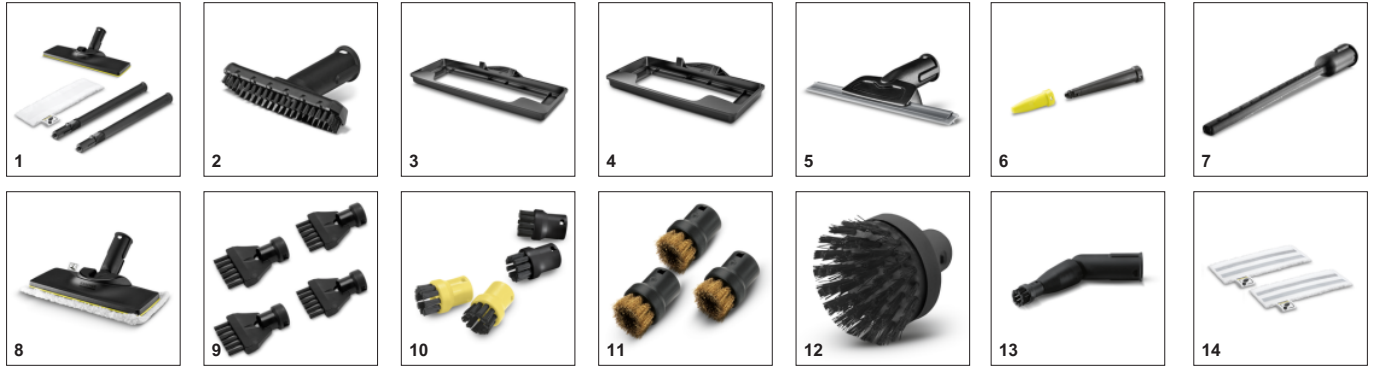

АКСЕССУАРЫ SC 1 EASYFIX 1.516-330.0

	Артикул	Описание	
ПАРООЧИСТИТЕЛЬ / ПАРОПЫЛЕСОС / ГЛАДИЛЬНАЯ СИСТЕМА			
Насадки			
Набор для уборки пола EasyFix для SC 1	1 2.863-268.0	Чистота без контакта с грязью: с помощью набора для уборки пола EasyFix для SC 1 ручной пароочиститель можно быстро превратить в паровую швабру 2-в-1.	☒
Ручная насадка	2 2.884-280.0	Для очистки душевых кабин, настенной плитки и т.д. Может применяться с обтяжкой или без нее.	☒
Накладка для чистки ковров	3 2.863-269.0	Позволяет легко и удобно освежать ковровые напольные покрытия. Совместима с насадкой для пола EasyFix.	☐
Накладка для чистки ковров Mini	4 2.863-298.0	Для освежения труднодоступных участков ковровых покрытий паром: накладка для чистки ковров Mini легко устанавливается на насадке для пола EasyFix Mini без контакта с грязью.	☐
Насадка для мытья окон	5 2.863-025.0	Специальный аксессуар для мойки окон, стекол или зеркал с использованием пароочистителя	☐
Комплект з потужним соплом	6 2.863-263.0	Комплект, що складається з подовжувача і потужного сопла для підвищення ефективності очищення. Забезпечує легке очищення кутів, стіків та інших важкодоступних місць.	☐
Насадка для ухода за текстилем	7 2.863-233.0	Насадка для освежения и разглаживания одежды и других текстильных изделий, а также для устранения запахов. С приспособлением для удаления ворсинок.	☐
Насадка для пола EasyFix Mini в комплекте	8 2.863-280.0	Комплект включает насадку для пола EasyFix Mini с удобной системой крепления салфетки застежкой-липучкой, обеспечивающей замену салфеток без контакта с грязью, и подходящую микроволоконную салфетку для пола. Рекомендуется использовать для узких и труднодоступных мест.	☐
Наборы щеток			
Комплект плоских щёток 4 шт.	9 2.863-324.0	Для легкого и эффективного удаления загрязнений из швов и стыков без применения чистящих средств: практичный комплект из 4 щеток с щетиной черного цвета прекрасно подходит для очистки швов между керамическими плитками.	☐
Комплект круглых щеток	10 2.863-264.0	Две черные и две желтые круглые щетки для разных мест применения. Прекрасно подходят для очистки швов, угловых участков и других труднодоступных мест.	☐
Комплект круглых щеток с латунной щетиной	11 2.863-061.0	Комплект круглых щеток с латунной щетиной для легкого удаления стойких загрязнений и отложений с нечувствительных поверхностей.	☐
Круглая щетка большая	12 2.863-022.0	Большая круглая щетка для уборки большей площади за меньшее время	☐
Паровая турбощетка	13 2.863-159.0	Решение, позволяющее отказаться от утомительного протирания поверхностей: паровая турбощетка, облегчающая и вдвое ускоряющая выполнение уборочных работ (в частности, очистку швов и стыков).	☐
Комплекты текстильных салфеток			
Комплект абразивных салфеток к насадке для пола EasyFix	14 2.863-309.0	Абразивные салфетки для пола EasyFix удаляют даже стойкие пятна с каменных полов, нечувствительных к механическому воздействию. Застежка-липучка позволяет легко прикреплять салфетку к насадке и снимать ее без контакта с грязью.	☐