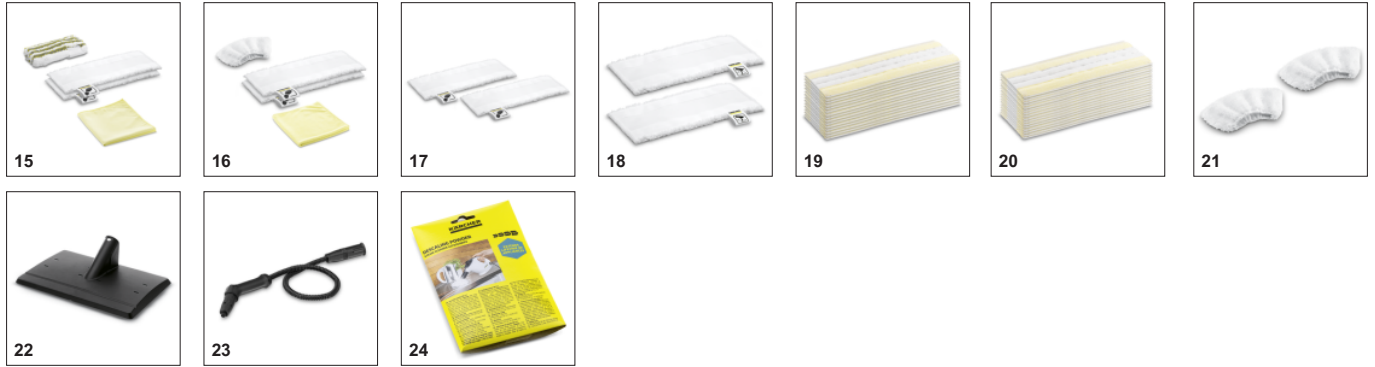

АКСЕССУАРЫ SC 1 EASYFIX 1.516-330.0

	Артикул	Описание		
ПАРООЧИСТИТЕЛЬ / ПАРОПЫЛЕСОС / ГЛАДИЛЬНАЯ СИСТЕМА				
Комплекты текстильных салфеток				
Комплект микроволоконных салфеток для ванной	15	2.863-266.0	Набор микроволоконных салфеток для оптимальной уборки в ванной: 2 салфетки для пола к насадке для пола EasyFix, 1 абразивная обтяжка для ручной насадки и 1 салфетка для полировки.	☐
Комплект микроволоконных салфеток для кухни	16	2.863-265.0	Набор микроволоконных салфеток для оптимальной уборки на кухне: 2 салфетки для пола к насадке для пола EasyFix, 1 обтяжка для ручной насадки и 1 салфетка для чистки нержавеющей стали.	☐
Комплект микроволоконных салфеток к насадке для пола EasyFix	17	2.863-259.0	2 износостойкие и хорошо впитывающие влагу микроволоконные салфетки для пола к насадке для пола EasyFix, удобно закрепляемые застежкой-липучкой и снимаемые без контакта с грязью.	☐
Комплект микроволоконных салфеток к насадке для пола EasyFix Mini	18	2.863-296.0	2 износостойкие и хорошо впитывающие влагу микроволоконные салфетки для пола к насадке для пола EasyFix Mini, удобно закрепляемые застежкой-липучкой и снимаемые без контакта с грязью.	☐
Набор одноразовых салфеток для парочистителей SC	19	2.863-299.0	Набор 15 одноразовых салфеток к насадке для пола EasyFix для быстрого и гигиенической очистки твердых поверхностей. Желтые полоски застежки-липучки позволяют легко крепить ткань к насадке.	☐
Комплект одноразовых салфеток EasyFix Mini	20	2.863-300.0	15 салфеток однократного применения к насадке для пола EasyFix Mini, обеспечивающие быструю и гигиеничную очистку твердых напольных покрытий. Легко фиксируются на насадке при помощи крепления-липучки.	☐
Комплект микроволоконных обтяжек для ручной насадки	21	2.863-270.0	2 обтяжки из высококачественного микроволокна для ручной насадки, обеспечивающие улучшенное отделение и поглощение жировых и прочих загрязнений.	☐
Другое				
Насадка для удаления обоев	22	2.863-062.0	Насадка для удаления обоев идеально подходит для удаления обоев и остатков клея, используя силу пара.	☐
Удлинительный шланг к SC 1	23	2.863-021.0	С помощью удлинительного шланга ручным парочистителем SC 1 можно очистить даже труднодоступные места – такие, как углы и ниши.	☐
АНТИНАКИПИН				
Порошковый антинакипин RM 511(6 × 17 г)	24	6.296-193.0	Эффективно удаляет накипь, образующуюся в парочистителях и других бытовых электроприборах (чайниках, кофеварках и т. д.), обеспечивая продление срока их службы и уменьшение расхода электроэнергии.	☐

☒ Включено в комплект поставки
☐ Доступные аксессуары
☐ Чистящие средства.