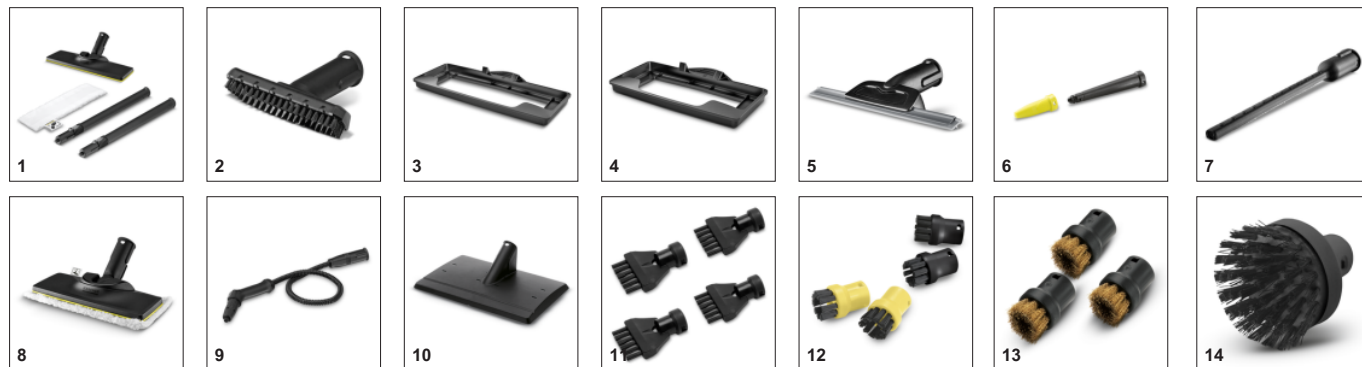

АКСЕССУАРЫ SC 1 EASYFIX PREMIUM

1.516-375.0

	Артикул	Описание	
ПАРООЧИСТИТЕЛЬ / ПАРОПЫЛЕСОС / ГЛАДИЛЬНАЯ СИСТЕМА			
Насадки			
Набор для уборки пола EasyFix для SC 1	1 2.863-268.0	Чистота без контакта с грязью: с помощью набора для уборки пола EasyFix для SC 1 ручной пароочиститель можно быстро превратить в паровую швабру 2-в-1.	■
Ручная насадка	2 2.884-280.0	Для очистки душевых кабин, настенной плитки и т.д. Может применяться с обтяжкой или без нее.	■
Накладка для чистки ковров	3 2.863-269.0	Позволяет легко и удобно освежать ковровые напольные покрытия. Совместима с насадкой для пола EasyFix.	□
Накладка для чистки ковров Mini	4 2.863-298.0	Для освежения труднодоступных участков ковровых покрытий паром: накладка для чистки ковров Mini легко устанавливается на насадке для пола EasyFix Mini без контакта с грязью.	□
Насадка для мытья окон	5 2.863-025.0	Специальный аксессуар для мойки окон, стекол или зеркал с использованием пароочистителя	□
Комплект з потужним соплом	6 2.863-263.0	Комплект, що складається з подовжувача і потужного сопла для підвищення ефективності очищення. Забезпечує легке очищення кутів, стиків та інших важкодоступних місць.	□
Насадка для ухода за текстилем	7 2.863-233.0	Насадка для освежения и разглаживания одежды и других текстильных изделий, а также для устранения запахов. С приспособлением для удаления ворсинок.	□
Насадка для пола EasyFix Mini в комплекте	8 2.863-280.0	Комплект включает насадку для пола EasyFix Mini с удобной системой крепления салфетки застежкой-липучкой, обеспечивающей замену салфеток без контакта с грязью, и подходящую микроволоконную салфетку для пола. Рекомендуется использовать для узких и труднодоступных мест.	□
Другое			
Удлинительный шланг к SC 1	9 2.863-021.0	С помощью удлинительного шланга ручным пароочистителем SC 1 можно очистить даже труднодоступные места – такие, как углы и ниши.	■
Насадка для удаления обоев	10 2.863-062.0	Насадка для удаления обоев идеально подходит для удаления обоев и остатков клея, используя силу пара.	□
Наборы щеток			
Комплект плоских щёток 4 шт.	11 2.863-324.0	Для легкого и эффективного удаления загрязнений из швов и стыков без применения чистящих средств: практичный комплект из 4 щеток с щетиной черного цвета прекрасно подходит для очистки швов между керамическими плитками.	□
Комплект круглых щеток	12 2.863-264.0	Две черные и две желтые круглые щетки для разных мест применения. Прекрасно подходят для очистки швов, угловых участков и других труднодоступных мест.	□
Комплект круглых щеток с латунной щетиной	13 2.863-061.0	Комплект круглых щеток с латунной щетиной для легкого удаления стойких загрязнений и отложений с нечувствительных поверхностей.	□
Круглая щетка большая	14 2.863-022.0	Большая круглая щетка для уборки большей площади за меньшее время	□

■ Включено в комплект поставки □ Доступные аксессуары ○ Чистящие средства.