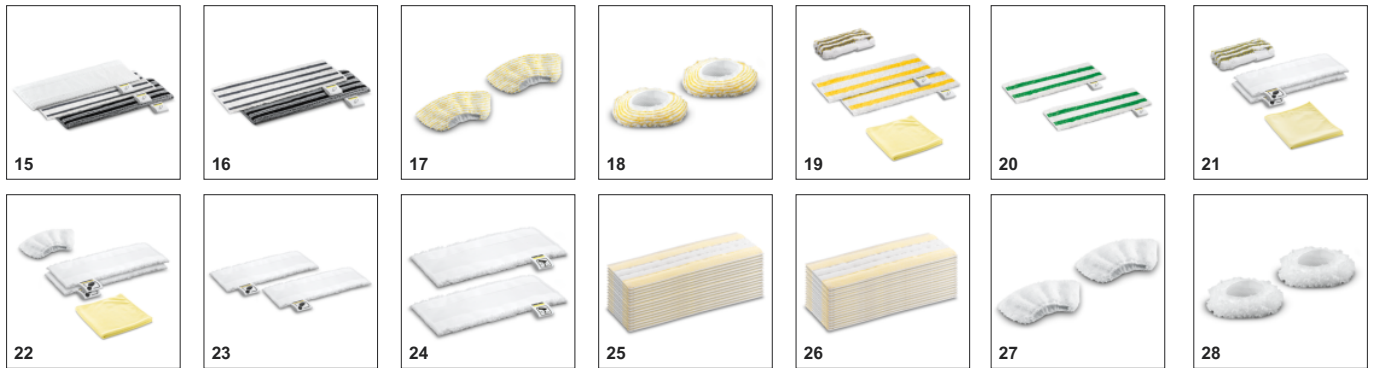

АКСЕССУАРЫ SC 1 1.516-400.0

	Артикул	Описание	
ПАРООЧИСТИТЕЛЬ / ПАРОПЫЛЕСОС / ГЛАДИЛЬНАЯ СИСТЕМА			
Комплекты текстильных салфеток			
Универсальный комплект салфеток для пола EasyFix, 3 шт.	15 2.863-341.0	Универсальный комплект салфеток для пола EasyFix – отличное решение для очистки любых влагостойких напольных покрытий: от чувствительных деревянных до керамической плитки.	☐
Комплект салфеток для пола Power EasyFix, 2 шт.	16 2.863-342.0	Комплект салфеток для пола Power EasyFix предназначены для тщательной и гигиеничной очистки твердых напольных покрытий, нечувствительных к механическим воздействиям.	☐
Комплект обтяжек для ручной насадки, 2 шт.	17 2.863-344.0	Комплект из 2 обтяжек для ручной насадки. Обтяжки, изготовленные из высококачественного микроволокна, эффективно отделяют и поглощают загрязнения.	☐
Обтяжки для большой круглой щетки, 2 шт.	18 2.863-345.0	2 обтяжки для большой круглой щетки, изготовленные из высококачественного микроволокна, улучшают отделение загрязнений и гарантируют превосходный результат уборки.	☐
Стартовый комплект салфеток	19 2.863-346.0	Высококачественный стартовый комплект салфеток для чистки паром включает 2 универсальные салфетки для пола, абразивную обтяжку для ручной насадки и салфетку для полировки.	☐
Комплект универсальных салфеток для пола RelFibe EasyFix	20 2.863-379.0	Салфетки для пола RelFibe, изготовленные из 100 % переработанного полиэстера по технологии CiCLO®), идеально подходят для удаления стойких загрязнений при помощи пароочистителя.	☐
Комплект микроволоконных салфеток для ванной	21 2.863-266.0	Набор микроволоконных салфеток для оптимальной уборки в ванной: 2 салфетки для пола к насадке для пола EasyFix, 1 абразивная обтяжка для ручной насадки и 1 салфетка для полировки.	☐
Комплект микроволоконных салфеток для кухни	22 2.863-265.0	Набор микроволоконных салфеток для оптимальной уборки на кухне: 2 салфетки для пола к насадке для пола EasyFix, 1 обтяжка для ручной насадки и 1 салфетка для чистки нержавеющей стали.	☐
Комплект микроволоконных салфеток к насадке для пола EasyFix	23 2.863-259.0	2 износостойкие и хорошо впитывающие влагу микроволоконные салфетки для пола к насадке для пола EasyFix, удобно закрепляемые застежкой-липучкой и снимаемые без контакта с грязью.	☐
Комплект микроволоконных салфеток к насадке для пола EasyFix Mini	24 2.863-296.0	2 износостойкие и хорошо впитывающие влагу микроволоконные салфетки для пола к насадке для пола EasyFix Mini, удобно закрепляемые застежкой-липучкой и снимаемые без контакта с грязью.	☐
Набор одноразовых салфеток для пароочистителей SC	25 2.863-299.0	Набор 15 одноразовых салфеток к насадке для пола EasyFix для быстрого и гигиенической очистки твердых поверхностей. Желтые полоски застежки-липучки позволяют легко крепить ткань к насадке.	☐
Комплект одноразовых салфеток EasyFix Mini	26 2.863-300.0	15 одноразовых салфеток для насадки для пола EasyFix Mini, обеспечивающие быструю и гигиеничную очистку твердых напольных покрытий. Легко фиксируются на насадке при помощи крепления-липучки.	☐
Комплект микроволоконных обтяжек для ручной насадки	27 2.863-270.0	2 обтяжки из высококачественного микроволокна для ручной насадки, обеспечивающие улучшенное отделение и поглощение жировых и прочих загрязнений.	☐
Комплект микроволоконных обтяжек для большой круглой щетки	28 2.863-243.0	2 обтяжки из микроволокна для большой круглой щетки, предназначенные для бережного удаления особенно стойких загрязнений на кухне и в ванной.	☐