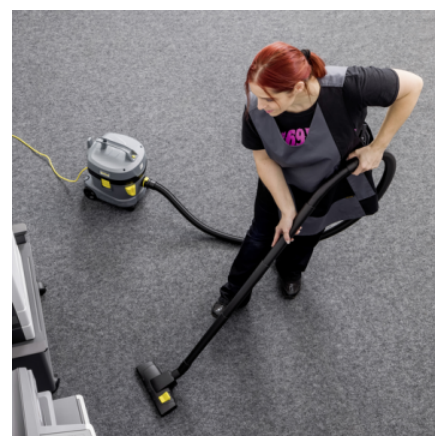

Очень низкий уровень шума – всего 61 дБ(А)

- Идеально подходит для работы в зонах с особыми требованиями к уровню шума и в темное время суток.
- Низкий уровень шума при работе защищает пользователя.