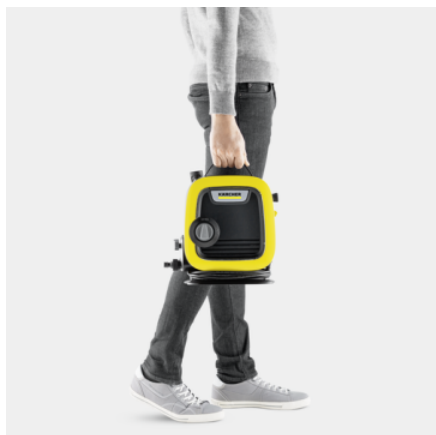

Компактный и легкий аппарат

- Занимает минимум места при хранении и транспортировке.
- Простота транспортировки и гибкость в применении.