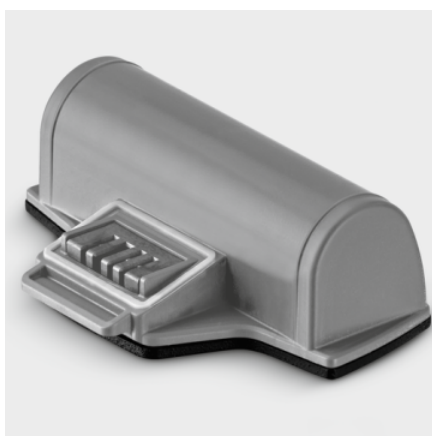

## WVP 10 ADV

Наш оконный пылесос WVP 10 Adv с питанием от аккумулятора всегда под рукой, вне зависимости от того, работаете ли Вы вертикально, горизонтально или вверх ногами. Идеально подходит для любых гладких поверхностей, таких как окна или плитка.

Артикул

1.633-560.0

- WVP 10 Adv с функций быстрой зарядки
- Сменный аккумулятор
- Практически непрерывная работа

### Комплектация

|  |    |           |
|--|----|-----------|
| Концентрат для мытья поверхностей CA 30 R (1 × 500 мл) |    | ■         |
| Пульверизатор (500 мл)                                 |    | ■         |
| Микроволоконная салфетка                               |    | 1 x       |
| Микроволоконная обтяжка для наружных работ             |    | 1 x       |
| Ширина всасывающей насадки                             | мм | 280 / 170 |
| Аккумулятор  |    | ■         |
| Поставляется со сменным аккумулятором в комплекте      |    | ■         |
| Быстрозарядная станция                                 |    | ■         |
| Емкость для грязной воды                               | мл | 200       |
| Скребок  |    | ■         |

## Легкий, эргономичный и универсальный

- Подходит для сбора жидкости с любых гладких поверхностей, в горизонтальном, вертикальном положении или даже вверх ногами
- Удобный в использовании и простой в обслуживании
- Надежное положение в руке благодаря резиновой накладке