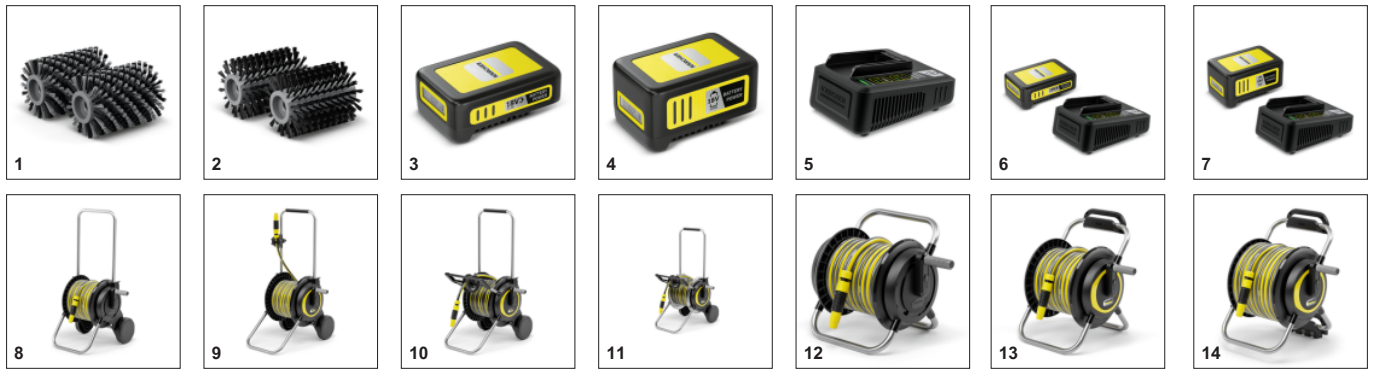

АКСЕССАУРЫ PCL 3-18

1.644-010.0

	Артикул	Описание	
АППАРАТ ДЛЯ ЧИСТКИ ТЕРРАС			
Роликовые щетки для деревянных поверхностей, для PCL 3-18	1 2.644-339.0	Превосходное оснащение для очистки настилов из древесины и ДПК: комплект из 2 роликовых щеток для аппарата PCL 3-18 позволяет равномерно и тщательно очищать загрязненные поверхности на открытом воздухе.	☒
Роликовые щетки для каменных поверхностей, для PCL 3-18	2 2.644-340.0	Комплект из 2 роликовых щеток для быстрой очистки гладких каменных плиток на открытом воздухе при помощи аппарата для чистки террас PCL 3-18.	☐
АККУМУЛЯТОРЫ			
Аккумулятор 18 В 2,5 А	3 2.445-034.0	Сменный аккумулятор 18 В/2,5 А-ч с инновационной технологией реального времени имеет встроенный ЖК-дисплей для отображения уровня заряда батареи. Подходит для использования во всех устройствах на платформе Kärcher 18 V Battery Power.	☐
Аккумулятор 18 В 5,0 А	4 2.445-035.0	Сменный аккумулятор 18 В/5,0 А-ч с инновационной технологией реального времени имеет встроенный ЖК-дисплей для отображения уровня заряда батареи. Подходит для использования во всех устройствах на платформе Kärcher 18 V Battery Power.	☐
ЗАРЯДНОЕ УСТРОЙСТВО			
Быстрозарядное устройство для аккумулятора 18 В 2,5 А	5 2.445-032.0	Быстрозарядное устройство заряжает аккумулятор Kärcher 18 В/2,5 А-ч до 80% всего за 44 минуты и может использоваться для всех аккумуляторов на платформе 18 V Kärcher Battery Power.	☐
СТАРТОВЫЙ КОМПЛЕКТ: АККУМУЛЯТОРЫ И ЗАРЯДНЫЕ УСТРОЙСТВА			
Быстрозарядный комплект 18 В 2,5 А	6 2.445-062.0	Быстрозарядный комплект 18 В/2,5 А-ч. Состоит из сменного аккумулятора 18 В / 2,5 А-ч с инновационной технологией контроля в реальном времени и быстрозарядного устройства 18 В. Для всех устройств на аккумуляторной платформе Kärcher 18 В.	☐
Быстрозарядный комплект 18 В 5,0 А	7 2.445-063.0	Состоит из сменного аккумулятора 18 В / 5,0 А-ч и быстрозарядного устройства 18 В: Быстрозарядный комплект 18/50 для использования во всех устройствах на платформе 18 В Kärcher Battery Power.	☐
ПРИНАДЛЕЖНОСТИ ДЛЯ ХРАНЕНИЯ ШЛАНГОВ			
Тележка со шлангом HT 2.20 Set	8 2.645-362.0	Компактная и мобильная тележка со шлангом снабжена очень широкой опорой, обеспечивающей высокую устойчивость, и регулируемой по высоте ручкой для перемещения. Поставляется с 20-метровым шлангом Kärcher, распылителем и другими аксессуарами для полива.	☐
Тележка со шлангом HT 3.20 Set	9 2.645-364.0	Тележка со шлангом снабжена очень широкой опорой, обеспечивающей высокую устойчивость, и регулируемой по высоте ручкой для перемещения с держателем для распылителя. Поставляется с 20-метровым садовым шлангом и аксессуарами для полива.	☐
Тележка со шлангом HT 4.20 Set	10 2.645-366.0	Мобильная тележка со шлангом, поставляемая в готовом к применению состоянии, в комплекте с 20-метровым шлангом и принадлежностями, оснащена очень широкой опорой, гарантирующей высокую устойчивость, и регулируемой по высоте ручкой для перемещения.	☐
Тележка со шлангом HT 5.20 M Set	11 2.645-368.0	Тележка со шлангом оснащена прочной металлической катушкой и широкой опорой, гарантирующей высокую устойчивость. Поставка в комплекте со шлангом длиной 20 м и принадлежностями для полива обеспечивает ее немедленную готовность к применению.	☐
Катушка со шлангом HR 2.10 Set	12 2.645-370.0	Готовое решение для удобного полива и хранения шланга с экономией места: катушка с 10-метровым садовым шлангом Kärcher в комплекте с коннекторами, распылителем и адаптером для присоединения к крану.	☐
Катушка со шлангом HR 3.20 Set	13 2.645-372.0	Решение «2 в 1»: катушка со шлангом HR 3.20 Set, поставляемая в комплекте с 20-метровым садовым шлангом и принадлежностями, предназначена как для хранения шланга на стене, так и для мобильного использования в саду.	☐
Катушка со шлангом HR 4.30 Set	14 2.645-374.0	Для хранения шланга на стене и его мобильного применения: катушка HR 4.30 Set с 30-метровым шлангом, принадлежностями и держателем для распылителя.	☐