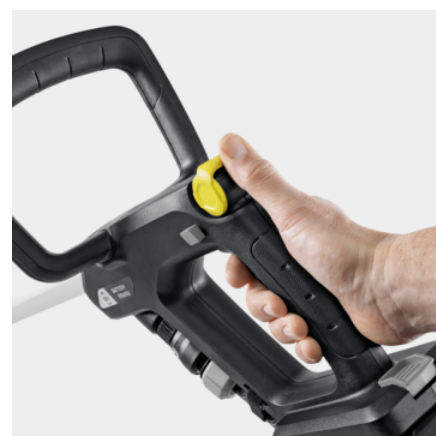

Эргономичный клапан регулировки воды

- Количество воды можно гибко регулировать в зависимости от степени загрязнения.