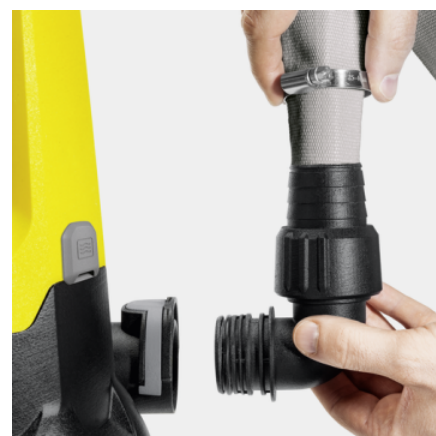

■ Включено в комплект поставки

Керамическое торцевое уплотнение

- Для долгого срока службы

Регулируемый по высоте поплавковый выключатель

- Увеличивает гибкость при настройке включения и выключения точки забора воды и предотвращает сухой ход.

Система быстрого подключения Quick Connect

- Резьба для быстрого и несложного подключения 1", 1 1/4" и 1 1/2" шлангов.

АКСЕССАУРЫ SP 22.000 DIRT 1.645-850.0

	Артикул	Описание	
ДРУГОЕ			
Комплект плоского шланга	1 2.997-100.0	Эластичный тканый шланг с хомутом из нержавеющей стали. Идеально подходит для погружных насосов.	<input type="checkbox"/>
ШЛАНГИ			
Шланг PrimoFlex® 1" длиной 1 м	2 2.645-247.0	Садовый шланг PrimoFlex® 1» 1м. Садовый шланг в интернет-магазине реализуется только бухтой 50 м. Шланг оснащен армирующей сеткой, устойчивой к высокому давлению, и не содержит веществ, вредных для здоровья.	<input type="checkbox"/>
Шланг Performance Plus 3/4" -25m	3 2.645-322.0	Садовый шланг Performance Plus диаметром 3/4", длиной 25 м. Удобный, долговечный и устойчивый к атмосферным воздействиям, а так же особо прочный и гибкий, чрезвычайно устойчивый к перегибам.	<input type="checkbox"/>
Шланг Performance Plus 3/4" -50м	4 2.645-323.0	Особенно прочный, чрезвычайно устойчивый к перегибам и безвредный для здоровья: садовый шланг длиной 50 м Performance Plus диаметром 3/4" из высококачественной многослойной ткани.	<input type="checkbox"/>
Шланг PrimoFlex 3/4 – 25м	5 2.645-142.0	Высококачественный садовый шланг PrimoFlex® (3/4") длиной 25 м. Армирован устойчивой к давлению тканью. Безопасен для здоровья. Давление разрыва 24 бар. Высокая термостойкость: от 0 до +40 °С.	<input type="checkbox"/>