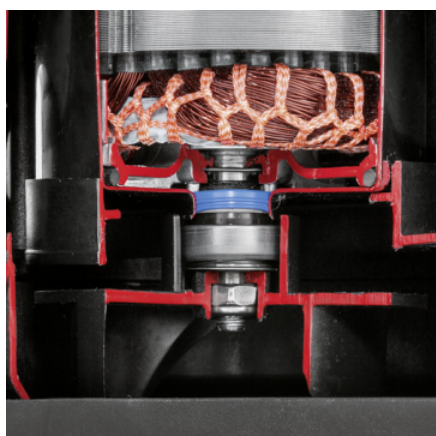

SP 22.000 DIRT

Надежное и высокопроизводительное (22000 л/ч) решение: погружной насос для грязной воды SP 22.000 Dirt с интегрированным входным фильтром и регулируемым по высоте поплавковым выключателем.

Артикул

1.645-850.0

- Долговечность благодаря керамическому контактному уплотнительному кольцу
- Перемещаемый по высоте поплавковый выключатель
- Интегрированный входной фильтр из нержавеющей стали

Технические характеристики

Комплектация

Удобная ручка для переноски	■
Соединительный элемент для шланга	1", 1 1/4", 1 1/2"
Quick Connect для быстрого и удобного подключения шланга	■
Переключение между ручной / автоматической операциями	Фиксация поплавкового выключателя
Регулируемый по высоте поплавковый выключатель	■
Интегрированный предварительный фильтр из нержавеющей стали	■
В автоматическом режиме (авто) насос автоматически переключается в зависимости от уровня воды	■
При ручном управлении насос работает непрерывно до тех пор, пока не будет достигнуто минимальное количество остаточной воды	■
Керамическое торцевое уплотнение	■

■ Включено в комплект поставки

Керамическое торцевое уплотнение

- Для долгого срока службы

Регулируемый по высоте поплавковый выключатель

- Увеличивает гибкость при настройке включения и выключения точки забора воды и предотвращает сухой ход.