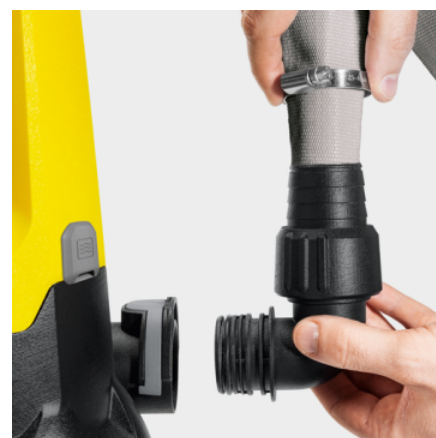

Комплект поставки

Соединительный элемент для шланга: 1", 1 1/4", 1 1/2"

Комплектация

Удобная ручка для переноски

Quick Connect для быстрого и удобного подключения шланга

Переключение между ручной / автоматической операциями: Фиксация поплавкового выключателя

Керамическое торцевое уплотнение

Керамическое торцевое уплотнение

- Для долгого срока службы

Регулируемый по высоте поплавковый выключатель

- Увеличивает гибкость при настройке включения и выключения точки забора воды и предотвращает сухой ход.

Система быстрого подключения Quick Connect

- Резьба для быстрого и несложного подключения 1", 1 1/4" и 1 1/2" шлангов.

АКСЕССАУРЫ SP 22.000 DIRT 1.645-850.0

	Артикул	Описание	
ДРУГОЕ			
Комплект плоского шланга	1 2.997-100.0	Эластичный тканый шланг с хомутом из нержавеющей стали. Идеально подходит для погружных насосов.	<input type="checkbox"/>
ШЛАНГИ			
Шланг PrimoFlex® 1" длиной 1 м	2 2.645-247.0	Садовый шланг PrimoFlex® 1» 1м. Садовый шланг в интернет-магазине реализуется только бухтой 50 м. Шланг оснащен армирующей сеткой, устойчивой к высокому давлению, и не содержит веществ, вредных для здоровья.	<input type="checkbox"/>
Шланг Performance Plus 3/4" -25m	3 2.645-322.0	Садовый шланг Performance Plus диаметром 3/4", длиной 25 м. Удобный, долговечный и устойчивый к атмосферным воздействиям, а так же особо прочный и гибкий, чрезвычайно устойчивый к перегибам.	<input type="checkbox"/>
Шланг Performance Plus 3/4" -50м	4 2.645-323.0	Особенно прочный, чрезвычайно устойчивый к перегибам и безвредный для здоровья: садовый шланг длиной 50 м Performance Plus диаметром 3/4" из высококачественной многослойной ткани.	<input type="checkbox"/>
Шланг PrimoFlex 3/4 – 25м	5 2.645-142.0	Высококачественный садовый шланг PrimoFlex® (3/4") длиной 25 м. Армирован устойчивой к давлению тканью. Безопасен для здоровья. Давление разрыва 24 бар. Высокая термостойкость: от 0 до +40 °С.	<input type="checkbox"/>