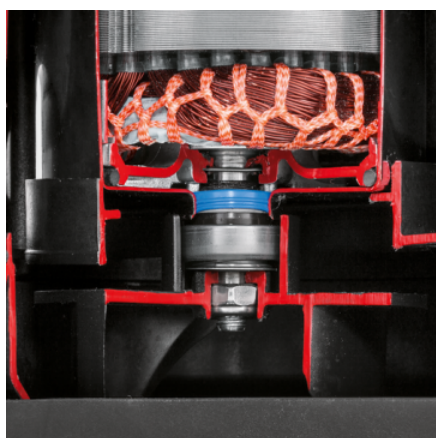

SP 22.000 DIRT

Надежное и высокопроизводительное (22000 л/ч) решение: погружной насос для грязной воды SP 22.000 Dirt с интегрированным входным фильтром и регулируемым по высоте поплавковым выключателем.

Артикул

1.645-850.0

- Соединительный элемент для шланга

Технические характеристики

Штрих-код (EAN)		4054278952024
Номинальная потребляемая мощность	Вт	750
Макс. производительность	л/ч	< 22000
Температура подачи	°С	макс. 35
Высота подачи	м	8
Давление	бар	макс. 0,8
Размер твердых частиц	мм	макс. 30
Глубина погружения	м	макс. 7
Минимум остаточная вода, ручная	мм	35
Остаточная высота воды	мм	35
Соединительная резьба		G1 1/2
Соединительная резьба		Внутренняя резьба G1/2
Длина кабеля	м	10
Напряжение	В	230 – 240
Частота	Гц	50
Цвет		Желтый
Вес (без аксессуаров)	кг	6,485
Вес (с упаковкой)	кг	7,5
Размеры (Д × Ш × В)	мм	230 × 291 × 354

Комплект поставки

Соединительный элемент для шланга: 1", 1 1/4", 1 1/2"

Комплектация

Удобная ручка для переноски

Quick Connect для быстрого и удобного подключения шланга

Переключение между ручной / автоматической операциями: Фиксация поплавкового выключателя

Керамическое торцевое уплотнение

Керамическое торцевое уплотнение

- Для долгого срока службы

Регулируемый по высоте поплавковый выключатель

- Увеличивает гибкость при настройке включения и выключения точки забора воды и предотвращает сухой ход.