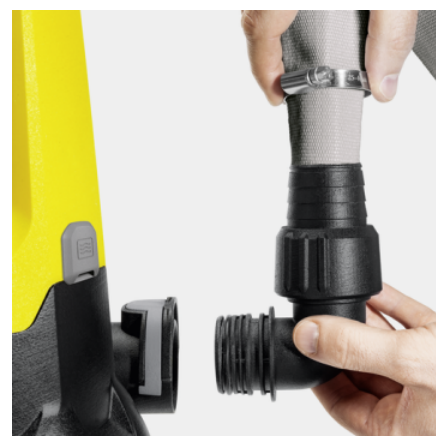

Комплектация

Удобная ручка для переноски	■
Соединительный элемент для шланга	1", 1 1/4", 1 1/2"
Quick Connect для быстрого и удобного подключения шланга	■
Переключение между ручной / автоматической операциями	Выключатель на насосе
Датчик уровня: постоянное определение уровня	■
Интегрированный предварительный фильтр из нержавеющей стали	■
В автоматическом режиме (авто) насос автоматически переключается в зависимости от уровня воды	■
При ручном управлении насос работает непрерывно до тех пор, пока не будет достигнуто минимальное количество остаточной воды	■
Керамическое торцевое уплотнение	■
Корпус из нержавеющей стали	■

■ Включено в комплект поставки

Керамическое торцевое уплотнение

- Для долгого срока службы

Сенсор уровня воды

- Переключение между ручной / автоматической операциями, Фиксация поплавкового выключателя

Система быстрого подключения Quick Connect