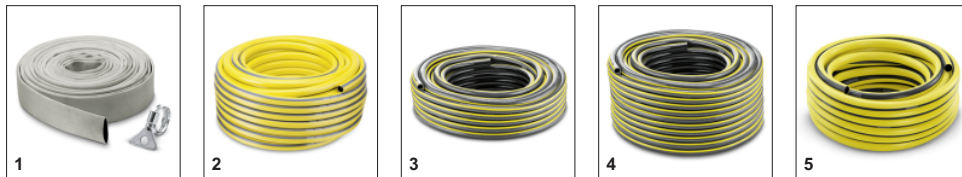

■ Включено в комплект поставки

Керамическое торцевое уплотнение

- Для долгого срока службы

Сенсор уровня воды

- Переключение между ручной / автоматической операциями, Фиксация поплавкового выключателя

Система быстрого подключения Quick Connect

- Резьба для быстрого и несложного подключения 1", 1 1/4" и 1 1/2" шлангов.

АКСЕССУАРЫ SP 22.000 DIRT LEVEL SENSOR 1.645-851.0

	Артикул	Описание	
ДРУГОЕ			
Комплект плоского шланга	1 2.997-100.0	Эластичный тканый шланг с хомутом из нержавеющей стали. Идеально подходит для погружных насосов.	<input type="checkbox"/>
ШЛАНГИ			
Шланг PrimoFlex® 1" длиной 1 м	2 2.645-247.0	Садовый шланг PrimoFlex® 1» 1м. Садовый шланг в интернет-магазине реализуется только бухтой 50 м. Шланг оснащен армирующей сеткой, устойчивой к высокому давлению, и не содержит веществ, вредных для здоровья.	<input type="checkbox"/>
Шланг Performance Plus 3/4" -25m	3 2.645-322.0	Садовый шланг Performance Plus диаметром 3/4", длиной 25 м. Удобный, долговечный и устойчивый к атмосферным воздействиям, а так же особо прочный и гибкий, чрезвычайно устойчивый к перегибам.	<input type="checkbox"/>
Шланг Performance Plus 3/4 " -50м	4 2.645-323.0	Особенно прочный, чрезвычайно устойчивый к перегибам и безвредный для здоровья: садовый шланг длиной 50 м Performance Plus диаметром 3/4" из высококачественной многослойной ткани.	<input type="checkbox"/>
Шланг PrimoFlex 3/4 – 25м	5 2.645-142.0	Высококачественный садовый шланг PrimoFlex® (3/4") длиной 25 м. Армирован устойчивой к давлению тканью. Безопасен для здоровья. Давление разрыва 24 бар. Высокая термостойкость: от 0 до +40 °С.	<input type="checkbox"/>