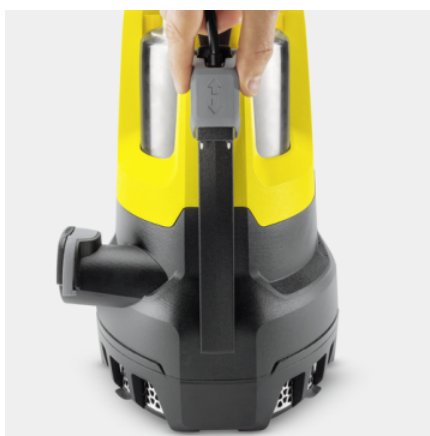

SP 22.000 DIRT LEVEL SENSOR

С датчиком уровня и интегрированным входным фильтром: погружной насос для грязной воды SP 22.000 Dirt Level Sensor обеспечивает очень высокую производительность откачки (до 22000 л/ч).

Артикул

1.645-851.0

- Долговечность благодаря керамическому контактному уплотнительному кольцу
- Датчик уровня с плавной регулировкой коммутационного уровня
- Интегрированный входной фильтр из нержавеющей стали

Комплектация

Удобная ручка для переноски	■
Соединительный элемент для шланга	1", 1 1/4", 1 1/2"
Quick Connect для быстрого и удобного подключения шланга	■
Переключение между ручной / автоматической операциями	Выключатель на насосе
Датчик уровня: постоянное определение уровня	■
Интегрированный предварительный фильтр из нержавеющей стали	■
В автоматическом режиме (авто) насос автоматически переключается в зависимости от уровня воды	■
При ручном управлении насос работает непрерывно до тех пор, пока не будет достигнуто минимальное количество остаточной воды	■
Керамическое торцевое уплотнение	■
Корпус из нержавеющей стали	■

■ Включено в комплект поставки

Керамическое торцевое уплотнение

- Для долгого срока службы

Сенсор уровня воды

- Переключение между ручной / автоматической операциями, Фиксация поплавкового выключателя

Система быстрого подключения Quick Connect