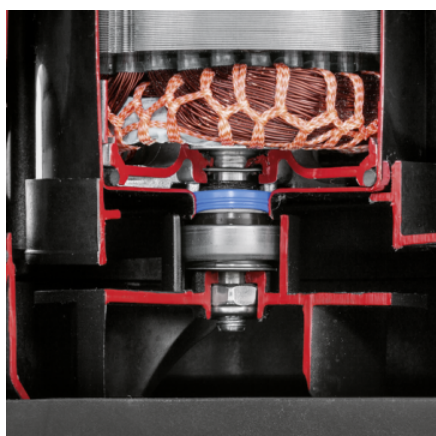

SP 22.000 DIRT LEVEL SENSOR

С датчиком уровня и интегрированным входным фильтром: погружной насос для грязной воды SP 22.000 Dirt Level Sensor обеспечивает очень высокую производительность откачки (до 22000 л/ч).

Артикул

1.645-851.0

- Долговечность благодаря керамическому контактному уплотнительному кольцу
- Датчик уровня с плавной регулировкой коммутационного уровня
- Интегрированный входной фильтр из нержавеющей стали

Комплектация

Удобная ручка для переноски	■
Соединительный элемент для шланга	1", 1 1/4", 1 1/2"
Quick Connect для быстрого и удобного подключения шланга	■
Переключение между ручной / автоматической операциями	Выключатель на насосе
Датчик уровня: постоянное определение уровня	■
Интегрированный предварительный фильтр из нержавеющей стали	■
В автоматическом режиме (авто) насос автоматически переключается в зависимости от уровня воды	■
При ручном управлении насос работает непрерывно до тех пор, пока не будет достигнуто минимальное количество остаточной воды	■
Керамическое торцевое уплотнение	■
Корпус из нержавеющей стали	■

■ Включено в комплект поставки

Керамическое торцевое уплотнение

- Для долгого срока службы

Сенсор уровня воды

- Переключение между ручной / автоматической операциями, Фиксация поплавкового выключателя

Система быстрого подключения Quick Connect