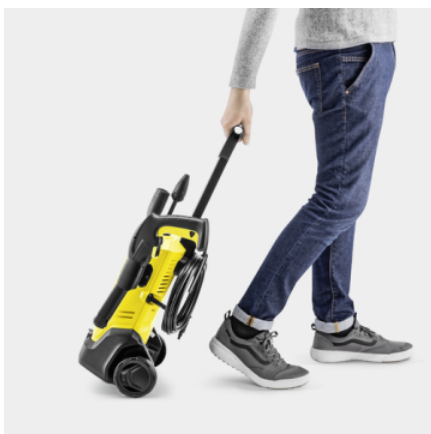

Большие колеса

- Для безопасной и удобной транспортировки, в том числе и по садовым дорожкам.
- Маневренность