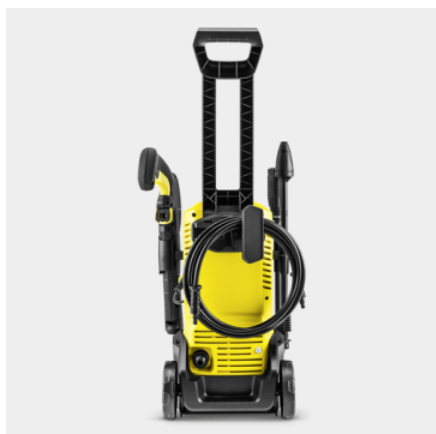

Чистый и опрятный

- Храните шланг, распылительные трубки, триггерный пистолет и кабель компактным и аккуратным образом.
- Чистящие средства Kärcher (опция) улучшают результаты уборки и обеспечивают защиту очищаемых поверхностей.