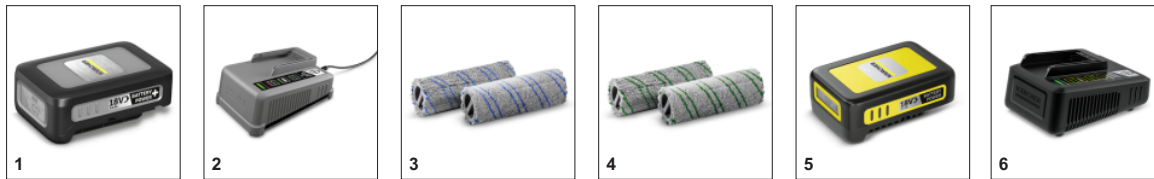

АКСЕССУАРЫ BR 30/1 С BP PACK 18В/3,0 АЧ

1.783-050.0

	Артикул	Описание	
АККУМУЛЯТОР			
Аккумулятор Battery Power+ 18/30	1 2.445-042.0	С технологией реального времени и ЖК-дисплеем: мощный 18-вольтовый литий-ионный аккумулятор Battery Power+ емкостью 3,0 Ач, обеспечивающий продолжительную работу от одного заряда. С системой контроля напряжения и защитой от водяных струй (IPX5).	■
ЗАРЯДНОЕ УСТРОЙСТВО			
Быстрозарядное устройство Battery Power+ 18/60	2 2.445-044.0	Быстрозарядное устройство для любых 18-вольтовых литий-ионных аккумуляторов Kärcher Battery Power и Battery Power+. Зарядный ток составляет 6 А. Оснащено светодиодным индикатором режимов. Отличается малым энергопотреблением в режиме ожидания. Устанавливается на стене.	■
ПАДЫ ДЛЯ МАШИН BR / ВАЛЫ ДЛЯ КРЕПЛЕНИЯ ПАДОВ			
Микроволоконная насадка			
Комплект универсальных роликовых щеток, синие	3 4.030-088.0	Решение от Kärcher для бережной влажной уборки любых твердых напольных покрытий и ухода за ними: комплект из 2 роликовых щеток из микроволокна – износостойких, хорошо впитывающих влагу и не оставляющих ворсинок. Щетки допускают стирку при температуре до 60°C.	■
Комплект роликовых щеток для каменных полов	4 4.030-126.0	С вплетенной щетиной для удаления стойких загрязнений с нечувствительных твердых напольных покрытий: комплект из двух роликовых щеток для каменных полов, предназначенный для оснащения полойной машины BR 30/1. Щетки допускают стирку при температуре до 60 °C.	□
АККУМУЛЯТОРЫ			
Аккумулятор 18 В 2,5 А	5 2.445-034.0	Сменный аккумулятор 18 В/2,5 А с инновационной технологией реального времени имеет встроенный ЖК-дисплей для отображения уровня заряда батареи. Подходит для использования во всех устройствах на платформе Kärcher 18 V Battery Power.	□
ЗАРЯДНОЕ УСТРОЙСТВО			
Быстрозарядное устройство для аккумулятора 18 В 2,5 А	6 2.445-032.0	Быстрозарядное устройство заряжает аккумулятор Kärcher 18 В/2,5 Ач до 80% всего за 44 минуты и может использоваться для всех аккумуляторов на платформе 18 V Kärcher Battery Power.	□