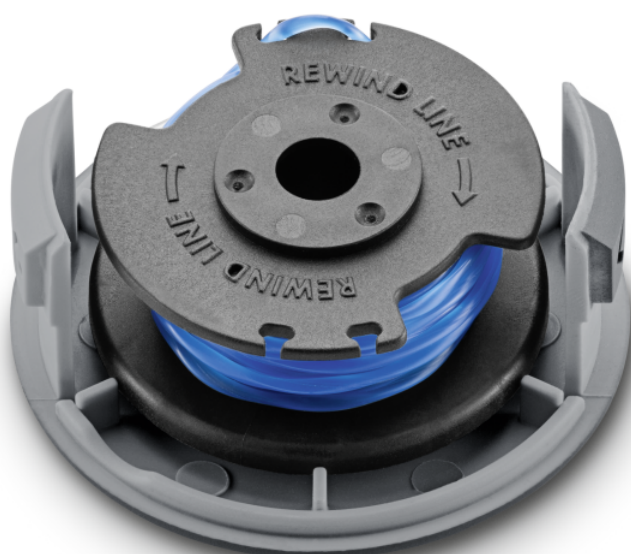

## ШПУЛЬКА LTR 18 BATTERY

Катушка с практичным колпачком и витой лёской триммера обеспечивает хорошие результаты в труднодоступных местах. Подходит для всех триммеров Kärcher Battery Power 18 В.

Артикул

### Технические характеристики

Штрих-код (EAN)		4054278571652
Толщина линии	мм	1,6
Длина лески в катушке	м	3,6
Масса	кг	0,048
Масса (с упаковкой)	кг	0,059
Размеры (Д × Ш × В)	мм	75 × 75 × 34

## Витая леска

- Точно, тихо и надёжно - все это гарантировано с помощью витой лески.