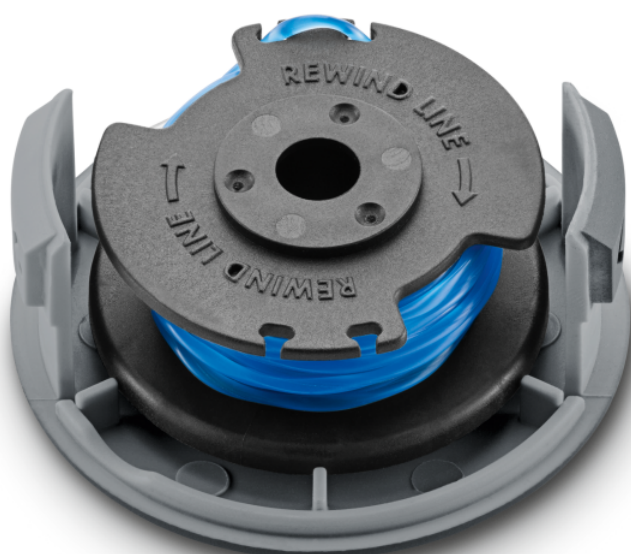

КАТУШКА С ЛЕСКОЙ ДИАМЕТРОМ 1,6 ММ

Катушка с витой леской гарантирует превосходное качество среза даже в труднодоступных местах. Подходит к моделям LTR 18-25 Battery и LTR 18-30 Battery.

Артикул

2.444-014.0

Технические характеристики

Штрих-код (EAN)		4054278571652
Толщина линии	мм	1,6
Длина лески в катушке	м	3,6
Цвет		Черный
Вес	кг	0,048
Вес (с упаковкой)	кг	0,059
Размеры (Д × Ш × В)	мм	75 × 75 × 34

Витая леска

- Точно, тихо и надежно - все это гарантировано с помощью витой лески.

Автоматическая подача лески

- Леска автоматически удлиняется для сохранения оптимальной рабочей ширины.

Замена катушки с леской без применения инструментов

- Несколько простых движений делают возможной замену катушки без инструментов.

СОВМЕСТИМАЯ ТЕХНИКА

- LTR 18-25 Battery
- LTR 18-25 Battery Set
- LTR 18-30 Battery
- LTR 18-30 Battery Set