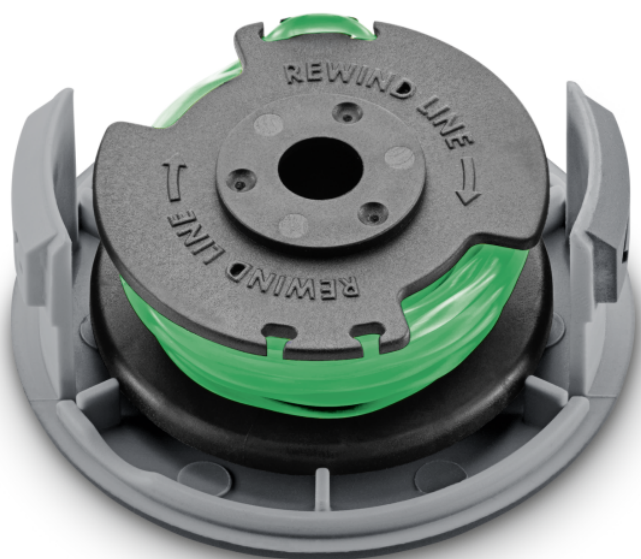

## ШПУЛЬКА LTR 36 BATTERY

Витая леска и автоматическая подача делают катушку с крышкой для триммера Kärcher Battery Power 36 В идеальным рабочим инструментом для труднодоступных мест в саду.

Артикул

2.444-015.0

### Технические характеристики

Штрих-код (EAN)		4054278572048
Толщина линии	мм	2
Длина лески в катушке	м	3,4
Цвет		Чёрный
Вес	кг	0,05
Вес (с упаковкой)	кг	0,067
Размеры (Д×Ш×В)	мм	75 × 75 × 34

## Витая леска

- Точно, тихо и надёжно - все это гарантировано с помощью витой лески.

## Автоматическая подача лески

- Леска автоматически подаётся и поэтому всегда имеет идеальную длину.