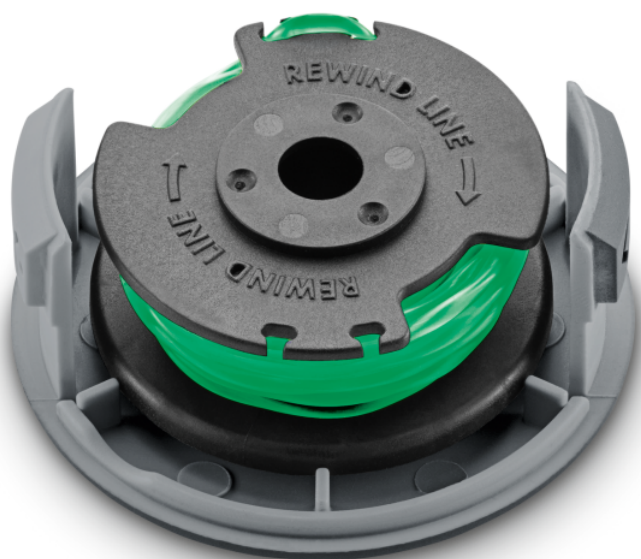

КАТУШКА С ЛЕСКОЙ ДИАМЕТРОМ 2,0 ММ

Катушка с витой леской гарантирует превосходное качество среза даже в труднодоступных местах. Подходит к моделям LTR 3-18 Dual, а также LTR 36-33 Battery.

Артикул

2.444-015.0

Технические характеристики

Штрих-код (EAN)		4054278572048
Толщина линии	мм	2
Длина лески в катушке	м	3,4
Цвет		Черный
Вес	кг	0,05
Вес (с упаковкой)	кг	0,067
Размеры (Д × Ш × В)	мм	75 × 75 × 34

Витая леска

- Точно, тихо и надежно - все это гарантировано с помощью витой лески.

Автоматическая подача лески

- Леска автоматически удлиняется для сохранения оптимальной рабочей ширины.

Замена катушки с леской без применения инструментов

- Несколько простых движений делают возможной замену катушки без инструментов.

СОВМЕСТИМАЯ ТЕХНИКА

- LTR 3-18 Dual
- LTR 3-18 Dual Battery Set
- LTR 3-18 Dual
- LTR 3-18 Dual Battery Set