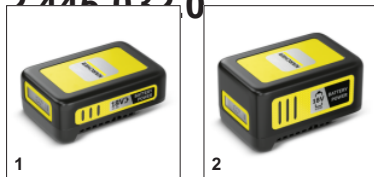

**АКСЕССАУРЫ БЫСТРОЗАРЯДНОЕ УСТРОЙСТВО ДЛЯ АККУМУЛЯТОРА 18 В
2,5 А**

2.445.032.0

	Артикул	Описание	
АККУМУЛЯТОРЫ			
Аккумулятор 18 В 2,5 А	1 2.445-034.0	Сменный аккумулятор 18 В/2,5 А-ч с инновационной технологией реального времени имеет встроенный ЖК-дисплей для отображения уровня заряда батареи. Подходит для использования во всех устройствах на платформе Kärcher 18 V Battery Power.	☐
Аккумулятор 18 В 5,0 А	2 2.445-035.0	Сменный аккумулятор 18 В/5,0 А-ч с инновационной технологией реального времени имеет встроенный ЖК-дисплей для отображения уровня заряда батареи. Подходит для использования во всех устройствах на платформе Kärcher 18 V Battery Power.	☐

☐ Доступные аксессуары