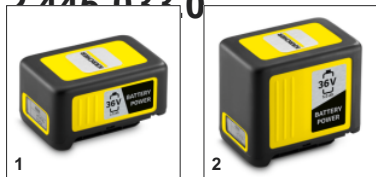

АКСЕССАУРЫ БЫСТРОЗАРЯДНОЕ УСТРОЙСТВО ДЛЯ АККУМУЛЯТОРА 36 В 2,5 А

2.445.033.0

	Артикул	Описание	
АККУМУЛЯТОРЫ			
Аккумулятор 36 В 2,5 А	1 2.445-030.0	Сменный аккумулятор 36 В/2,5 А-ч с инновационной технологией контроля в реальном времени имеет встроенный ЖК-дисплей для отображения уровня заряда батареи. Подходит для использования во всех устройствах на платформе Kärcher 36 V Battery Power.	☐
Аккумулятор 36 В 5,0 А	2 2.445-031.0	Сменный аккумулятор 36 В/5,0 А-ч с инновационной технологией реального времени имеет встроенный ЖК-дисплей для отображения уровня заряда батареи. Подходит для всех устройств на платформе Kärcher Battery Power 36 В.	☐

☐ Доступные аксессуары