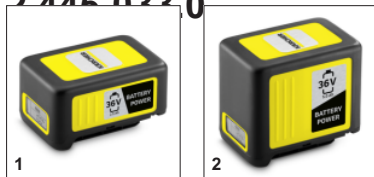

АКСЕССАУРЫ БЫСТРОЗАРЯДНОЕ УСТРОЙСТВО ДЛЯ АККУМУЛЯТОРА 36 В 2,5 А

2 445 033 0

	Артикул	Описание	
АККУМУЛЯТОРЫ			
Аккумулятор 36 В 2,5 А	1 2.445-030.0	Сменный аккумулятор 36 В/2,5 А-ч с инновационной технологией контроля в реальном времени имеет встроенный ЖК-дисплей для отображения уровня заряда батареи. Подходит для использования во всех устройствах на платформе Kärcher 36 V Battery Power.	☐
Аккумулятор 36 В 5,0 А	2 2.445-031.0	Сменный аккумулятор 36 В/5,0 А-ч с инновационной технологией реального времени имеет встроенный ЖК-дисплей для отображения уровня заряда батареи. Подходит для всех устройств на платформе Kärcher Battery Power 36 В.	☐

☐ Доступные аксессуары