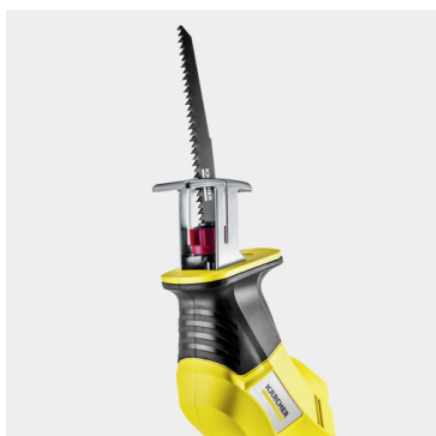

ПИЛЬНЫЕ ПОЛОТНА ДЛЯ ДРЕВЕСИНЫ

Острые как нож: пильные полотна для древесины, подходящие к садовой аккумуляторной сабельной пиле PGS 4-18, гарантируют быструю и аккуратную распиловку.

Артикул

2.445-246.0

Технические характеристики

Штрих-код (EAN)		4054278967752
Цвет		Чёрный
Вес	кг	0,019
Вес (с упаковкой)	кг	0,047
Размеры (Д×Ш×В)	мм	152 × 2 × 20

Высококачественное пильное полотно: сделано в Германии

- Для оптимальной распиловки.

Замена пильного полотна без применения инструментов

- Быстрая и легкая замена пильного полотна без использования специального инструмента.

СОВМЕСТИМАЯ ТЕХНИКА

■ PGS 4-18