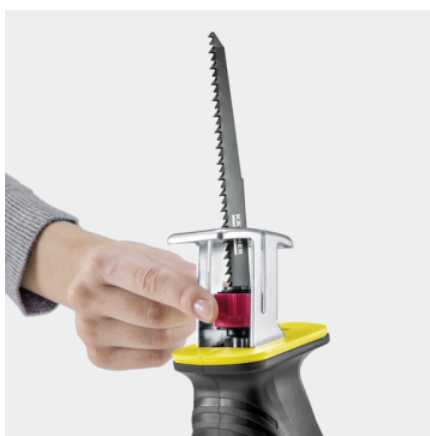

ПИЛЬНЫЕ ПОЛОТНА ДЛЯ ДРЕВЕСИНЫ

Острые как нож: пильные полотна для древесины, подходящие к садовой аккумуляторной сабельной пиле PGS 4-18, гарантируют быструю и аккуратную распиловку.

Артикул

2.445-246.0

Технические характеристики

Штрих-код (EAN)		4054278967752
Цвет		Чёрный
Вес	кг	0,019
Вес (с упаковкой)	кг	0,047
Размеры (Д×Ш×В)	мм	152 × 2 × 20

Высококачественное пильное полотно: сделано в Германии

- Для оптимальной распиловки.

Замена пильного полотна без применения инструментов

- Быстрая и легкая замена пильного полотна без использования специального инструмента.

СОВМЕСТИМАЯ ТЕХНИКА

■ PGS 4-18