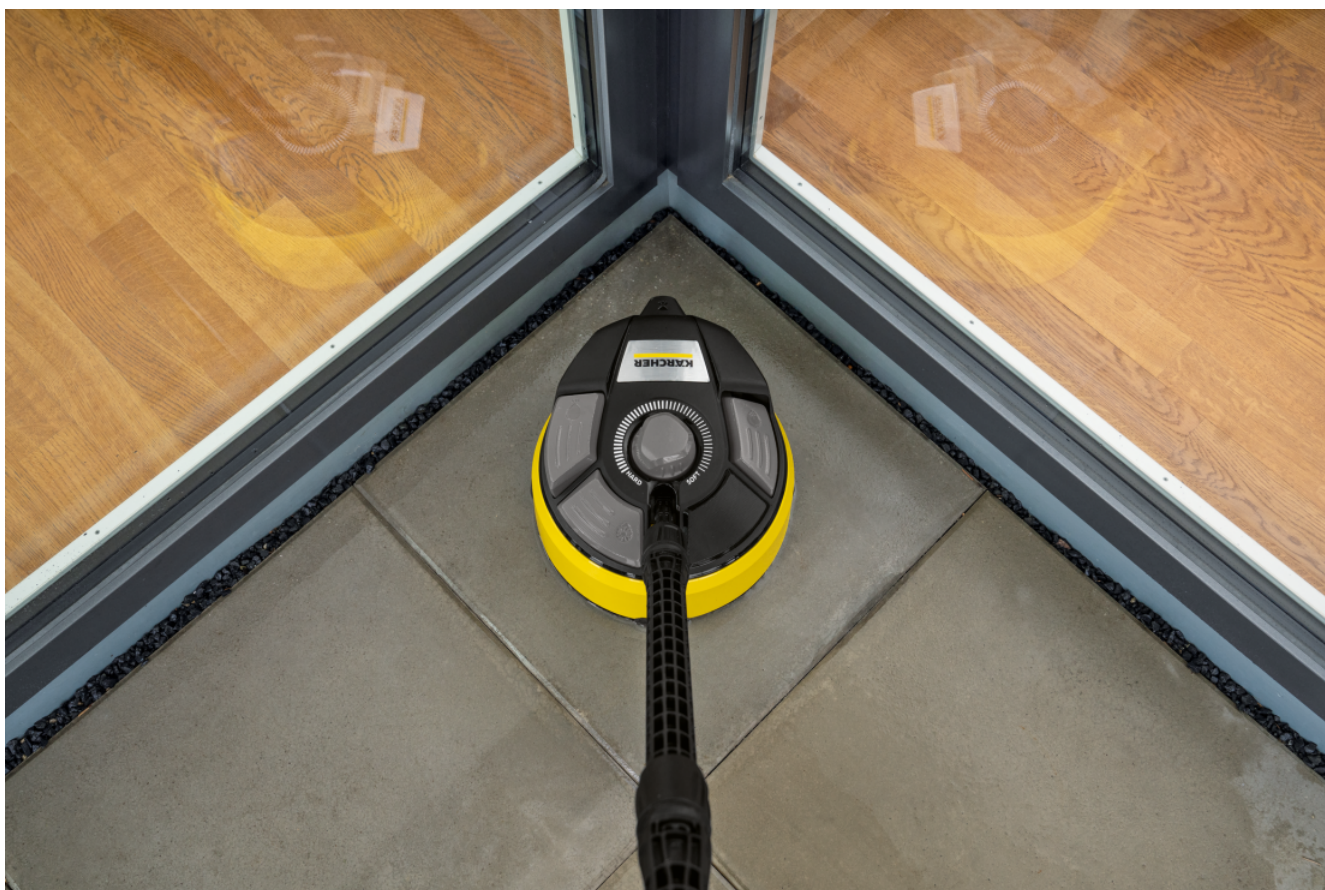

## T 7 PLUS T-RACER

Мощная насадка с максимальной мощностью способностью, даже в углах и по краям: Насадка T 7 Plus T-Racer с дополнительной форсункой снаружи - для эффективной очистки больших площадей без брызг.

### Два вращающихся веерных сопла

- Отличная производительность - идеально подходит для уборки больших площадей.

### Дополнительное мощное сопло

- Идеально подходит для чистки углов и краев без брызг.
- Легко переключаться между режимами работы с помощью ножного переключателя.