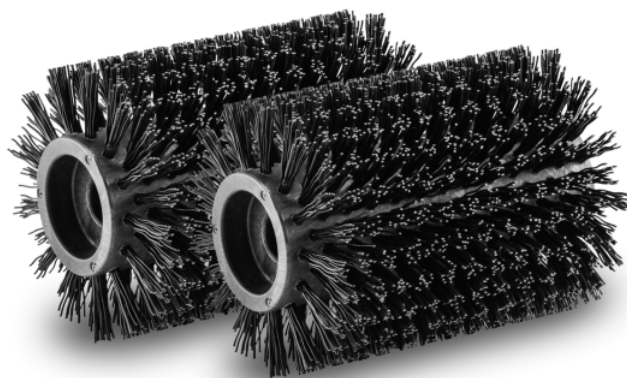

РОЛИКОВЫЕ ЩЕТКИ ДЛЯ КАМЕННЫХ ПОВЕРХНОСТЕЙ

Идеальное дополнение для уборки дворигов и балконов: комплект из двух щёток для аппарата для чистки террас PCL 4. Без усилий удаляет грязь и мох с гладких каменных наружных поверхностей.

Артикул

2.644-121.0

Технические характеристики

Штрих-код (EAN)		4054278564265
Цвет		Черный
Вес	кг	0,244
Вес (с упаковкой)	кг	0,583
Размеры (Д × Ш × В)	мм	134 × 100 × 100

Тщательно и равномерно очищает
гладкие каменные поверхности

Материал щетины специально
разработан для очистки деревянных
покрытий

Оптимизированная щетка для очистки
гладких каменных поверхностей

СОВМЕСТИМАЯ ТЕХНИКА

- PCL 4 patio cleaner