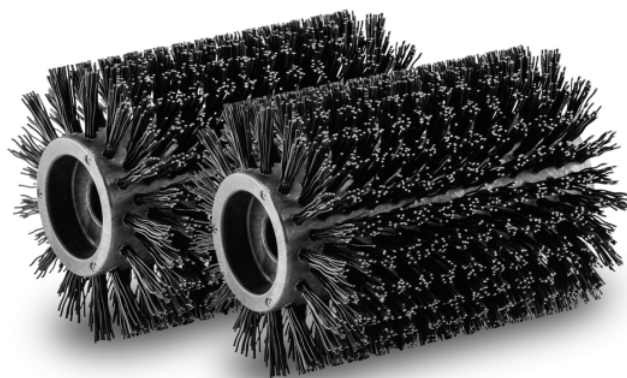

## РОЛИКОВЫЕ ЩЕТКИ ДЛЯ КАМЕННЫХ ПОВЕРХНОСТЕЙ

Идеальное дополнение для уборки дворов и балконов: комплект из двух щёток для аппарата для чистки террас PCL 4. Без усилий удаляет грязь и мох с гладких каменных наружных поверхностей.

Артикул

2.644-121.0

### Технические характеристики

Штрих-код (EAN)		4054278564265
Цвет		Черный
Масса	кг	0,244
Масса (с упаковкой)	кг	0,583
Размеры (Д × Ш × В)	мм	134 × 100 × 100

Тщательно и равномерно очищает  
гладкие каменные поверхности

Материал щетины специально  
разработан для очистки деревянных  
покрытий

Оптимизированная щетка для очистки  
гладких каменных поверхностей