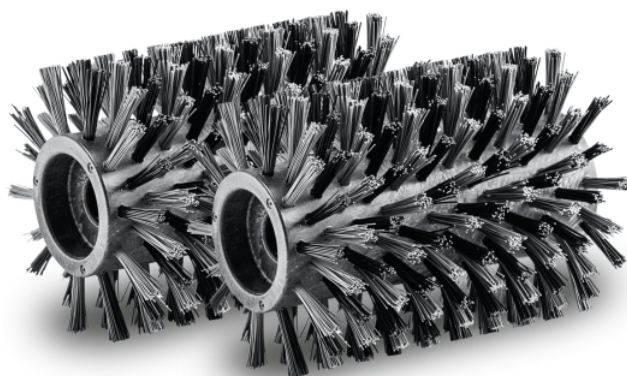

РОЛИКОВЫЕ ЩЕТКИ ДЛЯ ДЕРЕВЯННЫХ ПОВЕРХНОСТЕЙ

Грязь с деревянных наружных поверхностей удаляется равномерно и полностью при помощи аппарата PCL 4 и роликовых щеток. Отныне деревянные поверхности и ДПК вновь будут выглядеть как новые.

Артикул

2.644-226.0

Технические характеристики

Штрих-код (EAN)		4054278740805
Цвет		Черный
Вес	кг	0,244
Вес (с упаковкой)	кг	0,539
Размеры (Д×Ш×В)	мм	134 × 100 × 100

Тщательная и равномерная очистка деревянных поверхностей и напольных покрытий ДПК на внешних участках с хорошими эксплуатационными характеристиками

Материал щетины специально разработан для очистки деревянных покрытий

Оптимизированная форма щетки для чистки деревянных поверхностей и напольных покрытий ДПК.

СОВМЕСТИМАЯ ТЕХНИКА

- PCL 4 patio cleaner