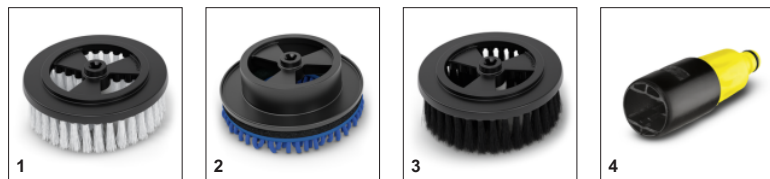

АКСЕССАУРЫ ВРАЩАЮЩАЯСЯ ЩЕТКА WB 130 2.644-286.0

	Артикул	Описание	
МОЕЧНЫЕ ЩЕТКИ И ГУБКИ			
Сменная насадка Universal для WB 130	1 2.644-289.0	Идеальное решение для очистки любых гладких лакированных, стеклянных или полимерных поверхностей: сменная насадка Universal для вращающейся моющей щетки WB 130.	☐
Сменная насадка Car & Bike для WB 130	2 2.644-290.0	Прекрасно подходит для мойки автомобилей и мотоциклов: сменная насадка Car & Bike с накладкой из микрофибры для вращающейся щетки WB 130.	☐
Сменная насадка Home & Garden для WB 130	3 2.644-291.0	Для тщательной очистки нечувствительных поверхностей на приусадебном участке: сменная насадка Home & Garden для вращающейся моющей щетки WB 130.	☐
Адаптер для соединения с садовым шлангом	4 2.640-732.0	Для простого присоединения любых насадок Kärcher к садовому шлангу с быстроразъемной муфтой.	☐

☒ Включено в комплект поставки
☐ Доступные аксессуары