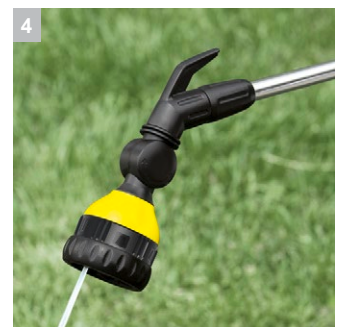

Штанга для полива Plus, 6 типов струи

Штанга для полива Plus, 6 типов струи, поворотная головка. Легко и просто поливать, высоко расположенные цветы в горшках. Не нужно наклоняться, чтобы точно и аккуратно полить отдельные растения на грядке или полить почву у корней, не намочив листья и цветы. Штангу можно использовать как садовый душ. Мыть дорожки и мебель на даче.

1 6 типов струи

- Гибкость в применении и широкие функциональные возможности.

2 Удобное (одним пальцем) управление потоком, включая функцию ВКЛ / ВЫКЛ

- Для простого и удобного использования

3 Подвижные форсунки (180°)

- Различный угол разбрызгивания для целенаправленного полива.

4 Удобное хранение на открытом крюке

- Удобное хранение

Технические характеристики и комплектация

KÄRCHER

Штанга для полива Plus, 6 типов струи