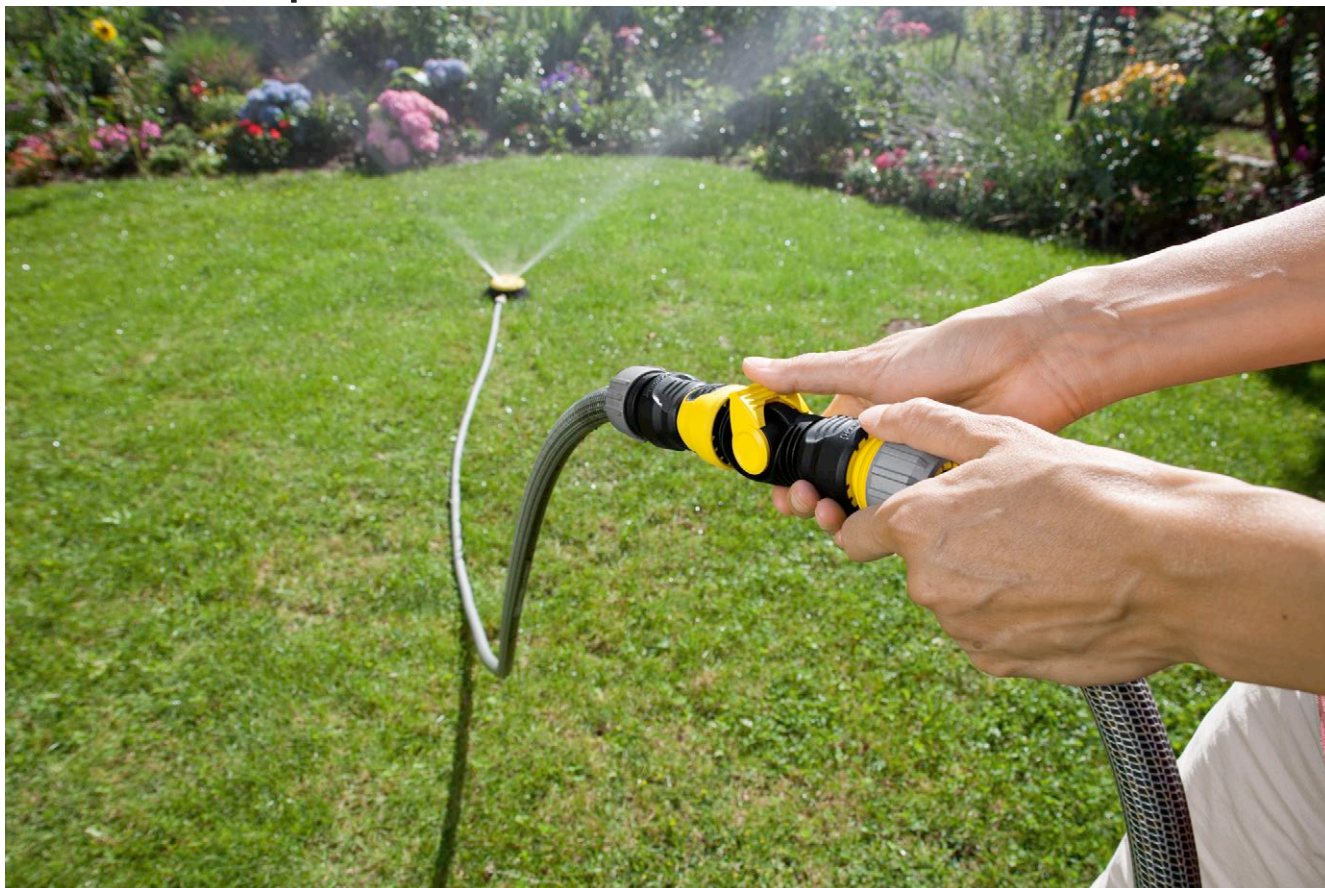

Технические характеристики и комплектация

KÄRCHER

Коннектор с регулятором потока воды

Технические характеристики

Артикул		2.645-198.0
Штрих-код (EAN)		4039784605084
Масса	кг	0,06
Масса (с упаковкой)	кг	0,07
Размеры (Д × Ш × В)	мм	105 × 32 × 32