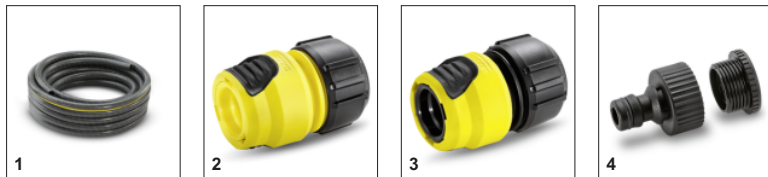

АКСЕССАУРЫ ПИСТОЛЕТ ДЛЯ ПОЛИВА PLUS 2.645-268.0

	Артикул	Описание	
ШЛАНГИ			
Шланг PrimoFlex plus 1/2 – 20м	1 2.645-144.0	Шланг PrimoFlex plus 1/2, 20м, выдерживает давление до 45 бар. При интенсивном использовании с высокими нагрузками по давлению шланг прослужит не менее 15 лет. Высококачественный 3-слойный садовый шланг с особо прочной, усиленной инновационными желтыми нитями Kevlar® от DuPont™ армирующей оплеткой. Не содержит вредных веществ, фталатов и вторичного сырья	☐
СОЕДИНИТЕЛИ И КОННЕКТОРЫ ДЛЯ СИСТЕМ ПОЛИВА			
Универсальный коннектор Plus 1/2-5/8-3/4	2 2.645-193.0	Универсальный коннектор Plus 1/2-5/8-3/4 с удобными захватами из мягкого полимера. Подходит ко всем стандартным садовым шлангам.	☐
Универсальный коннектор Plus 1/2-5/8-3/4 с аквастопом	3 2.645-194.0	Универсальный коннектор Plus 1/2-5/8-3/4с аквастопом. Удобные захваты из мягкого полимера. Подходит ко всем стандартным садовым шлангам.	☐
Штуцер G3/4, G1/2 ВР для систем полива	4 2.645-006.0	Штуцер с резьбой G3/4 внутренняя резьба и адаптером под резьбу G1/2 . Для подключения быстросъемных коннекторов для шлангов.	☐

☐ Доступные аксессуары   ☐ Чистящие средства.