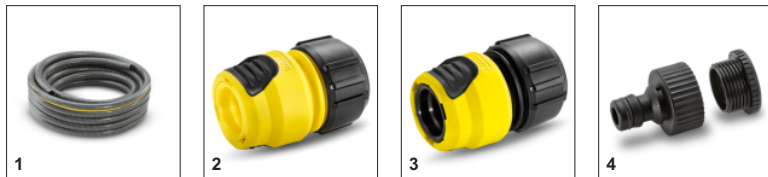

Штрих-код (EAN)		4054278047539
Цвет		антрацит
Вес	кг	0,13
Вес (с упаковкой)	кг	0,157
Размеры (Д × Ш × В)	мм	210 × 42 × 105

Комплектация

Количество струй: 2
Поворотная ручка
Фиксатор на рукоятке
Возможность регулировки объема воды
Функция самопромывки
Мягкие пластиковые элементы
Вид струи: коническая
Вид струи: точечная

Поворотная ручка

- Индивидуальные настройки с помощью поворота поливочной головки

Эргономичный клапан

- Регулирование потока воды в насадке одной рукой.

Легкая блокировка ручки триггера

- Для комфортного постоянного полива.

СОВМЕСТИМАЯ ТЕХНИКА

- BP 1 Barrel Set

АКСЕССАУРЫ ПИСТОЛЕТ ДЛЯ ПОЛИВА PLUS 2.645-268.0

	Артикул	Описание	
ШЛАНГИ			
Шланг PrimoFlex plus 1/2 – 20м	1 2.645-144.0	Шланг PrimoFlex plus 1/2, 20м, выдерживает давление до 45 бар. При интенсивном использовании с высокими нагрузками по давлению шланг прослужит не менее 15 лет. Высококачественный 3-слойный садовый шланг с особо прочной, усиленной инновационными желтыми нитями Kevlar® от DuPont™ армирующей оплеткой. Не содержит вредных веществ, фталатов и вторичного сырья	<input type="checkbox"/>
СОЕДИНИТЕЛИ И КОННЕКТОРЫ ДЛЯ СИСТЕМ ПОЛИВА			
Универсальный коннектор Plus 1/2-5/8-3/4	2 2.645-193.0	Универсальный коннектор Plus 1/2-5/8-3/4 с удобными захватами из мягкого полимера. Подходит ко всем стандартным садовым шлангам.	<input type="checkbox"/>
Универсальный коннектор Plus 1/2-5/8-3/4 с аквастопом	3 2.645-194.0	Универсальный коннектор Plus 1/2-5/8-3/4с аквастопом. Удобные захваты из мягкого полимера. Подходит ко всем стандартным садовым шлангам.	<input type="checkbox"/>
Штуцер G3/4, G1/2 ВР для систем полива	4 2.645-006.0	Штуцер с резьбой G3/4 внутренняя резьба и адаптером под резьбу G1/2 . Для подключения быстросъемных коннекторов для шлангов.	<input type="checkbox"/>