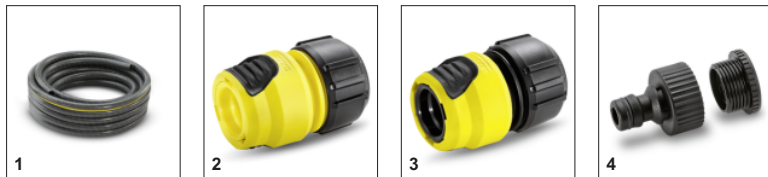

Артикул 2.645-269.0

Технические характеристики

Штрих-код (EAN)		4054278047546
Масса	кг	0,22
Масса (с упаковкой)	кг	0,245
Размеры (Д × Ш × В)	мм	240 × 70 × 127

Комплектация

Количество струй	4
Поворотная ручка	■
Фиксатор на рукоятке	■
Возможность регулировки объема воды	■
Функция самопромывки	■
Мягкие пластиковые элементы	■

■ Включено в комплект поставки

Специальная технология мембраны

- Предотвращает подтекание, в том числе при смене формы струи или остановке подачи воды.

Поворотная ручка

- Индивидуальные настройки с помощью поворота поливочной головки

Эргономичный клапан

- Регулирование потока воды в насадке одной рукой.

СОВМЕСТИМАЯ ТЕХНИКА

- BP 1 Barrel Set
- Тележка для шлангов НТ 4.500

АКСЕССАУРЫ МУЛЬТИФУНКЦИОНАЛЬНЫЙ ПИСТОЛЕТ PLUS 2.645-269.0

	Артикул	Описание	
ШЛАНГИ			
Шланг PrimoFlex plus 1/2 – 20м	1 2.645-144.0	Шланг PrimoFlex plus 1/2, 20м, выдерживает давление до 45 бар. При интенсивном использовании с высокими нагрузками по давлению шланг прослужит не менее 15 лет. Высококачественный 3-слойный садовый шланг с особо прочной, усиленной инновационными желтыми нитями Kevlar® от DuPont™ армирующей оплеткой. Не содержит вредных веществ, фталатов и вторичного сырья	<input type="checkbox"/>
СОЕДИНИТЕЛИ И КОННЕКТОРЫ ДЛЯ СИСТЕМ ПОЛИВА			
Универсальный коннектор Plus 1/2-5/8-3/4	2 2.645-193.0	Универсальный коннектор Plus 1/2-5/8-3/4 с удобными захватами из мягкого полимера. Подходит ко всем стандартным садовым шлангам.	<input type="checkbox"/>
Универсальный коннектор Plus 1/2-5/8-3/4 с аквастопом	3 2.645-194.0	Универсальный коннектор Plus 1/2-5/8-3/4с аквастопом. Удобные захваты из мягкого полимера. Подходит ко всем стандартным садовым шлангам.	<input type="checkbox"/>
Штуцер G3/4, G1/2 ВР для систем полива	4 2.645-006.0	Штуцер с резьбой G3/4 внутренняя резьба и адаптером под резьбу G1/2 . Для подключения быстросъемных коннекторов для шлангов.	<input type="checkbox"/>