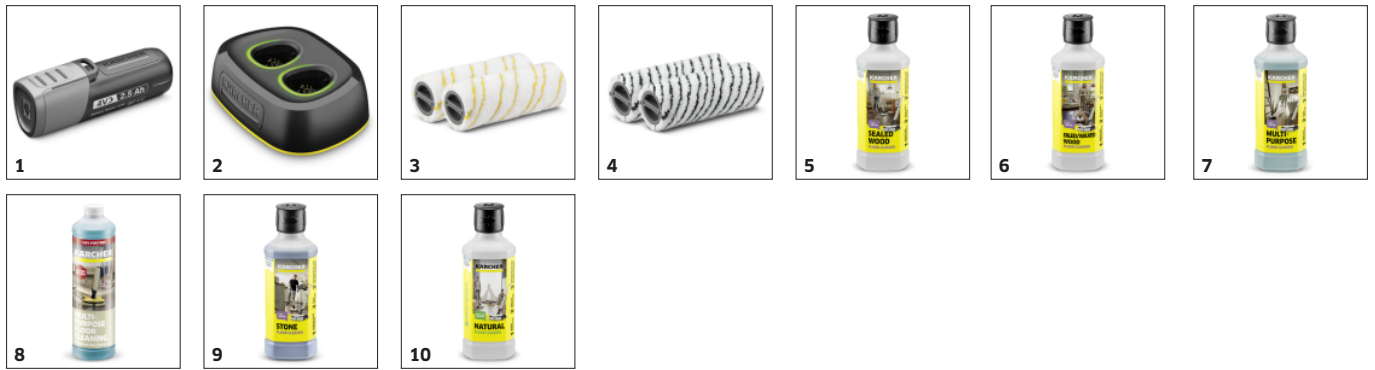

PRÍSLUŠENSTVO PRE ČISTIČ TVRDÝCH PODLÁH FC 4-4 BATTERY SET 4B DUO 1.056-406.0

		Objednávaci číslo		
BATÉRIE				
Battery Power 4/25	1	2.443-002.0	Vymeniteľná batéria 2,5 Ah Kärcher Battery Power je vhodná na použitie vo všetkých 4 V Kärcher Battery Power zariadeniach.	■
NABÍJAČKY				
Duo rýchlonabíjačka pre 4V Battery Power	2	2.443-060.0	Fast Charger Duo nabije 2 vymeniteľné batérie Kärcher Battery Power až do 80 % s kapacitou 2,5 Ah len za 50 minút a je vhodná pre všetky 4 V Kärcher Battery Power vymeniteľné batérie .	■
ČISTIČE TVRDÝCH PODLÁH				
Valce				
Set valcov FC, žlté	3	2.055-006.0	Dvojdielna sada valcov z mikrovlákna na jemné mokré čistenie a starostlivosť o všetky tvrdé podlahy. Bez chlpkov, absorpčné a odolné. Vhodný na pranie v práčke do 60 ° C.	■
Súprava valcov na kameň FC	4	2.055-021.0	Hravé čistenie nechúlostivých podláh a špinavých škár: pomocou 2-dielnej súpravy valcov na kameň na nepoddajné znečistenie. Prateľné pri 60 °C. Súprava nie je vhodná na citlivé povrchy.	□
Čistiaci prostriedok na ošetrované drevené podlahy RM 534	5	6.295-941.0	Na dôkladné čistenie šetrné k materiálu, oživenie a ošetrovanie drevených podláh s ochrannou vrstvou. S účinnou ochranou pred premočením proti napučaniu podlahy. S čerstvou citrónovou vôňou.	○
Prostriedok na ošetrovanie drevených podláh olejovaných/voskovaných RM 535	6	6.295-942.0	Prostriedok na ošetrovanie podláh RM 535 čistí, ošetruje a chráni olejované a voskované drevené podlahy a zanecháva hodvábne matný lesk bez šmúh, a to úplne bez potreby dodatočného stierania. Prijemná vôňa včelieho vosku.	○
Univerzálny čistiaci prostriedok na podlahy	7	6.295-944.0	Na všetky tvrdé podlahy: Univerzálny čistič podláh RM 536 na dôkladné čistenie. Odstraňuje stopy po chodení a výsledkom je čistota bez šmúh. S ochranou proti premočeniu proti napučaniu podláh a s citrónovou vôňou.	○
RM 536 Univerzálny čistiaci prostriedok na podlahy, 750 ml	8	6.296-188.0	Na všetky tvrdé podlahy: Univerzálny čistič podláh RM 536. Odstraňuje stopy po chodení a výsledkom je čistota bez šmúh. S ochranou proti premočeniu podláh a s citrónovou vôňou.	○
Konzentrát na čistenie kamenných podláh RM 537	9	6.295-943.0	Čistič podláh RM 537 pre výsledok bez šmúh na dlažbe, kameni a prírodnom kameni. Efektívne a šetrne odstraňuje stopy po chodení a v prípade potreby sa hodí aj na vinyl, PVC a linoleum.	○
Prírodný čistiaci prostriedok na podlahy RM 538N	10	6.296-286.0	Perfektné pre všetky utesnené tvrdé podlahy: prírodný čistiaci prostriedok RM 538N s vegánskou receptúrou na dlhotrvajúcu čistotu. Pôsobí proti nečistotám a nepríjemným zápachom.	○

■ Štandardná výbava. □ Príslušenstvo na objednávku. ○ Čistiace prostriedky.